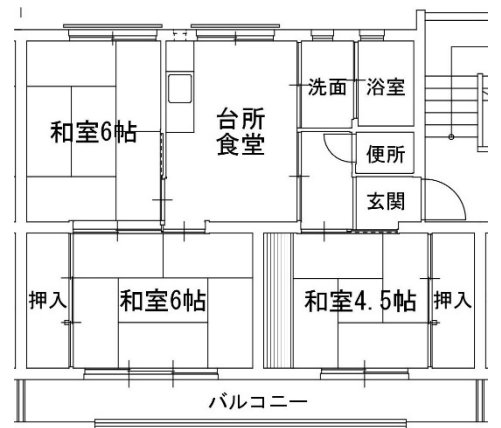

募集番号	1・2・31	所在地	鍋島町蛸久
団地名	植木	校区	鍋島小・鍋島中
ガス設備	佐賀ガス	下水設備	下水道
給湯設備	なし	その他	

532号室：室内死亡

1. 532号室

2. 618号室

31. 433号室

《間取りは反転していたり、その他多少実際と違っていたりすることがあります。》

募集番号	3・4・5	所在地	神園4丁目
団地名	常盤	校区	神野小・成章中
ガス設備	佐賀ガス	下水設備	下水道
給湯設備	なし	その他	

3. 128号室

4. 315号室

5. 424号室

《間取りは反転していたり、その他多少実際と違っていたりすることがあります。》

募集番号	6	所在地	新郷本町
団地名	千々岩	校区	北川副小・城南中
ガス設備	佐賀ガス	下水設備	下水道
給湯設備	なし	その他	

6. 117号室

《間取りは反転していたり、その他多少実際と違っていたりすることがあります。》

募集番号	7	所在地	高木瀬西三丁目
団地名	高木	校区	高木瀬小・城北中
ガス設備	佐賀ガス	下水設備	下水道
給湯設備	なし	その他	