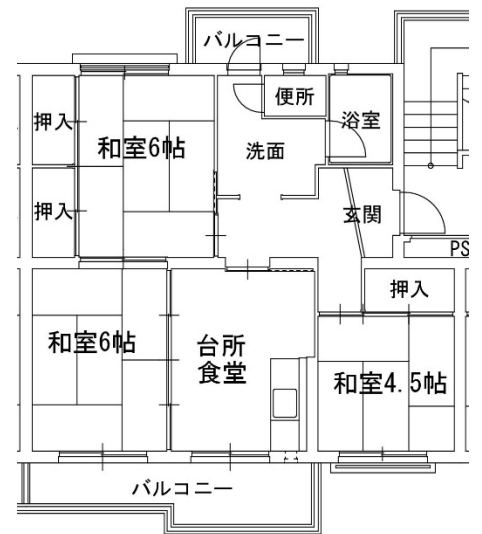

3. 128号室

4. 315号室

5. 424号室

《間取りは反転していたり、その他多少実際と違っていたりすることがあります。》

募集番号	6	所在地	新郷本町
団地名	千々岩	校区	北川副小・城南中
ガス設備	佐賀ガス	下水設備	下水道
給湯設備	なし	その他	

6. 117号室

《間取りは反転していたり、その他多少実際と違っていたりすることがあります。》

募集番号	7	所在地	高木瀬西三丁目
団地名	高木	校区	高木瀬小・城北中
ガス設備	佐賀ガス	下水設備	下水道
給湯設備	なし	その他	

7. 416号室

《間取りは反転していたり、その他多少実際と違っていたりすることがあります。》

募集番号	8・9・10・32	所在地	鍋島町八戸溝
団地名	西佐賀	校区	開成小・鍋島中
ガス設備	佐賀ガス	下水設備	下水道
給湯設備	なし	その他	

8. 427号室

9. 836号室
32. 811号室

10. 1012号室

《間取りは反転していたり、その他多少実際と違っていたりすることがあります。》

募集番号	11・12	所在地	鍋島二丁目
団地名	鍋島西	校区	鍋島小・鍋島中
ガス設備	佐賀ガス	下水設備	下水道
給湯設備	なし	その他	

11. 317号室

12. 724号室

《間取りは反転していたり、その他多少実際と違っていたりすることがあります。》

募集番号	13・14	所在地	本庄町本庄
団地名	正里	校区	本庄小・城西中
ガス設備	佐賀ガス	下水設備	下水道
給湯設備	なし	その他	

13. 326号室

14. 417号室

《間取りは反転していたり、その他多少実際と違っていたりすることがあります。》

募集番号	15・16	所在地	光三丁目
団地名	西与賀	校区	西与賀小・城西中
ガス設備	佐賀ガス	下水設備	下水道
給湯設備	なし	その他	