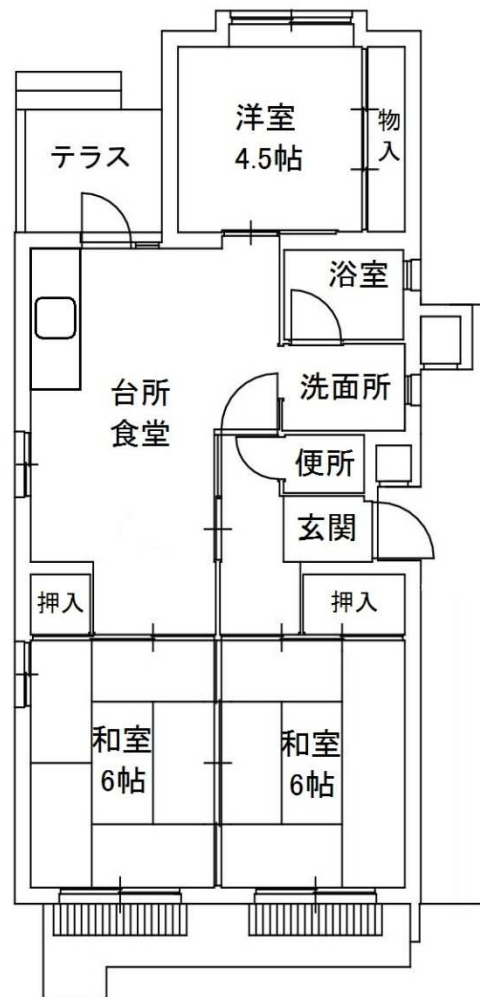

7. 416号室

《間取りは反転していたり、その他多少実際と違っていたりすることがあります。》

募集番号	8・9・10・32	所在地	鍋島町八戸溝
団地名	西佐賀	校区	開成小・鍋島中
ガス設備	佐賀ガス	下水設備	下水道
給湯設備	なし	その他	

8. 427号室

9. 836号室
32. 811号室

10. 1012号室

《間取りは反転していたり、その他多少実際と違っていたりすることがあります。》

募集番号	11・12	所在地	鍋島二丁目
団地名	鍋島西	校区	鍋島小・鍋島中
ガス設備	佐賀ガス	下水設備	下水道
給湯設備	なし	その他	

11. 317号室

12. 724号室

《間取りは反転していたり、その他多少実際と違っていたりすることがあります。》

募集番号	13・14	所在地	本庄町本庄
団地名	正里	校区	本庄小・城西中
ガス設備	佐賀ガス	下水設備	下水道
給湯設備	なし	その他	

13. 326号室

14. 417号室

《間取りは反転していたり、その他多少実際と違っていたりすることがあります。》

募集番号	15・16	所在地	光三丁目
団地名	西与賀	校区	西与賀小・城西中
ガス設備	佐賀ガス	下水設備	下水道
給湯設備	なし	その他	

15. 114号室

16. 422号室

《間取りは反転していたり、その他多少実際と違っていたりすることがあります。》

募集番号	17・33	所在地	兵庫南三丁目
団地名	楊柳	校区	兵庫小・城東中
ガス設備	佐賀ガス	下水設備	下水道
給湯設備	あり	その他	

17. 351号室

33. 413号室

《間取りは反転していたり、その他多少実際と違っていたりすることがあります。》

募集番号	18・19	所在地	鍋島町森田
団地名	江頭	校区	開成小・鍋島中
ガス設備	佐賀ガス	下水設備	下水道
給湯設備	あり	その他	

18. 614号室

19. 862号室

《間取りは反転していたり、その他多少実際と違っていたりすることがあります。》

募集番号	20	所在地	嘉瀬町中原
団地名	嘉瀬	校区	嘉瀬小・昭栄中
ガス設備	佐賀ガス	下水設備	下水道
給湯設備	あり	その他	

20. C203 号室

《間取りは反転していたり、その他多少実際と違っていたりすることがあります。》

募集番号	21 ・ 22	所在地	諸富町為重
団地名	東寺井	校区	諸富南小・諸富中
ガス設備	プロパン	下水設備	下水道
給湯設備	あり	その他	