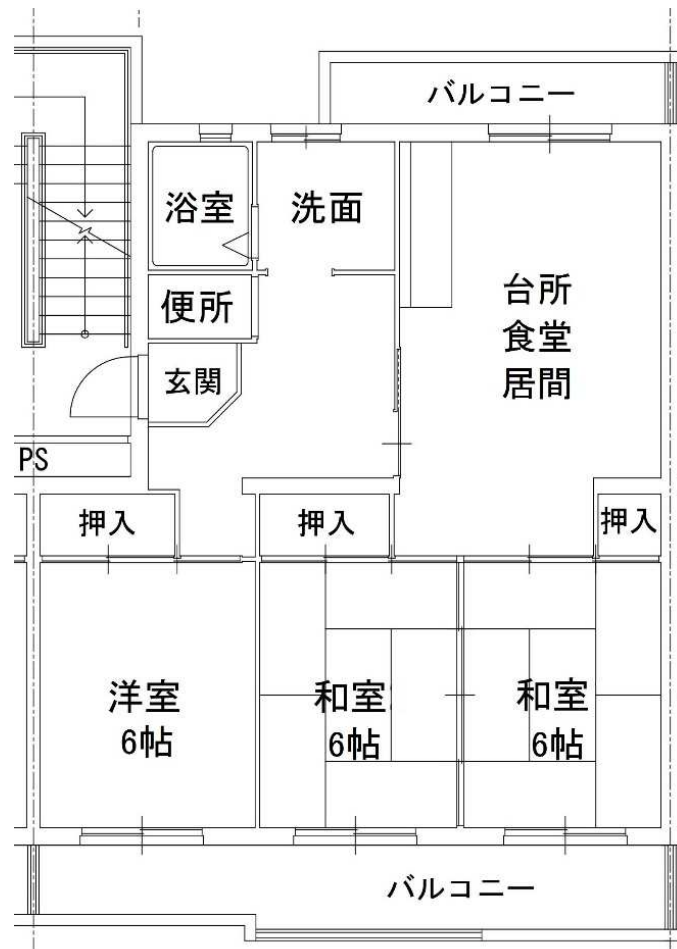

15. 114号室

16. 422号室

《間取りは反転していたり、その他多少実際と違っていたりすることがあります。》

募集番号	17・33	所在地	兵庫南三丁目
団地名	楊柳	校区	兵庫小・城東中
ガス設備	佐賀ガス	下水設備	下水道
給湯設備	あり	その他	

17. 351号室

33. 413号室

《間取りは反転していたり、その他多少実際と違っていたりすることがあります。》

募集番号	18・19	所在地	鍋島町森田
団地名	江頭	校区	開成小・鍋島中
ガス設備	佐賀ガス	下水設備	下水道
給湯設備	あり	その他	

18. 614号室

19. 862号室

《間取りは反転していたり、その他多少実際と違っていたりすることがあります。》

募集番号	20	所在地	嘉瀬町中原
団地名	嘉瀬	校区	嘉瀬小・昭栄中
ガス設備	佐賀ガス	下水設備	下水道
給湯設備	あり	その他	

20. C203 号室

《間取りは反転していたり、その他多少実際と違っていたりすることがあります。》

募集番号	21 ・ 22	所在地	諸富町為重
団地名	東寺井	校区	諸富南小・諸富中
ガス設備	プロパン	下水設備	下水道
給湯設備	あり	その他	

21. A205 号室

22. C403 号室

《間取りは反転していたり、その他多少実際と違っていたりすることがあります。》

募集番号	23 ・ 34	所在地	川副町鹿江
団地名	鹿江	校区	南川副小・川副中
ガス設備	プロパン	下水設備	下水道
給湯設備	あり	その他	

23. 314号室

34. 224号室

《間取りは反転していたり、その他多少実際と違っていたりすることがあります。》

募集番号	24	所在地	大和町久池井
団地名	北原	校区	春日北小・大和中
ガス設備	プロパン	下水設備	下水道
給湯設備	あり	その他	

24. A102 号室

《間取りは反転していたり、その他多少実際と違っていたりすることがあります。》

募集番号	25	所在地	富士町小副川
団地名	小副川永渕	校区	富士小・富士中
ガス設備	プロパン	下水設備	下水道
給湯設備	なし	その他	

25. 304号室

1階

2階

《間取りは反転していたり、その他多少実際と違っていたりすることがあります。》

募集番号	26	所在地	富士町古湯
団地名	古湯本村	校区	富士小・富士中
ガス設備	プロパン	下水設備	下水道
給湯設備	あり	その他	