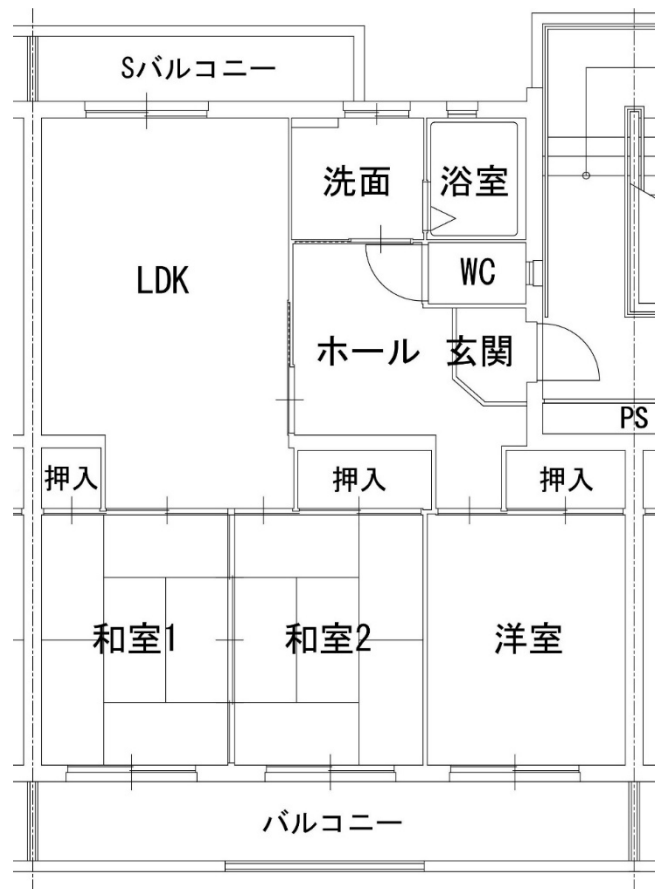

18. 614号室

19. 862号室

《間取りは反転していたり、その他多少実際と違っていたりすることがあります。》

募集番号	20	所在地	嘉瀬町中原
団地名	嘉瀬	校区	嘉瀬小・昭栄中
ガス設備	佐賀ガス	下水設備	下水道
給湯設備	あり	その他	

20. C203 号室

《間取りは反転していたり、その他多少実際と違っていたりすることがあります。》

募集番号	21 ・ 22	所在地	諸富町為重
団地名	東寺井	校区	諸富南小・諸富中
ガス設備	プロパン	下水設備	下水道
給湯設備	あり	その他	

21. A205 号室

22. C403 号室

《間取りは反転していたり、その他多少実際と違っていたりすることがあります。》

募集番号	23 ・ 34	所在地	川副町鹿江
団地名	鹿江	校区	南川副小・川副中
ガス設備	プロパン	下水設備	下水道
給湯設備	あり	その他	

23. 314号室

34. 224号室

《間取りは反転していたり、その他多少実際と違っていたりすることがあります。》

募集番号	24	所在地	大和町久池井
団地名	北原	校区	春日北小・大和中
ガス設備	プロパン	下水設備	下水道
給湯設備	あり	その他	

24. A102 号室

《間取りは反転していたり、その他多少実際と違っていたりすることがあります。》

募集番号	25	所在地	富士町小副川
団地名	小副川永渕	校区	富士小・富士中
ガス設備	プロパン	下水設備	下水道
給湯設備	なし	その他	

25. 304号室

1階

2階

《間取りは反転していたり、その他多少実際と違っていたりすることがあります。》

募集番号	26	所在地	富士町古湯
団地名	古湯本村	校区	富士小・富士中
ガス設備	プロパン	下水設備	下水道
給湯設備	あり	その他	