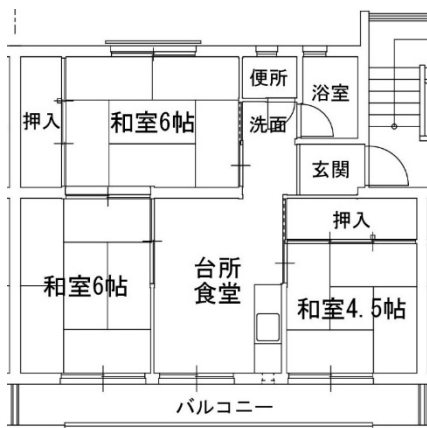

募集番号	1・2・31	所在地	鍋島町蛸久
団地名	植木	校区	鍋島小・鍋島中
ガス設備	佐賀ガス	下水設備	下水道
給湯設備	なし	その他	

532号室：室内死亡

1. 532号室

2. 618号室

31. 433号室

《間取りは反転していたり、その他多少実際と違っていたりすることがあります。》

募集番号	3・4・5	所在地	神園4丁目
団地名	常盤	校区	神野小・成章中
ガス設備	佐賀ガス	下水設備	下水道
給湯設備	なし	その他	

3. 128号室

4. 315号室

5. 424号室

《間取りは反転していたり、その他多少実際と違っていたりすることがあります。》

募集番号	6	所在地	新郷本町
団地名	千々岩	校区	北川副小・城南中
ガス設備	佐賀ガス	下水設備	下水道
給湯設備	なし	その他	

6. 117号室

《間取りは反転していたり、その他多少実際と違っていたりすることがあります。》

募集番号	7	所在地	高木瀬西三丁目
団地名	高木	校区	高木瀬小・城北中
ガス設備	佐賀ガス	下水設備	下水道
給湯設備	なし	その他	