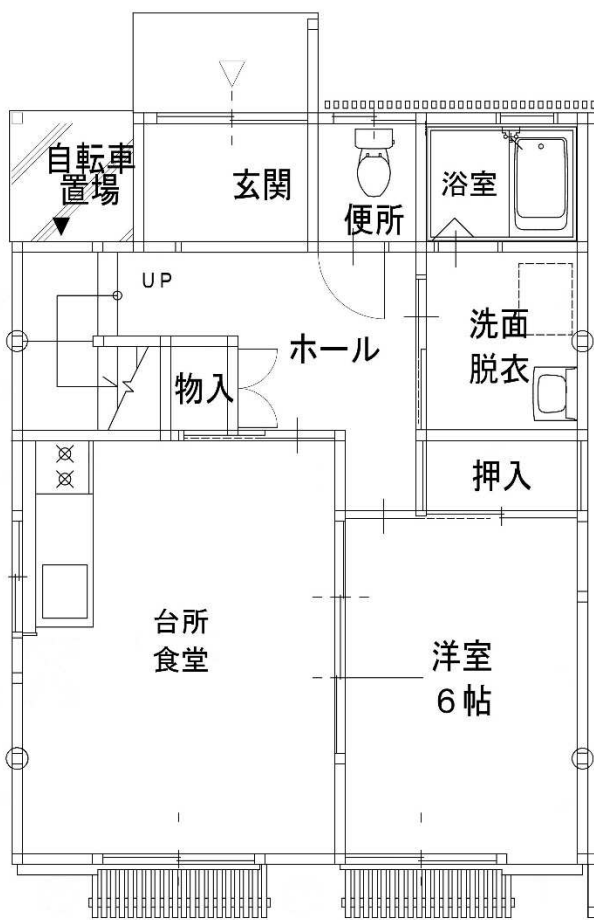

21. A205 号室

22. C403 号室

《間取りは反転していたり、その他多少実際と違っていたりすることがあります。》

募集番号	23 ・ 34	所在地	川副町鹿江
団地名	鹿江	校区	南川副小・川副中
ガス設備	プロパン	下水設備	下水道
給湯設備	あり	その他	

23. 314号室

34. 224号室

《間取りは反転していたり、その他多少実際と違っていたりすることがあります。》

募集番号	24	所在地	大和町久池井
団地名	北原	校区	春日北小・大和中
ガス設備	プロパン	下水設備	下水道
給湯設備	あり	その他	

24. A102 号室

《間取りは反転していたり、その他多少実際と違っていたりすることがあります。》

募集番号	25	所在地	富士町小副川
団地名	小副川永渕	校区	富士小・富士中
ガス設備	プロパン	下水設備	下水道
給湯設備	なし	その他	

25. 304号室

1階

2階

《間取りは反転していたり、その他多少実際と違っていたりすることがあります。》

募集番号	26	所在地	富士町古湯
団地名	古湯本村	校区	富士小・富士中
ガス設備	プロパン	下水設備	下水道
給湯設備	あり	その他	

26. 311号室

《間取りは反転していたり、その他多少実際と違っていたりすることがあります。》

募集番号	27	所在地	三瀬村三瀬
団地名	岸高	校区	三瀬小・三瀬中
ガス設備	オール電化	下水設備	浄化槽
給湯設備	あり	その他	

27. 313号室

1階

2階

《間取りは反転していたり、その他多少実際と違っていたりすることがあります。》

募集番号	28 ・ 29	所在地	三瀬村三瀬
団地名	弥栄	校区	三瀬小・三瀬中
ガス設備	プロパン	下水設備	浄化槽
給湯設備	なし	その他	

28. 9号室

29. 15号室

1階

2階

《間取りは反転していたり、その他多少実際と違っていたりすることがあります。》