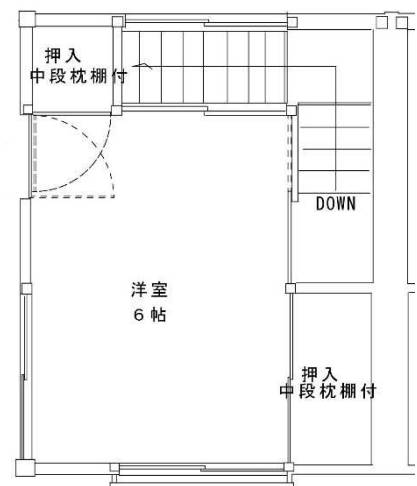

21. A205 号室

22. C403 号室

《間取りは反転していたり、その他多少実際と違っていたりすることがあります。》

募集番号	23 ・ 34	所在地	川副町鹿江
団地名	鹿江	校区	南川副小・川副中
ガス設備	プロパン	下水設備	下水道
給湯設備	あり	その他	

23. 314号室

34. 224号室

《間取りは反転していたり、その他多少実際と違っていたりすることがあります。》

募集番号	24	所在地	大和町久池井
団地名	北原	校区	春日北小・大和中
ガス設備	プロパン	下水設備	下水道
給湯設備	あり	その他	

24. A102 号室

《間取りは反転していたり、その他多少実際と違っていたりすることがあります。》

募集番号	25	所在地	富士町小副川
団地名	小副川永渕	校区	富士小・富士中
ガス設備	プロパン	下水設備	下水道
給湯設備	なし	その他	

25. 304号室

1階

2階

《間取りは反転していたり、その他多少実際と違っていたりすることがあります。》

募集番号	26	所在地	富士町古湯
団地名	古湯本村	校区	富士小・富士中
ガス設備	プロパン	下水設備	下水道
給湯設備	あり	その他	

26. 311号室

《間取りは反転していたり、その他多少実際と違っていたりすることがあります。》

募集番号	27	所在地	三瀬村三瀬
団地名	岸高	校区	三瀬小・三瀬中
ガス設備	オール電化	下水設備	浄化槽
給湯設備	あり	その他	

27. 313号室

1階

2階

《間取りは反転していたり、その他多少実際と違っていたりすることがあります。》

募集番号	28 ・ 29	所在地	三瀬村三瀬
団地名	弥栄	校区	三瀬小・三瀬中
ガス設備	プロパン	下水設備	浄化槽
給湯設備	なし	その他	

28. 9号室

29. 15号室

1階

2階

《間取りは反転していたり、その他多少実際と違っていたりすることがあります。》