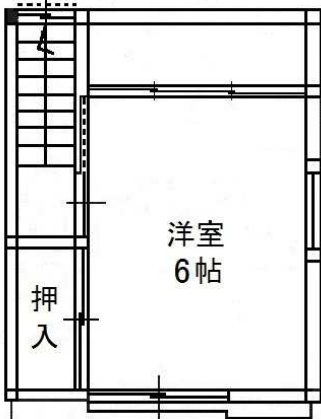

21. A205 号室

22. C403 号室

《間取りは反転していたり、その他多少実際と違っていたりすることがあります。》

募集番号	23 ・ 34	所在地	川副町鹿江
団地名	鹿江	校区	南川副小・川副中
ガス設備	プロパン	下水設備	下水道
給湯設備	あり	その他	

23. 314号室

34. 224号室

《間取りは反転していたり、その他多少実際と違っていたりすることがあります。》

募集番号	24	所在地	大和町久池井
団地名	北原	校区	春日北小・大和中
ガス設備	プロパン	下水設備	下水道
給湯設備	あり	その他	

24. A102 号室

《間取りは反転していたり、その他多少実際と違っていたりすることがあります。》

募集番号	25	所在地	富士町小副川
団地名	小副川永渕	校区	富士小・富士中
ガス設備	プロパン	下水設備	下水道
給湯設備	なし	その他	

25. 304号室

1階

2階

《間取りは反転していたり、その他多少実際と違っていたりすることがあります。》

募集番号	26	所在地	富士町古湯
団地名	古湯本村	校区	富士小・富士中
ガス設備	プロパン	下水設備	下水道
給湯設備	あり	その他	

28. 9号室

29. 15号室

1階

2階

《間取りは反転していたり、その他多少実際と違っていたりすることがあります。》