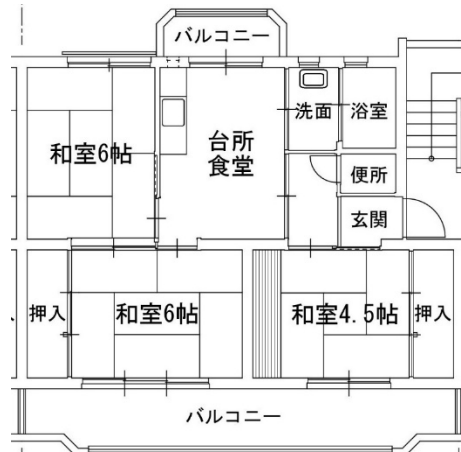

募集番号	1・2・31	所在地	鍋島町蛸久
団地名	植木	校区	鍋島小・鍋島中
ガス設備	佐賀ガス	下水設備	下水道
給湯設備	なし	その他	

532号室：室内死亡

1. 532号室

2. 618号室

31. 433号室

《間取りは反転していたり、その他多少実際と違っていたりすることがあります。》

募集番号	3・4・5	所在地	神園4丁目
団地名	常盤	校区	神野小・成章中
ガス設備	佐賀ガス	下水設備	下水道
給湯設備	なし	その他	

3. 128号室

4. 315号室

5. 424号室

《間取りは反転していたり、その他多少実際と違っていたりすることがあります。》

募集番号	6	所在地	新郷本町
団地名	千々岩	校区	北川副小・城南中
ガス設備	佐賀ガス	下水設備	下水道
給湯設備	なし	その他	

6. 117号室

《間取りは反転していたり、その他多少実際と違っていたりすることがあります。》

募集番号	7	所在地	高木瀬西三丁目
団地名	高木	校区	高木瀬小・城北中
ガス設備	佐賀ガス	下水設備	下水道
給湯設備	なし	その他	