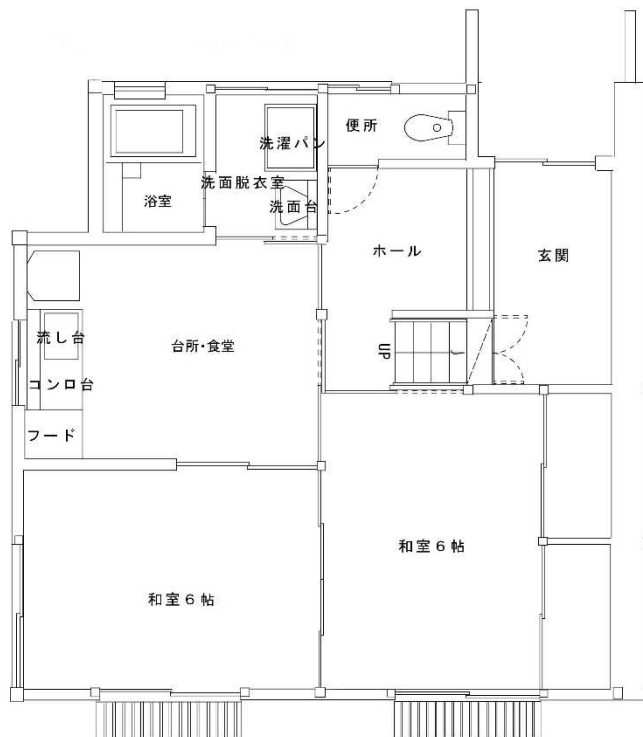

24. A102 号室

《間取りは反転していたり、その他多少実際と違っていたりすることがあります。》

募集番号	25	所在地	富士町小副川
団地名	小副川永渕	校区	富士小・富士中
ガス設備	プロパン	下水設備	下水道
給湯設備	なし	その他	

25. 304号室

1階

2階

《間取りは反転していたり、その他多少実際と違っていたりすることがあります。》

募集番号	26	所在地	富士町古湯
団地名	古湯本村	校区	富士小・富士中
ガス設備	プロパン	下水設備	下水道
給湯設備	あり	その他	

26. 311号室

《間取りは反転していたり、その他多少実際と違っていたりすることがあります。》

募集番号	27	所在地	三瀬村三瀬
団地名	岸高	校区	三瀬小・三瀬中
ガス設備	オール電化	下水設備	浄化槽
給湯設備	あり	その他	

27. 313号室

1階

2階

《間取りは反転していたり、その他多少実際と違っていたりすることがあります。》

募集番号	28 ・ 29	所在地	三瀬村三瀬
団地名	弥栄	校区	三瀬小・三瀬中
ガス設備	プロパン	下水設備	浄化槽
給湯設備	なし	その他	

28. 9号室

29. 15号室

1階

2階

《間取りは反転していたり、その他多少実際と違っていたりすることがあります。》