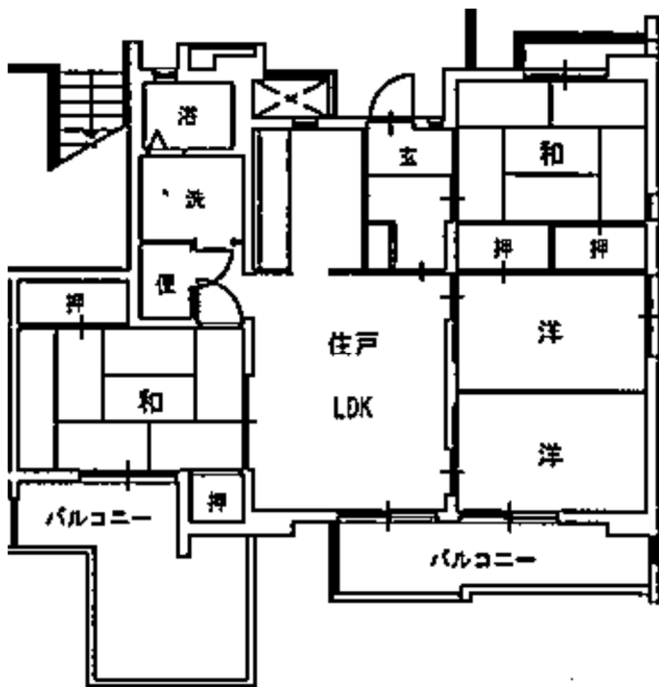

15. 114号室

16. 422号室

《間取りは反転していたり、その他多少実際と違っていたりすることがあります。》

募集番号	17・33	所在地	兵庫南三丁目
団地名	楊柳	校区	兵庫小・城東中
ガス設備	佐賀ガス	下水設備	下水道
給湯設備	あり	その他	

17. 351号室

33. 413号室

《間取りは反転していたり、その他多少実際と違っていたりすることがあります。》

募集番号	18・19	所在地	鍋島町森田
団地名	江頭	校区	開成小・鍋島中
ガス設備	佐賀ガス	下水設備	下水道
給湯設備	あり	その他	

18. 614号室

19. 862号室

《間取りは反転していたり、その他多少実際と違っていたりすることがあります。》

募集番号	20	所在地	嘉瀬町中原
団地名	嘉瀬	校区	嘉瀬小・昭栄中
ガス設備	佐賀ガス	下水設備	下水道
給湯設備	あり	その他	

20. C203 号室

《間取りは反転していたり、その他多少実際と違っていたりすることがあります。》

募集番号	21 ・ 22	所在地	諸富町為重
団地名	東寺井	校区	諸富南小・諸富中
ガス設備	プロパン	下水設備	下水道
給湯設備	あり	その他	