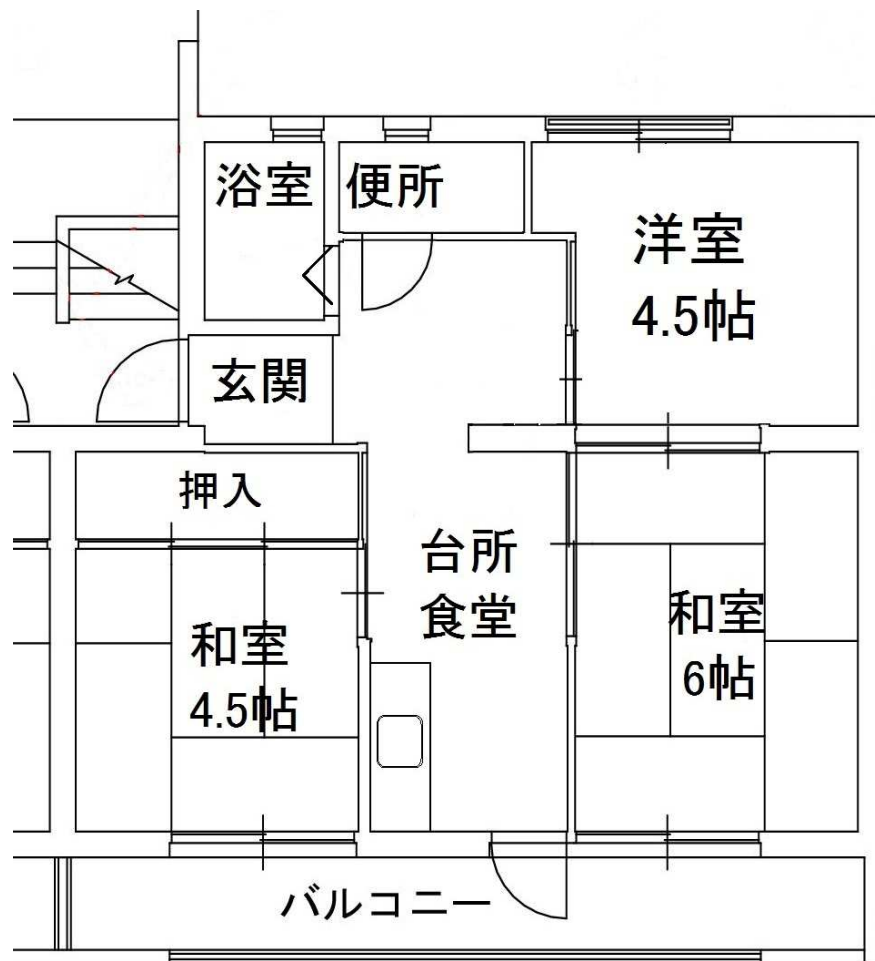

3. 128号室

4. 315号室

5. 424号室

《間取りは反転していたり、その他多少実際と違っていたりすることがあります。》

募集番号	6	所在地	新郷本町
団地名	千々岩	校区	北川副小・城南中
ガス設備	佐賀ガス	下水設備	下水道
給湯設備	なし	その他	

6. 117号室

《間取りは反転していたり、その他多少実際と違っていたりすることがあります。》

募集番号	7	所在地	高木瀬西三丁目
団地名	高木	校区	高木瀬小・城北中
ガス設備	佐賀ガス	下水設備	下水道
給湯設備	なし	その他	

7. 416号室

《間取りは反転していたり、その他多少実際と違っていたりすることがあります。》

募集番号	8・9・10・32	所在地	鍋島町八戸溝
団地名	西佐賀	校区	開成小・鍋島中
ガス設備	佐賀ガス	下水設備	下水道
給湯設備	なし	その他	

8. 427号室

9. 836号室
32. 811号室

10. 1012号室

《間取りは反転していたり、その他多少実際と違っていたりすることがあります。》

募集番号	11・12	所在地	鍋島二丁目
団地名	鍋島西	校区	鍋島小・鍋島中
ガス設備	佐賀ガス	下水設備	下水道
給湯設備	なし	その他	