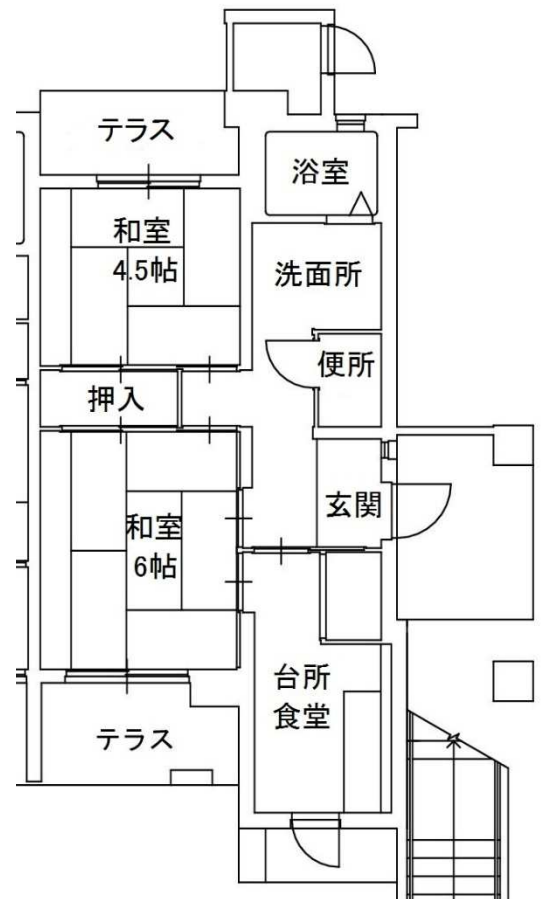

11. 317号室

12. 724号室

《間取りは反転していたり、その他多少実際と違っていたりすることがあります。》

募集番号	13・14	所在地	本庄町本庄
団地名	正里	校区	本庄小・城西中
ガス設備	佐賀ガス	下水設備	下水道
給湯設備	なし	その他	

13. 326号室

14. 417号室

《間取りは反転していたり、その他多少実際と違っていたりすることがあります。》

募集番号	15・16	所在地	光三丁目
団地名	西与賀	校区	西与賀小・城西中
ガス設備	佐賀ガス	下水設備	下水道
給湯設備	なし	その他	

15. 114号室

16. 422号室

《間取りは反転していたり、その他多少実際と違っていたりすることがあります。》

募集番号	17・33	所在地	兵庫南三丁目
団地名	楊柳	校区	兵庫小・城東中
ガス設備	佐賀ガス	下水設備	下水道
給湯設備	あり	その他	

17. 351号室

33. 413号室

《間取りは反転していたり、その他多少実際と違っていたりすることがあります。》

募集番号	18・19	所在地	鍋島町森田
団地名	江頭	校区	開成小・鍋島中
ガス設備	佐賀ガス	下水設備	下水道
給湯設備	あり	その他	

18. 614号室

19. 862号室

《間取りは反転していたり、その他多少実際と違っていたりすることがあります。》

募集番号	20	所在地	嘉瀬町中原
団地名	嘉瀬	校区	嘉瀬小・昭栄中
ガス設備	佐賀ガス	下水設備	下水道
給湯設備	あり	その他	

20. C203 号室

《間取りは反転していたり、その他多少実際と違っていたりすることがあります。》

募集番号	21 ・ 22	所在地	諸富町為重
団地名	東寺井	校区	諸富南小・諸富中
ガス設備	プロパン	下水設備	下水道
給湯設備	あり	その他	