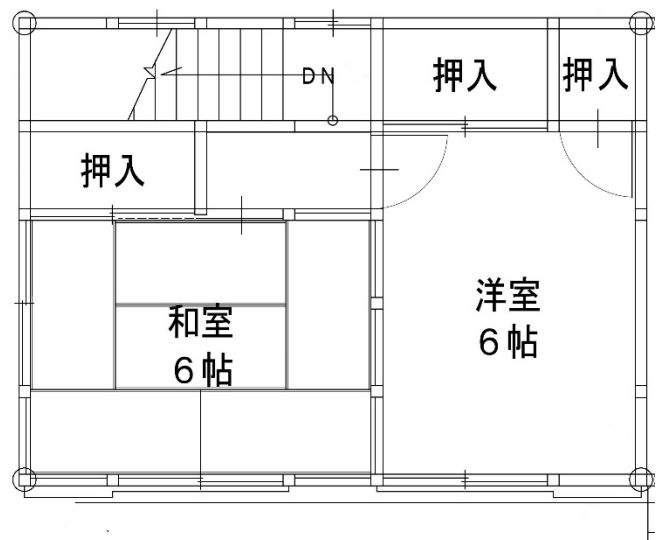

26. 311号室

《間取りは反転していたり、その他多少実際と違っていたりすることがあります。》

募集番号	27	所在地	三瀬村三瀬
団地名	岸高	校区	三瀬小・三瀬中
ガス設備	オール電化	下水設備	浄化槽
給湯設備	あり	その他	

27. 313号室

1階

2階

《間取りは反転していたり、その他多少実際と違っていたりすることがあります。》

募集番号	28 ・ 29	所在地	三瀬村三瀬
団地名	弥栄	校区	三瀬小・三瀬中
ガス設備	プロパン	下水設備	浄化槽
給湯設備	なし	その他	

28. 9号室

29. 15号室

1階

2階

《間取りは反転していたり、その他多少実際と違っていたりすることがあります。》