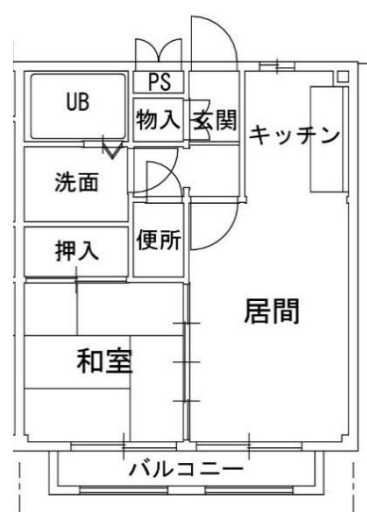

弥栄第2団地	所在地 三瀬村三瀬	単身入居 可	ガス設備 プロパン
	校区 小中一貫校 三瀬校		下水設備 浄化槽
		構造 中耐 3階建	浴槽・給湯設備 あり テレビ視聴 有線TV 契約

東		西		
		3B	3A	3階
				2階
1D				1階
↑ 階段				

注：間取り図は左右反転や実際とは多少異なる場合があります。

A・B・C号室 H5建設 24.70㎡ 1K

D号室 H5建設 37.05㎡ 2K