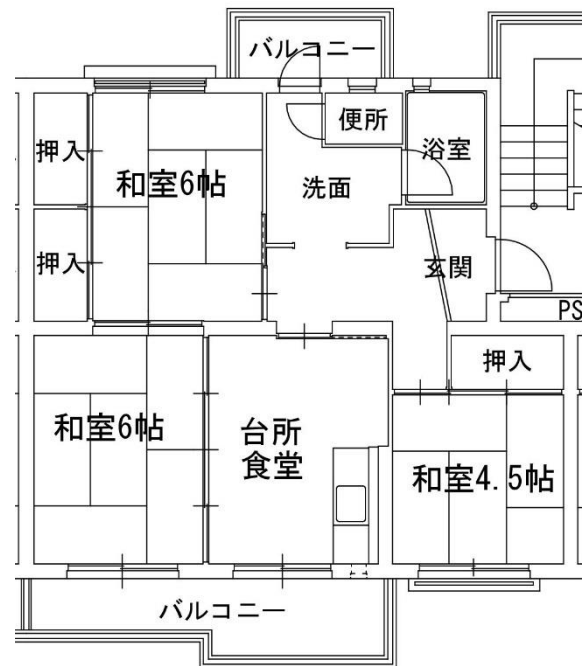

募集番号	1 ・ 2	所在地	鍋島町蛸久
団地名	植木	校区	鍋島小・鍋島中
ガス設備	佐賀ガス	下水設備	下水道
浴槽・風呂釜	あり	その他	

1. 423 号室 2. 1121 号室

《間取りは反転していたり、その他多少実際と違っていたりすることがあります。》

募集番号	3	所在地	神園四丁目
団地名	常盤	校区	神野小・成章中
ガス設備	佐賀ガス	下水設備	下水道
浴槽・風呂釜	あり	その他	

・ R5 年に前入居者が室内で死亡されています

・ 光配線方式のインターネットは利用不可

3. 231 号室

《間取りは反転していたり、その他多少実際と違っていたりすることがあります。》

募集番号	4 ・ 5	所在地	高木瀬西三丁目
団地名	高木	校区	高木瀬小・城北中
ガス設備	佐賀ガス	下水設備	下水道
浴槽・風呂釜	あり	その他	

・ 5 は光配線方式のインターネットは利用不可

4. 215 号室

5. 416 号室

《間取りは反転していたり、その他多少実際と違っていたりすることがあります。》

募集番号	6 ・ 7 ・ 8	所在地	鍋島町八戸溝
団地名	西佐賀	校区	開成小・鍋島中
ガス設備	佐賀ガス	下水設備	下水道
浴槽・風呂釜	あり	その他	

6. 811 号室

7. 924 号室 8. 1013 号室

《間取りは反転していたり、その他多少実際と違っていたりすることがあります。》

募集番号	9 ・ 10	所在地	鍋島二丁目
団地名	鍋島西	校区	鍋島小・鍋島中
ガス設備	佐賀ガス	下水設備	下水道
浴槽・風呂釜	あり	その他	

9. 235号室 10. 513号室

《間取りは反転していたり、その他多少実際と違っていたりすることがあります。》

募集番号	11	所在地	本庄町本庄
団地名	正里	校区	本庄小・城西中
ガス設備	佐賀ガス	下水設備	下水道
浴槽・風呂釜	あり	その他	

11. 414号室

《間取りは反転していたり、その他多少実際と違っていたりすることがあります。》

募集番号	12 ・ 40	所在地	光三丁目
団地名	西与賀	校区	西与賀小・城西中
ガス設備	佐賀ガス	下水設備	下水道
浴槽・風呂釜	あり	その他	