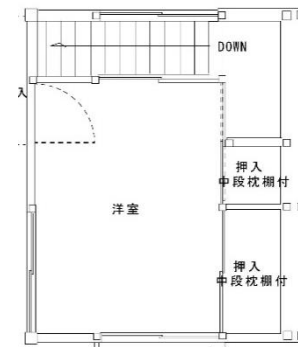

1階

2階

28. 5号室

29. 8号室

《間取りは反転していたり、その他多少実際と違っていたりすることがあります。》