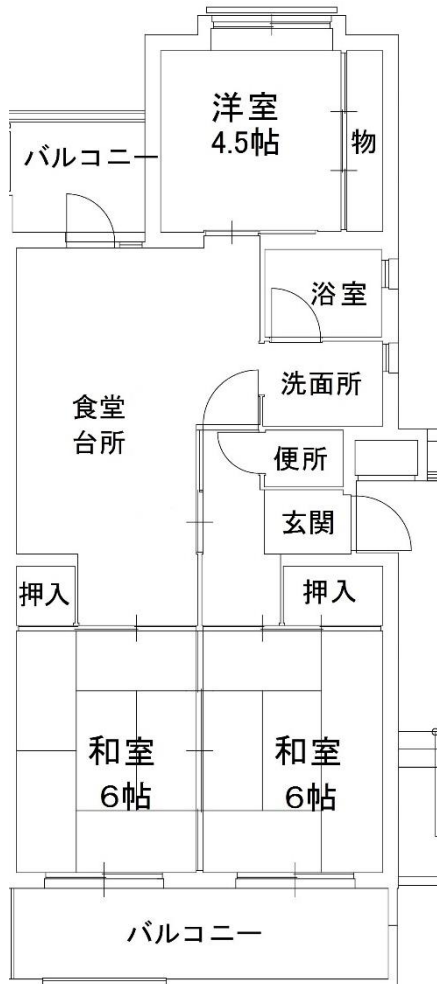

・ 光配線方式のインターネットは利用不可

3. 231 号室

《間取りは反転していたり、その他多少実際と違っていたりすることがあります。》

募集番号	4 ・ 5	所在地	高木瀬西三丁目
団地名	高木	校区	高木瀬小・城北中
ガス設備	佐賀ガス	下水設備	下水道
浴槽・風呂釜	あり	その他	

・ 5 は光配線方式のインターネットは利用不可

4. 215 号室

5. 416 号室

《間取りは反転していたり、その他多少実際と違っていたりすることがあります。》

募集番号	6 ・ 7 ・ 8	所在地	鍋島町八戸溝
団地名	西佐賀	校区	開成小・鍋島中
ガス設備	佐賀ガス	下水設備	下水道
浴槽・風呂釜	あり	その他	

6. 811 号室

7. 924 号室 8. 1013 号室

《間取りは反転していたり、その他多少実際と違っていたりすることがあります。》

募集番号	9 ・ 10	所在地	鍋島二丁目
団地名	鍋島西	校区	鍋島小・鍋島中
ガス設備	佐賀ガス	下水設備	下水道
浴槽・風呂釜	あり	その他	

9. 235号室 10. 513号室

《間取りは反転していたり、その他多少実際と違っていたりすることがあります。》

募集番号	11	所在地	本庄町本庄
団地名	正里	校区	本庄小・城西中
ガス設備	佐賀ガス	下水設備	下水道
浴槽・風呂釜	あり	その他	

11. 414号室

《間取りは反転していたり、その他多少実際と違っていたりすることがあります。》

募集番号	12 ・ 40	所在地	光三丁目
団地名	西与賀	校区	西与賀小・城西中
ガス設備	佐賀ガス	下水設備	下水道
浴槽・風呂釜	あり	その他	

12. 437号室

40. 111号室

《間取りは反転していたり、その他多少実際と違っていたりすることがあります。》

募集番号	13 ・ 14 ・ 15	所在地	兵庫南三丁目
団地名	楊柳	校区	兵庫小・城東中
ガス設備	佐賀ガス	下水設備	下水道
浴槽・風呂釜	あり	その他	

・ 給湯設備あり ・ 13、14 はエレベーターあり

・ 15 は光配線方式のインターネットは利用不可

13. 645号室 14. 646号室