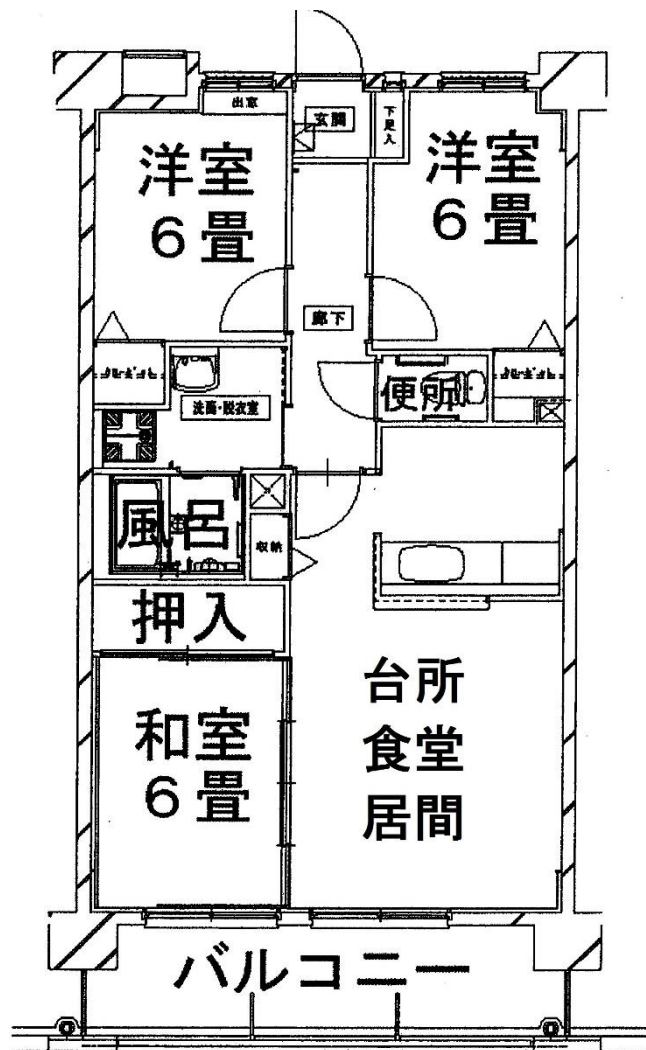

・浴室のみ給湯

22. 52B-6号室

《間取りは反転していたり、その他多少実際と違っていたりすることがあります。》

募集番号	23	所在地	富士町小副川
団地名	小副川永渕	校区	富士小・富士中
ガス設備	プロパン	下水設備	下水道
浴槽・風呂釜	あり	その他	要 有線 TV 契約

・光配線方式のインターネットは利用不可

23. 304号室

1階

2階

《間取りは反転していたり、その他多少実際と違っていたりすることがあります。》

募集番号	24	所在地	富士町古湯
団地名	古湯本村	校区	富士小・富士中
ガス設備	プロパン	下水設備	下水道
浴槽・風呂釜	あり	その他	要 有線 TV 契約

- ・ 給湯設備あり
- ・ 光配線方式のインターネットは利用不可

24. 322 号室

《間取りは反転していたり、その他多少実際と違っていたりすることがあります。》

・光配線方式のインターネットは利用不可

1階

2階

26. 1号室

27. 3号室

30. 15号室

1階

2階

28. 5号室

29. 8号室

《間取りは反転していたり、その他多少実際と違っていたりすることがあります。》

募集番号	43	所在地	兵庫町湊
団地名	兵庫	校区	兵庫小・城東中
ガス設備	佐賀ガス	下水設備	下水道
浴槽・風呂釜	あり	その他	

・給湯設備あり ・エレベーターあり

43. B101 号室

《間取りは反転していたり、その他多少実際と違っていたりすることがあります。》