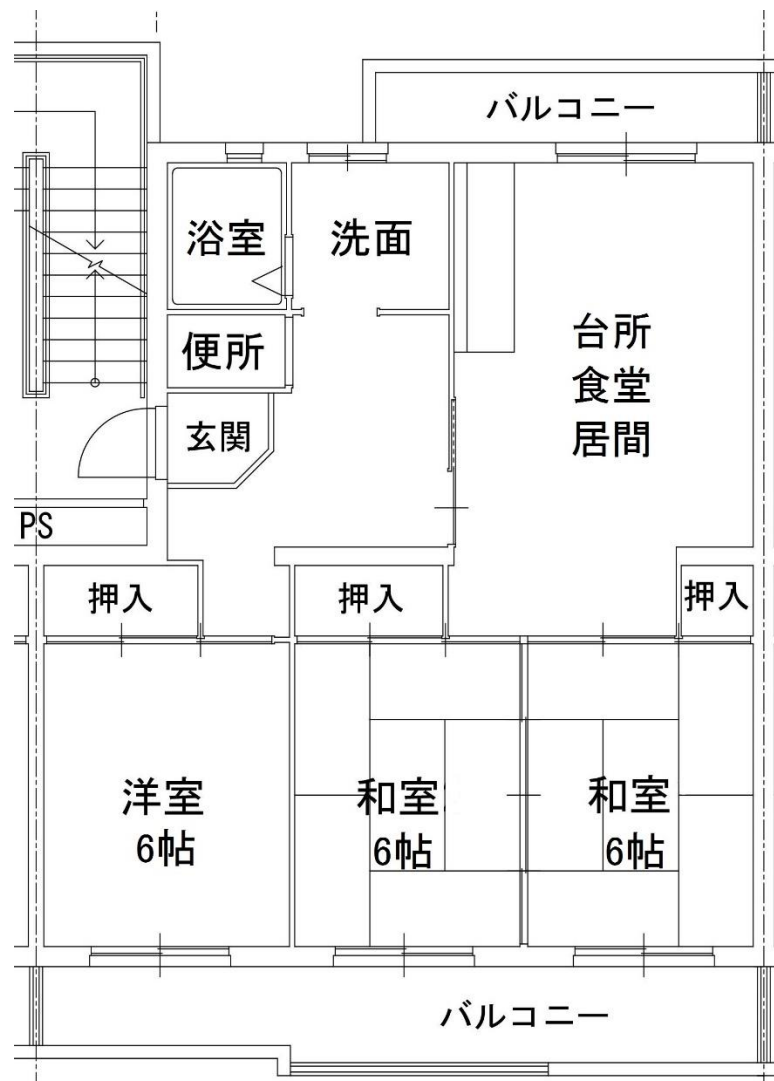

15. 822号室

《間取りは反転していたり、その他多少実際と違っていたりすることがあります。》

募集番号	16 ・ 17 ・ 41	所在地	鍋島町森田
団地名	江頭	校区	開成小・鍋島中
ガス設備	佐賀ガス	下水設備	下水道
浴槽・風呂釜	あり	その他	

- ・ 給湯設備有 ・ エレベーターあり
- ・ 16, 17 は光配線方式のインターネットは利用不可

16. 121 号室 17. 723 号室 41. 321 号室

《間取りは反転していたり、その他多少実際と違っていたりすることがあります。》

募集番号	18 ・ 42	所在地	嘉瀬町中原
団地名	嘉瀬	校区	嘉瀬小・昭栄中
ガス設備	佐賀ガス	下水設備	下水道
浴槽・風呂釜	あり	その他	

- ・ 給湯設備あり
- ・ エレベーターあり
- ・ 光配線方式のインターネットは利用不可

18. C304 号室

42. B104 号室

《間取りは反転していたり、その他多少実際と違っていたりすることがあります。》

募集番号	19	所在地	諸富町為重
団地名	東寺井	校区	諸富南小・諸富中
ガス設備	プロパン	下水設備	下水道
浴槽・風呂釜	あり	その他	

・給湯設備あり

19. A205 号室

《間取りは反転していたり、その他多少実際と違っていたりすることがあります。》

募集番号	20	所在地	諸富町徳富
団地名	千歳	校区	諸富北小・諸富中
ガス設備	プロパン	下水設備	下水道
浴槽・風呂釜	あり	その他	

・給湯設備あり

20. 101号室

《間取りは反転していたり、その他多少実際と違っていたりすることがあります。》

募集番号	21	所在地	川副町鹿江
団地名	鹿江	校区	南川副小・川副中
ガス設備	プロパン	下水設備	下水道
浴槽・風呂釜	あり	その他	

- ・ 給湯設備あり
- ・ 光配線方式のインターネットは利用不可

21. 212号室

《間取りは反転していたり、その他多少実際と違っていたりすることがあります。》

募集番号	22	所在地	大和町久池井
団地名	小川	校区	春日北小・大和中
ガス設備	プロパン	下水設備	下水道
浴槽・風呂釜	あり	その他	