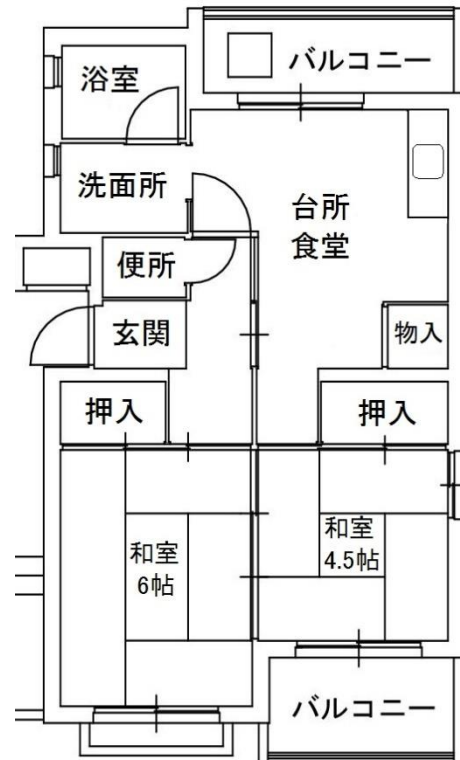

募集番号	6 ・ 7 ・ 8	所在地	鍋島町八戸溝
団地名	西佐賀	校区	開成小・鍋島中
ガス設備	佐賀ガス	下水設備	下水道
浴槽・風呂釜	あり	その他	

6. 811 号室

7. 924 号室 8. 1013 号室

《間取りは反転していたり、その他多少実際と違っていたりすることがあります。》

募集番号	9 ・ 10	所在地	鍋島二丁目
団地名	鍋島西	校区	鍋島小・鍋島中
ガス設備	佐賀ガス	下水設備	下水道
浴槽・風呂釜	あり	その他	

9. 235号室 10. 513号室

《間取りは反転していたり、その他多少実際と違っていたりすることがあります。》

募集番号	11	所在地	本庄町本庄
団地名	正里	校区	本庄小・城西中
ガス設備	佐賀ガス	下水設備	下水道
浴槽・風呂釜	あり	その他	

11. 414号室

《間取りは反転していたり、その他多少実際と違っていたりすることがあります。》

募集番号	12 ・ 40	所在地	光三丁目
団地名	西与賀	校区	西与賀小・城西中
ガス設備	佐賀ガス	下水設備	下水道
浴槽・風呂釜	あり	その他	

12. 437号室

40. 111号室

《間取りは反転していたり、その他多少実際と違っていたりすることがあります。》

募集番号	13 ・ 14 ・ 15	所在地	兵庫南三丁目
団地名	楊柳	校区	兵庫小・城東中
ガス設備	佐賀ガス	下水設備	下水道
浴槽・風呂釜	あり	その他	

・ 給湯設備あり ・ 13、14 はエレベーターあり

・ 15 は光配線方式のインターネットは利用不可

13. 645号室 14. 646号室

15. 822号室

《間取りは反転していたり、その他多少実際と違っていたりすることがあります。》

募集番号	16 ・ 17 ・ 41	所在地	鍋島町森田
団地名	江頭	校区	開成小・鍋島中
ガス設備	佐賀ガス	下水設備	下水道
浴槽・風呂釜	あり	その他	

- ・ 給湯設備有 ・ エレベーターあり
- ・ 16, 17 は光配線方式のインターネットは利用不可

16. 121 号室 17. 723 号室 41. 321 号室