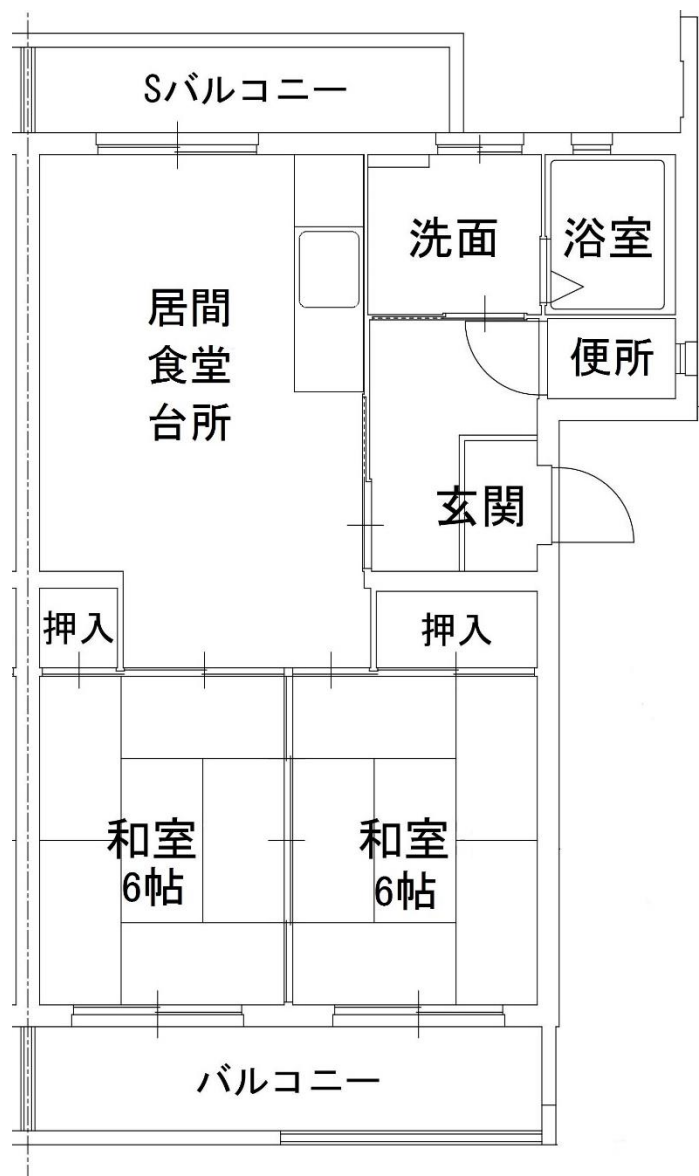

募集番号	19	所在地	諸富町為重
団地名	東寺井	校区	諸富南小・諸富中
ガス設備	プロパン	下水設備	下水道
浴槽・風呂釜	あり	その他	

・給湯設備あり

19. A205 号室

《間取りは反転していたり、その他多少実際と違っていたりすることがあります。》

募集番号	20	所在地	諸富町徳富
団地名	千歳	校区	諸富北小・諸富中
ガス設備	プロパン	下水設備	下水道
浴槽・風呂釜	あり	その他	

・給湯設備あり

20. 101号室

《間取りは反転していたり、その他多少実際と違っていたりすることがあります。》

募集番号	21	所在地	川副町鹿江
団地名	鹿江	校区	南川副小・川副中
ガス設備	プロパン	下水設備	下水道
浴槽・風呂釜	あり	その他	

- ・ 給湯設備あり
- ・ 光配線方式のインターネットは利用不可

21. 212号室

《間取りは反転していたり、その他多少実際と違っていたりすることがあります。》

募集番号	22	所在地	大和町久池井
団地名	小川	校区	春日北小・大和中
ガス設備	プロパン	下水設備	下水道
浴槽・風呂釜	あり	その他	

・浴室のみ給湯

22. 52B-6号室

《間取りは反転していたり、その他多少実際と違っていたりすることがあります。》

募集番号	23	所在地	富士町小副川
団地名	小副川永渕	校区	富士小・富士中
ガス設備	プロパン	下水設備	下水道
浴槽・風呂釜	あり	その他	要 有線 TV 契約

・光配線方式のインターネットは利用不可

23. 304号室

1階

2階

《間取りは反転していたり、その他多少実際と違っていたりすることがあります。》

募集番号	24	所在地	富士町古湯
団地名	古湯本村	校区	富士小・富士中
ガス設備	プロパン	下水設備	下水道
浴槽・風呂釜	あり	その他	要 有線 TV 契約

- ・ 給湯設備あり
- ・ 光配線方式のインターネットは利用不可

24. 322 号室

《間取りは反転していたり、その他多少実際と違っていたりすることがあります。》