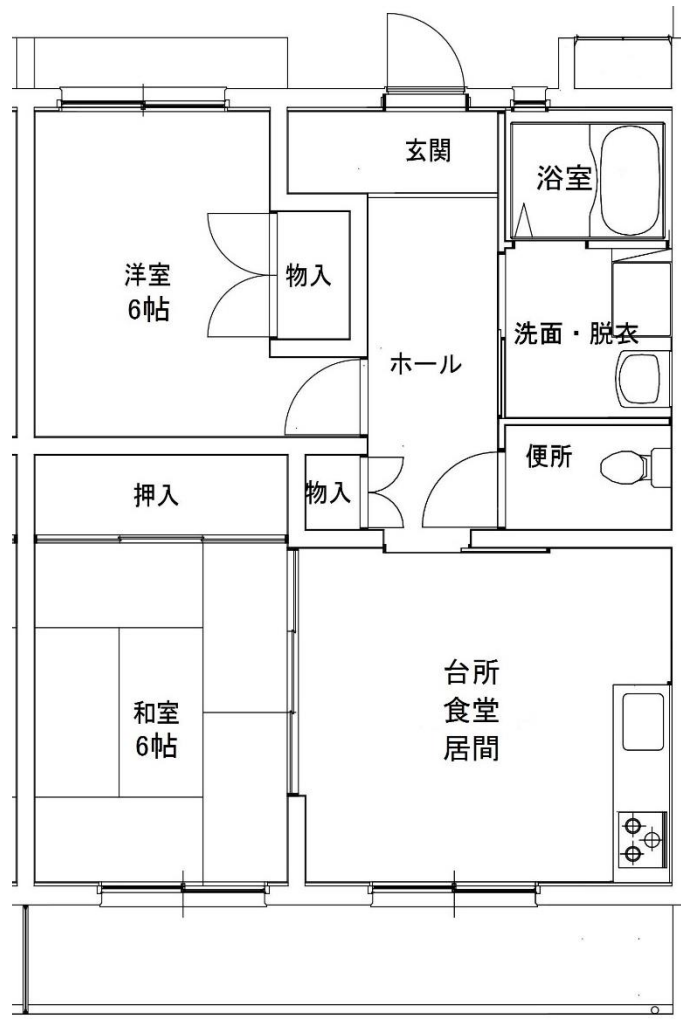

《間取りは反転していたり、その他多少実際と違っていたりすることがあります。》

募集番号	18 ・ 42	所在地	嘉瀬町中原
団地名	嘉瀬	校区	嘉瀬小・昭栄中
ガス設備	佐賀ガス	下水設備	下水道
浴槽・風呂釜	あり	その他	

- ・ 給湯設備あり
- ・ エレベーターあり
- ・ 光配線方式のインターネットは利用不可

18. C304 号室

42. B104 号室

《間取りは反転していたり、その他多少実際と違っていたりすることがあります。》

募集番号	19	所在地	諸富町為重
団地名	東寺井	校区	諸富南小・諸富中
ガス設備	プロパン	下水設備	下水道
浴槽・風呂釜	あり	その他	

・給湯設備あり

19. A205 号室

《間取りは反転していたり、その他多少実際と違っていたりすることがあります。》

募集番号	20	所在地	諸富町徳富
団地名	千歳	校区	諸富北小・諸富中
ガス設備	プロパン	下水設備	下水道
浴槽・風呂釜	あり	その他	

・給湯設備あり

20. 101号室

《間取りは反転していたり、その他多少実際と違っていたりすることがあります。》

募集番号	21	所在地	川副町鹿江
団地名	鹿江	校区	南川副小・川副中
ガス設備	プロパン	下水設備	下水道
浴槽・風呂釜	あり	その他	

- ・ 給湯設備あり
- ・ 光配線方式のインターネットは利用不可

21. 212号室

《間取りは反転していたり、その他多少実際と違っていたりすることがあります。》

募集番号	22	所在地	大和町久池井
団地名	小川	校区	春日北小・大和中
ガス設備	プロパン	下水設備	下水道
浴槽・風呂釜	あり	その他	

・浴室のみ給湯

22. 52B-6号室

《間取りは反転していたり、その他多少実際と違っていたりすることがあります。》

募集番号	23	所在地	富士町小副川
団地名	小副川永渕	校区	富士小・富士中
ガス設備	プロパン	下水設備	下水道
浴槽・風呂釜	あり	その他	要 有線 TV 契約

・光配線方式のインターネットは利用不可

23. 304号室

1階

2階