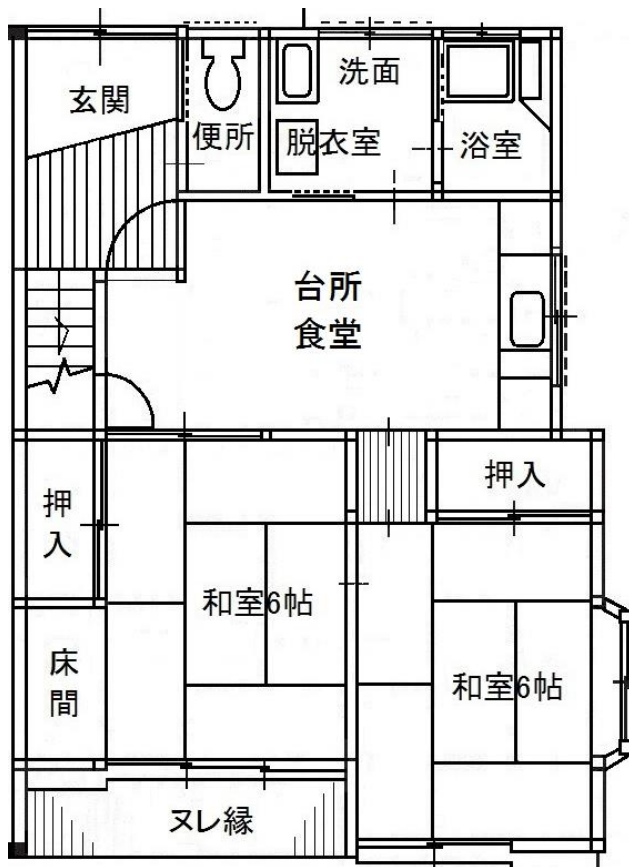

20. 101号室

《間取りは反転していたり、その他多少実際と違っていたりすることがあります。》

募集番号	21	所在地	川副町鹿江
団地名	鹿江	校区	南川副小・川副中
ガス設備	プロパン	下水設備	下水道
浴槽・風呂釜	あり	その他	

- ・ 給湯設備あり
- ・ 光配線方式のインターネットは利用不可

21. 212号室

《間取りは反転していたり、その他多少実際と違っていたりすることがあります。》

募集番号	22	所在地	大和町久池井
団地名	小川	校区	春日北小・大和中
ガス設備	プロパン	下水設備	下水道
浴槽・風呂釜	あり	その他	

・浴室のみ給湯

22. 52B-6号室

《間取りは反転していたり、その他多少実際と違っていたりすることがあります。》

募集番号	23	所在地	富士町小副川
団地名	小副川永渕	校区	富士小・富士中
ガス設備	プロパン	下水設備	下水道
浴槽・風呂釜	あり	その他	要 有線 TV 契約

・光配線方式のインターネットは利用不可

23. 304号室

1階

2階

《間取りは反転していたり、その他多少実際と違っていたりすることがあります。》

募集番号	24	所在地	富士町古湯
団地名	古湯本村	校区	富士小・富士中
ガス設備	プロパン	下水設備	下水道
浴槽・風呂釜	あり	その他	要 有線 TV 契約

- ・ 給湯設備あり
- ・ 光配線方式のインターネットは利用不可

24. 322 号室

《間取りは反転していたり、その他多少実際と違っていたりすることがあります。》