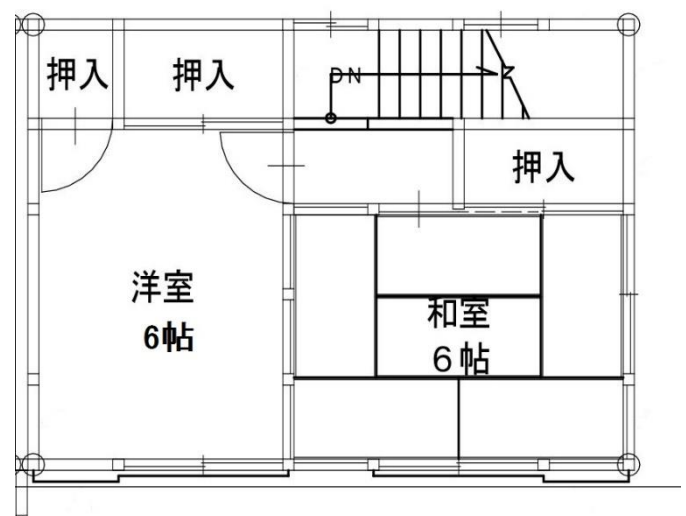

募集番号	25	所在地	三瀬村三瀬
団地名	岸高	校区	三瀬小・三瀬中
ガス設備	—	下水設備	浄化槽
浴槽・風呂釜	あり	その他	要 有線 TV 契約

- ・ オール電化住宅（給湯設備あり）
- ・ 光配線方式のインターネットは利用不可

25. 315 号室

1 階

2 階

《間取りは反転していたり、その他多少実際と違っていたりすることがあります。》