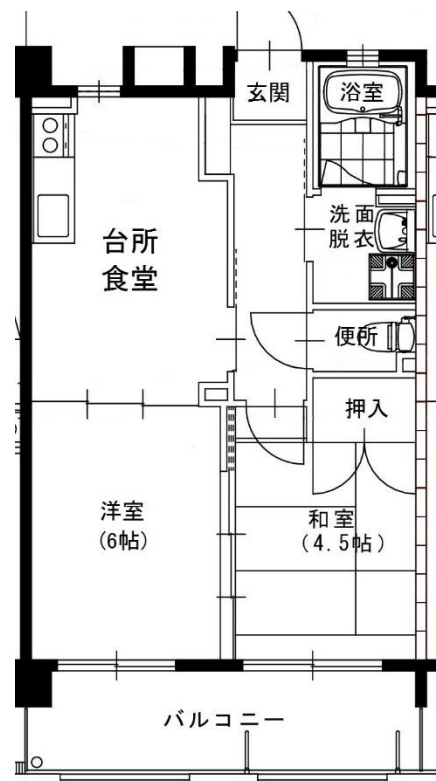

12. 437号室

40. 111号室

《間取りは反転していたり、その他多少実際と違っていたりすることがあります。》

募集番号	13 ・ 14 ・ 15	所在地	兵庫南三丁目
団地名	楊柳	校区	兵庫小・城東中
ガス設備	佐賀ガス	下水設備	下水道
浴槽・風呂釜	あり	その他	

・ 給湯設備あり ・ 13、14 はエレベーターあり

・ 15 は光配線方式のインターネットは利用不可

13. 645号室 14. 646号室

15. 822号室

《間取りは反転していたり、その他多少実際と違っていたりすることがあります。》

募集番号	16 ・ 17 ・ 41	所在地	鍋島町森田
団地名	江頭	校区	開成小・鍋島中
ガス設備	佐賀ガス	下水設備	下水道
浴槽・風呂釜	あり	その他	

- ・ 給湯設備有 ・ エレベーターあり
- ・ 16, 17 は光配線方式のインターネットは利用不可

16. 121 号室 17. 723 号室 41. 321 号室

《間取りは反転していたり、その他多少実際と違っていたりすることがあります。》

募集番号	18 ・ 42	所在地	嘉瀬町中原
団地名	嘉瀬	校区	嘉瀬小・昭栄中
ガス設備	佐賀ガス	下水設備	下水道
浴槽・風呂釜	あり	その他	

- ・ 給湯設備あり
- ・ エレベーターあり
- ・ 光配線方式のインターネットは利用不可

18. C304 号室

42. B104 号室

《間取りは反転していたり、その他多少実際と違っていたりすることがあります。》

20. 101号室

《間取りは反転していたり、その他多少実際と違っていたりすることがあります。》

募集番号	21	所在地	川副町鹿江
団地名	鹿江	校区	南川副小・川副中
ガス設備	プロパン	下水設備	下水道
浴槽・風呂釜	あり	その他	

- ・ 給湯設備あり
- ・ 光配線方式のインターネットは利用不可

21. 212号室

《間取りは反転していたり、その他多少実際と違っていたりすることがあります。》

募集番号	22	所在地	大和町久池井
団地名	小川	校区	春日北小・大和中
ガス設備	プロパン	下水設備	下水道
浴槽・風呂釜	あり	その他	