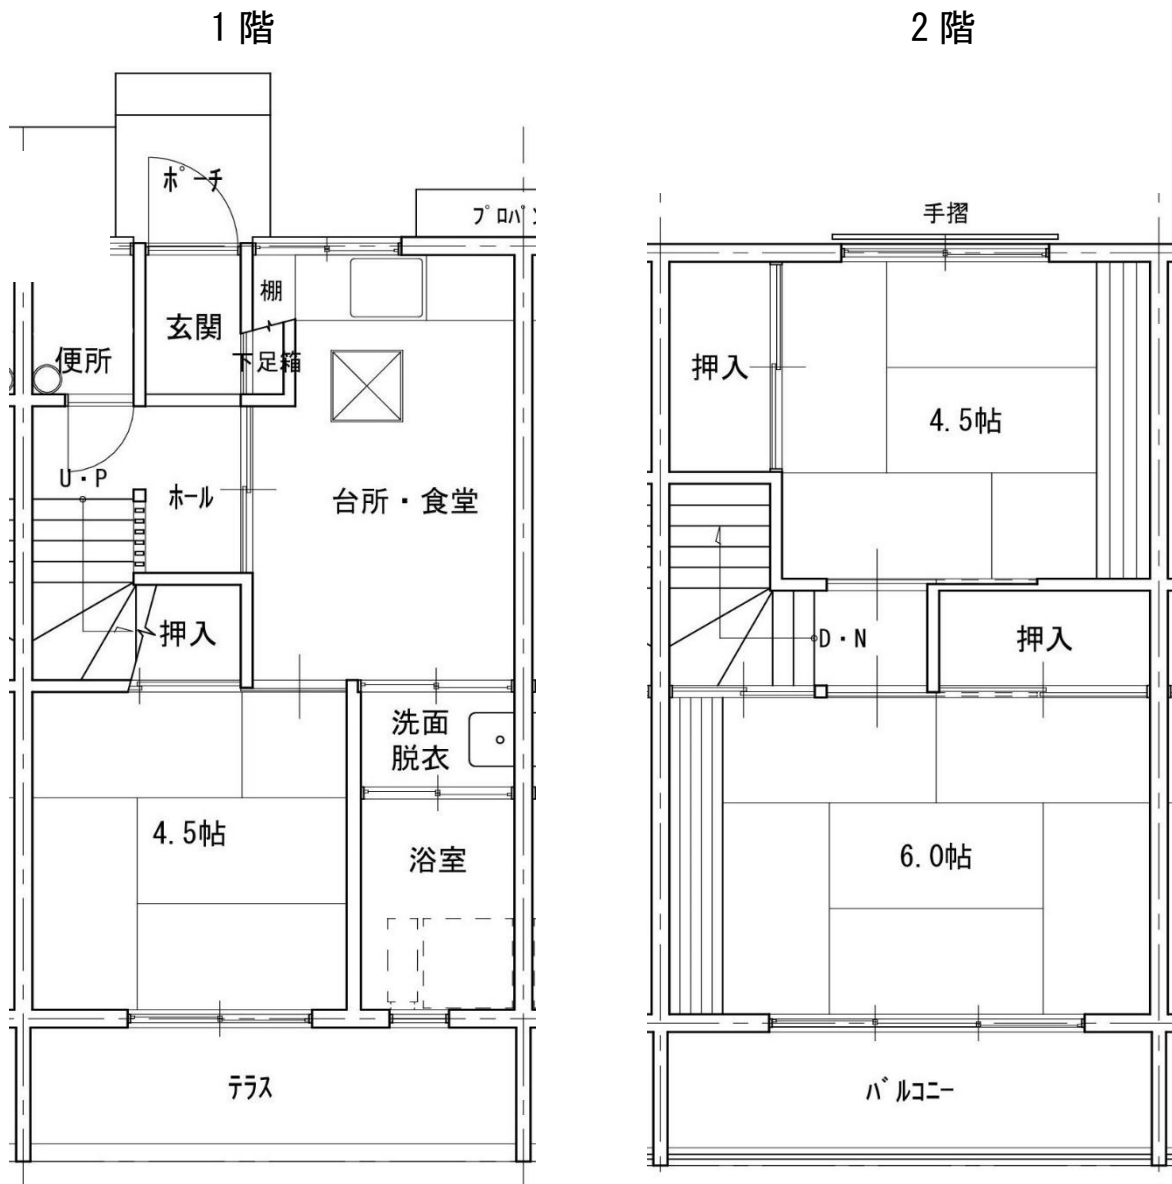

20. 101号室

《間取りは反転していたり、その他多少実際と違っていたりすることがあります。》

募集番号	21	所在地	川副町鹿江
団地名	鹿江	校区	南川副小・川副中
ガス設備	プロパン	下水設備	下水道
浴槽・風呂釜	あり	その他	

- ・ 給湯設備あり
- ・ 光配線方式のインターネットは利用不可

21. 212号室

《間取りは反転していたり、その他多少実際と違っていたりすることがあります。》

募集番号	22	所在地	大和町久池井
団地名	小川	校区	春日北小・大和中
ガス設備	プロパン	下水設備	下水道
浴槽・風呂釜	あり	その他	

・浴室のみ給湯

22. 52B-6号室

《間取りは反転していたり、その他多少実際と違っていたりすることがあります。》

募集番号	23	所在地	富士町小副川
団地名	小副川永渕	校区	富士小・富士中
ガス設備	プロパン	下水設備	下水道
浴槽・風呂釜	あり	その他	要 有線 TV 契約

・光配線方式のインターネットは利用不可

23. 304号室

1階

2階