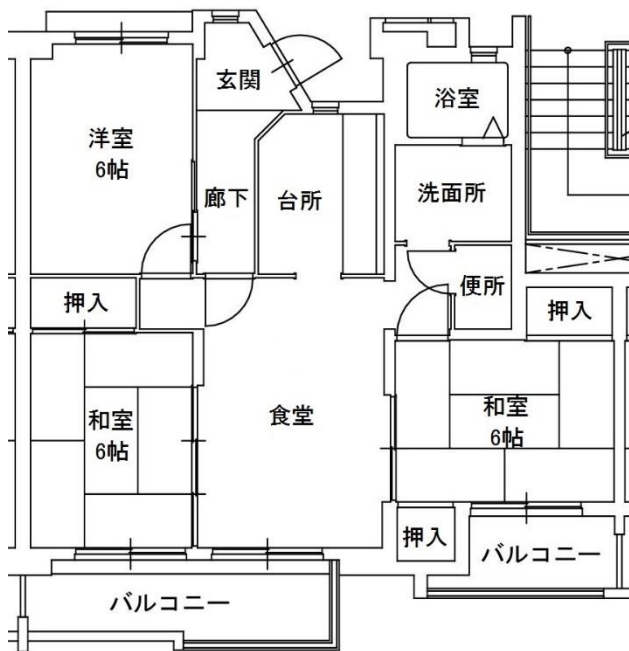

9. 235号室 10. 513号室

《間取りは反転していたり、その他多少実際と違っていたりすることがあります。》

募集番号	11	所在地	本庄町本庄
団地名	正里	校区	本庄小・城西中
ガス設備	佐賀ガス	下水設備	下水道
浴槽・風呂釜	あり	その他	

11. 414号室

《間取りは反転していたり、その他多少実際と違っていたりすることがあります。》

募集番号	12 ・ 40	所在地	光三丁目
団地名	西与賀	校区	西与賀小・城西中
ガス設備	佐賀ガス	下水設備	下水道
浴槽・風呂釜	あり	その他	

12. 437号室

40. 111号室

《間取りは反転していたり、その他多少実際と違っていたりすることがあります。》

募集番号	13 ・ 14 ・ 15	所在地	兵庫南三丁目
団地名	楊柳	校区	兵庫小・城東中
ガス設備	佐賀ガス	下水設備	下水道
浴槽・風呂釜	あり	その他	

・ 給湯設備あり ・ 13、14 はエレベーターあり

・ 15 は光配線方式のインターネットは利用不可

13. 645号室 14. 646号室

15. 822号室

《間取りは反転していたり、その他多少実際と違っていたりすることがあります。》

募集番号	16 ・ 17 ・ 41	所在地	鍋島町森田
団地名	江頭	校区	開成小・鍋島中
ガス設備	佐賀ガス	下水設備	下水道
浴槽・風呂釜	あり	その他	

- ・ 給湯設備有 ・ エレベーターあり
- ・ 16, 17 は光配線方式のインターネットは利用不可

16. 121 号室 17. 723 号室 41. 321 号室