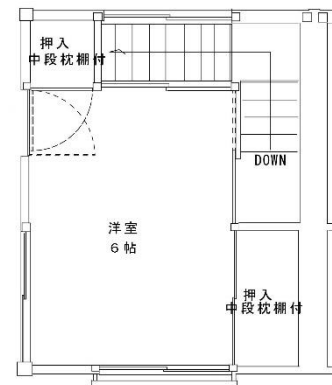

募集番号	25	所在地	三瀬村三瀬
団地名	岸高	校区	三瀬小・三瀬中
ガス設備	—	下水設備	浄化槽
浴槽・風呂釜	あり	その他	要 有線 TV 契約

- ・ オール電化住宅（給湯設備あり）
- ・ 光配線方式のインターネットは利用不可

25. 315 号室

1 階

2 階

《間取りは反転していたり、その他多少実際と違っていたりすることがあります。》

募集番号	26・27・28・29・30	所在地	三瀬村三瀬
団地名	弥栄	校区	三瀬小・三瀬中
ガス設備	プロパン	下水設備	浄化槽
浴槽・風呂釜	あり	その他	要 有線 TV 契約

・光配線方式のインターネットは利用不可

1階

2階

26. 1号室

27. 3号室

30. 15号室

1階

2階