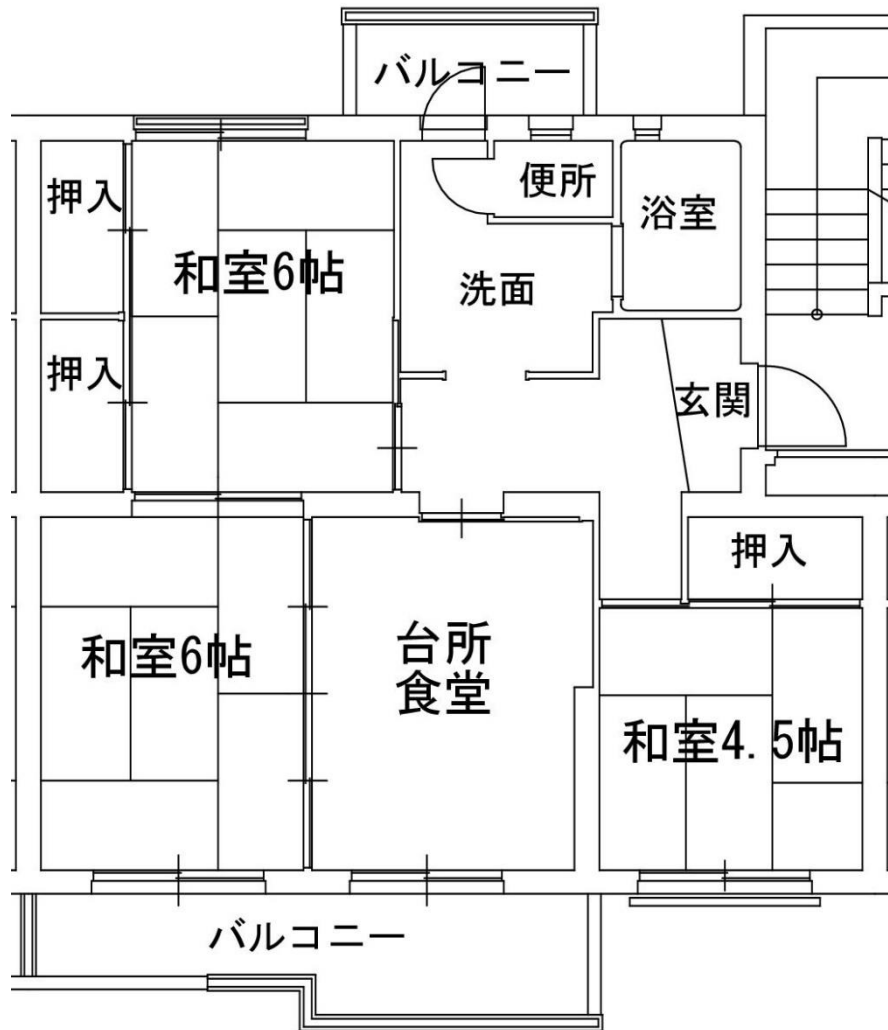

・ 光配線方式のインターネットは利用不可

3. 231 号室

《間取りは反転していたり、その他多少実際と違っていたりすることがあります。》

募集番号	4 ・ 5	所在地	高木瀬西三丁目
団地名	高木	校区	高木瀬小・城北中
ガス設備	佐賀ガス	下水設備	下水道
浴槽・風呂釜	あり	その他	

・ 5 は光配線方式のインターネットは利用不可

4. 215 号室

5. 416 号室

《間取りは反転していたり、その他多少実際と違っていたりすることがあります。》

募集番号	6 ・ 7 ・ 8	所在地	鍋島町八戸溝
団地名	西佐賀	校区	開成小・鍋島中
ガス設備	佐賀ガス	下水設備	下水道
浴槽・風呂釜	あり	その他	

6. 811 号室

7. 924 号室 8. 1013 号室

《間取りは反転していたり、その他多少実際と違っていたりすることがあります。》

募集番号	9 ・ 10	所在地	鍋島二丁目
団地名	鍋島西	校区	鍋島小・鍋島中
ガス設備	佐賀ガス	下水設備	下水道
浴槽・風呂釜	あり	その他	

9. 235号室 10. 513号室

《間取りは反転していたり、その他多少実際と違っていたりすることがあります。》

募集番号	11	所在地	本庄町本庄
団地名	正里	校区	本庄小・城西中
ガス設備	佐賀ガス	下水設備	下水道
浴槽・風呂釜	あり	その他	

11. 414号室

《間取りは反転していたり、その他多少実際と違っていたりすることがあります。》

募集番号	12 ・ 40	所在地	光三丁目
団地名	西与賀	校区	西与賀小・城西中
ガス設備	佐賀ガス	下水設備	下水道
浴槽・風呂釜	あり	その他	

12. 437号室

40. 111号室

《間取りは反転していたり、その他多少実際と違っていたりすることがあります。》

募集番号	13 ・ 14 ・ 15	所在地	兵庫南三丁目
団地名	楊柳	校区	兵庫小・城東中
ガス設備	佐賀ガス	下水設備	下水道
浴槽・風呂釜	あり	その他	

・ 給湯設備あり ・ 13、14 はエレベーターあり

・ 15 は光配線方式のインターネットは利用不可

13. 645号室 14. 646号室