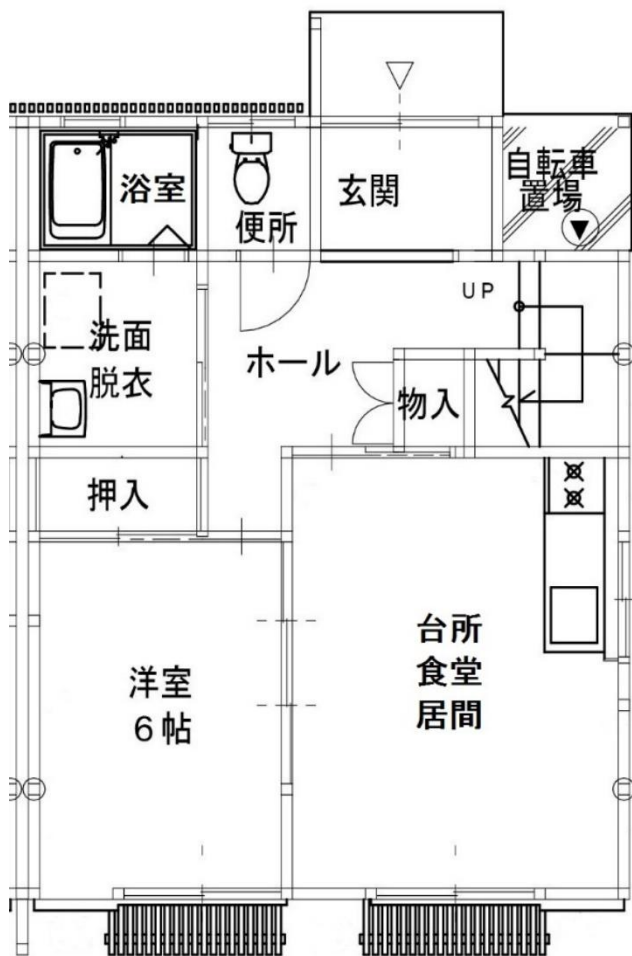

20. 101号室

《間取りは反転していたり、その他多少実際と違っていたりすることがあります。》

募集番号	21	所在地	川副町鹿江
団地名	鹿江	校区	南川副小・川副中
ガス設備	プロパン	下水設備	下水道
浴槽・風呂釜	あり	その他	

- ・ 給湯設備あり
- ・ 光配線方式のインターネットは利用不可

21. 212号室

《間取りは反転していたり、その他多少実際と違っていたりすることがあります。》

募集番号	22	所在地	大和町久池井
団地名	小川	校区	春日北小・大和中
ガス設備	プロパン	下水設備	下水道
浴槽・風呂釜	あり	その他	

・浴室のみ給湯

22. 52B-6号室

《間取りは反転していたり、その他多少実際と違っていたりすることがあります。》

募集番号	23	所在地	富士町小副川
団地名	小副川永渕	校区	富士小・富士中
ガス設備	プロパン	下水設備	下水道
浴槽・風呂釜	あり	その他	要 有線 TV 契約

・光配線方式のインターネットは利用不可

23. 304号室

1階

2階

《間取りは反転していたり、その他多少実際と違っていたりすることがあります。》

募集番号	24	所在地	富士町古湯
団地名	古湯本村	校区	富士小・富士中
ガス設備	プロパン	下水設備	下水道
浴槽・風呂釜	あり	その他	要 有線 TV 契約

- ・ 給湯設備あり
- ・ 光配線方式のインターネットは利用不可

24. 322 号室

《間取りは反転していたり、その他多少実際と違っていたりすることがあります。》

募集番号	25	所在地	三瀬村三瀬
団地名	岸高	校区	三瀬小・三瀬中
ガス設備	—	下水設備	浄化槽
浴槽・風呂釜	あり	その他	要 有線 TV 契約

- ・ オール電化住宅（給湯設備あり）
- ・ 光配線方式のインターネットは利用不可

25. 315 号室

1 階

2 階

《間取りは反転していたり、その他多少実際と違っていたりすることがあります。》

募集番号	26・27・28・29・30	所在地	三瀬村三瀬
団地名	弥栄	校区	三瀬小・三瀬中
ガス設備	プロパン	下水設備	浄化槽
浴槽・風呂釜	あり	その他	要 有線 TV 契約