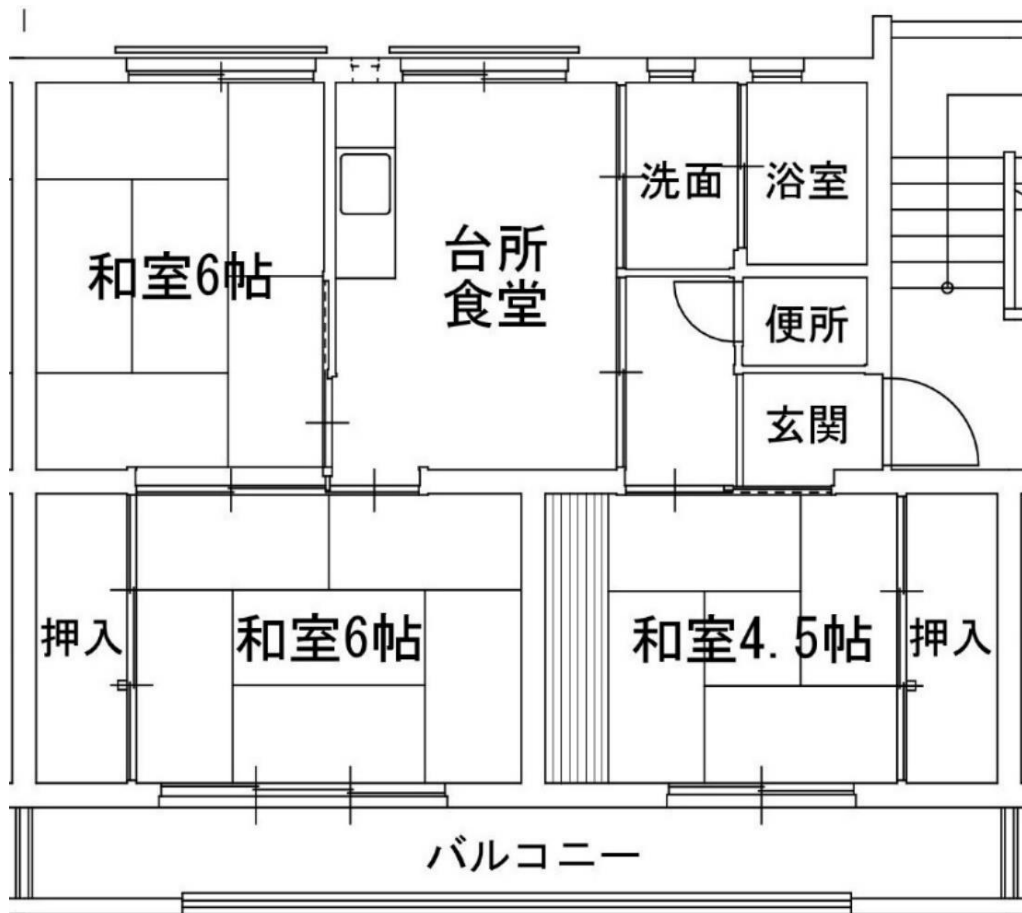

募集番号	1 ・ 2	所在地	鍋島町蛸久
団地名	植木	校区	鍋島小・鍋島中
ガス設備	佐賀ガス	下水設備	下水道
浴槽・風呂釜	あり	その他	

1. 423 号室 2. 1121 号室

《間取りは反転していたり、その他多少実際と違っていたりすることがあります。》

募集番号	3	所在地	神園四丁目
団地名	常盤	校区	神野小・成章中
ガス設備	佐賀ガス	下水設備	下水道
浴槽・風呂釜	あり	その他	

・ R5 年に前入居者が室内で死亡されています

・ 光配線方式のインターネットは利用不可

3. 231 号室

《間取りは反転していたり、その他多少実際と違っていたりすることがあります。》

募集番号	4 ・ 5	所在地	高木瀬西三丁目
団地名	高木	校区	高木瀬小・城北中
ガス設備	佐賀ガス	下水設備	下水道
浴槽・風呂釜	あり	その他	

・ 5 は光配線方式のインターネットは利用不可

4. 215 号室

5. 416 号室

《間取りは反転していたり、その他多少実際と違っていたりすることがあります。》