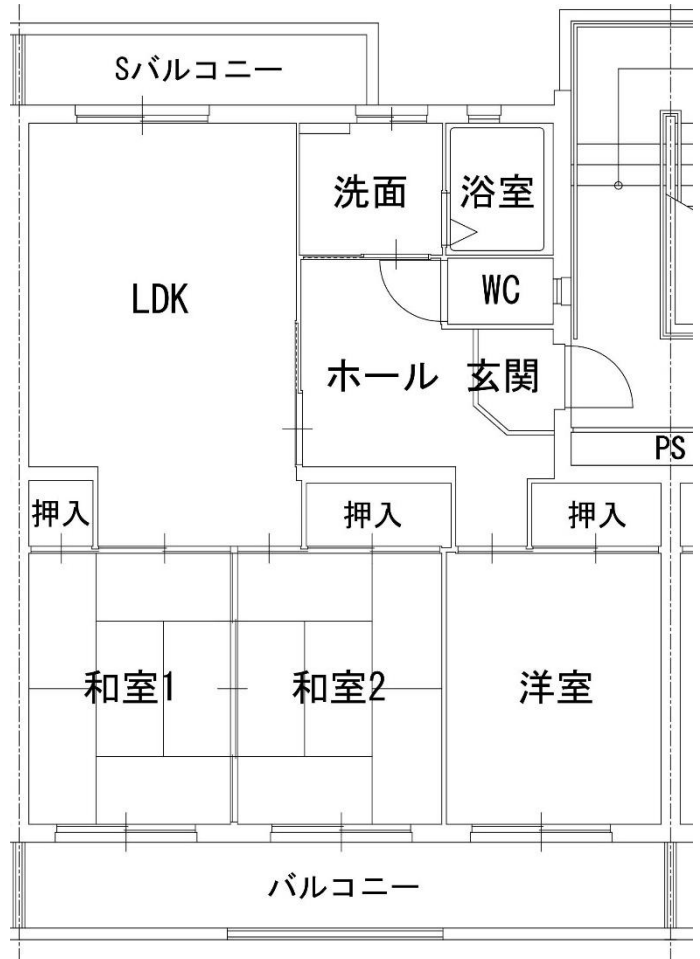

・エレベーターあり ・給湯設備あり ・光配線方式のインターネットは利用不可

道崎団地

16. B301 号室

《間取りは反転していたり、その他多少実際と違っていたりすることがあります。》

募集番号	17 ・ 18	所在地	諸富町為重
団地名	東寺井	校区	諸富南小・諸富中
ガス設備	プロパン	下水設備	下水道
浴槽・風呂釜	有	その他	

・ 給湯設備あり ・ 18. は光配線方式のインターネットは利用不可

東寺井団地

17. A402 号室

18. B203 号室

《間取りは反転していたり、その他多少実際と違っていたりすることがあります。》

募集番号	19 ・ 20	所在地	川副町鹿江
団地名	鹿江	校区	南川副小・川副中
ガス設備	プロパン	下水設備	下水道
浴槽・風呂釜	有	その他	

・ 給湯設備あり ・ 19. はエレベーターあり

鹿江団地

19. 112号室

20. 225号室

《間取りは反転していたり、その他多少実際と違っていたりすることがあります。》

募集番号	21	所在地	大和町久池井
団地名	小川	校区	春日北小・大和中
ガス設備	プロパン	下水設備	下水道
浴槽・風呂釜	有	その他	

・浴室のみ給湯

小川団地

21. 52B-6号室

1階

2階

《間取りは反転していたり、その他多少実際と違っていたりすることがあります。》