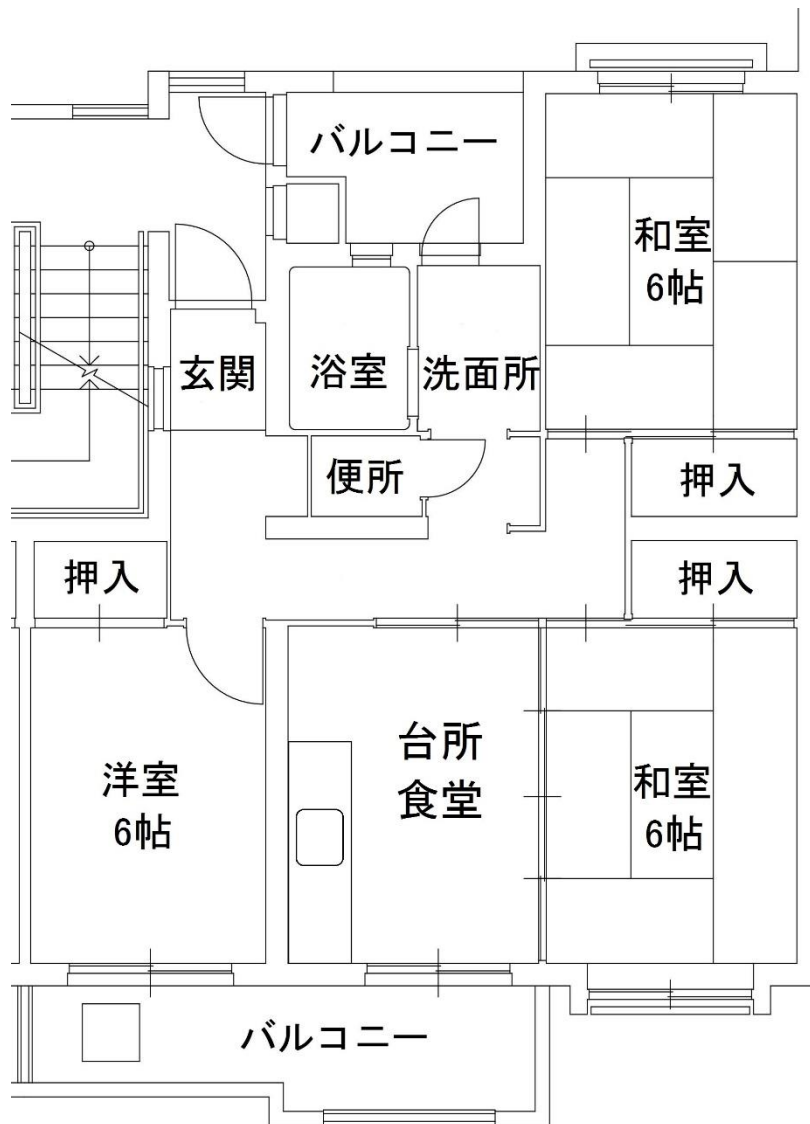

鍋島西団地

10. 625号室

《間取りは反転していたり、その他多少実際と違っていたりすることがあります。》

募集番号	11 ・ 12	所在地	本庄町本庄
団地名	正里	校区	本庄小・城西中
ガス設備	佐賀ガス	下水設備	下水道
浴槽・風呂釜	有	その他	

正里団地

11. 135号室      12. 414号室

《間取りは反転していたり、その他多少実際と違っていたりすることがあります。》

募集番号	13	所在地	光三丁目
団地名	西与賀	校区	西与賀小・城西中
ガス設備	佐賀ガス	下水設備	下水道
浴槽・風呂釜	有	その他	

西与賀団地

13. 437号室

《間取りは反転していたり、その他多少実際と違っていたりすることがあります。》

募集番号	14	所在地	本庄町袋
団地名	袋	校区	本庄小・城西中
ガス設備	佐賀ガス	下水設備	下水道
浴槽・風呂釜	有	その他	

・光配線方式のインターネットは利用不可

袋団地

14. 214号室

《間取りは反転していたり、その他多少実際と違っていたりすることがあります。》

募集番号	15 ・ 43	所在地	嘉瀬町中原
団地名	嘉瀬	校区	嘉瀬小・昭栄中
ガス設備	佐賀ガス	下水設備	下水道
浴槽・風呂釜	有	その他	

・エレベーターあり ・給湯設備あり ・光配線方式のインターネットは利用不可

嘉瀬団地

15. B102 号室

43. C202 号室

《間取りは反転していたり、その他多少実際と違っていたりすることがあります。》

募集番号	16	所在地	巨勢町修理田
団地名	道崎	校区	巨勢小・城東中
ガス設備	プロパン	下水設備	下水道
浴槽・風呂釜	有	その他	

・エレベーターあり ・給湯設備あり ・光配線方式のインターネットは利用不可

道崎団地

16. B301 号室

《間取りは反転していたり、その他多少実際と違っていたりすることがあります。》

募集番号	17 ・ 18	所在地	諸富町為重
団地名	東寺井	校区	諸富南小・諸富中
ガス設備	プロパン	下水設備	下水道
浴槽・風呂釜	有	その他	

・ 給湯設備あり ・ 18. は光配線方式のインターネットは利用不可

東寺井団地