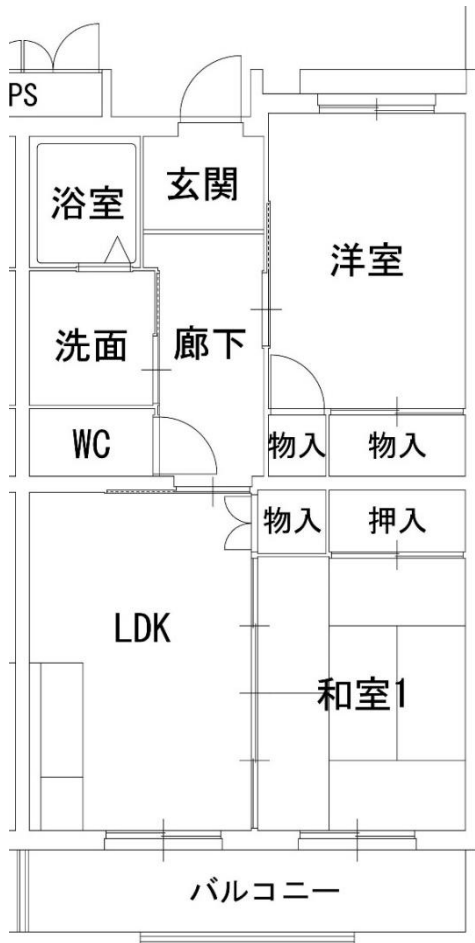

・エレベーターあり ・給湯設備あり ・光配線方式のインターネットは利用不可

道崎団地

16. B301 号室

《間取りは反転していたり、その他多少実際と違っていたりすることがあります。》

募集番号	17 ・ 18	所在地	諸富町為重
団地名	東寺井	校区	諸富南小・諸富中
ガス設備	プロパン	下水設備	下水道
浴槽・風呂釜	有	その他	

・ 給湯設備あり ・ 18. は光配線方式のインターネットは利用不可

東寺井団地

17. A402 号室

18. B203 号室

《間取りは反転していたり、その他多少実際と違っていたりすることがあります。》

募集番号	19 ・ 20	所在地	川副町鹿江
団地名	鹿江	校区	南川副小・川副中
ガス設備	プロパン	下水設備	下水道
浴槽・風呂釜	有	その他	

・ 給湯設備あり ・ 19. はエレベーターあり

鹿江団地

19. 112号室

20. 225号室

《間取りは反転していたり、その他多少実際と違っていたりすることがあります。》

募集番号	21	所在地	大和町久池井
団地名	小川	校区	春日北小・大和中
ガス設備	プロパン	下水設備	下水道
浴槽・風呂釜	有	その他	

・浴室のみ給湯

小川団地

21. 52B-6号室

1階

2階

《間取りは反転していたり、その他多少実際と違っていたりすることがあります。》

募集番号	22 ・ 23	所在地	大和町久池井
団地名	北原	校区	春日北小・大和中
ガス設備	プロパン	下水設備	下水道
浴槽・風呂釜	有	その他	

・エレベーターあり ・給湯設備あり

北原団地

22. A102 号室      23. A305 号室

《間取りは反転していたり、その他多少実際と違っていたりすることがあります。》

募集番号	24	所在地	富士町小副川
団地名	小副川永渕	校区	富士小・富士中
ガス設備	プロパン	下水設備	下水道
浴槽・風呂釜	有	その他	要 有線テレビ契約