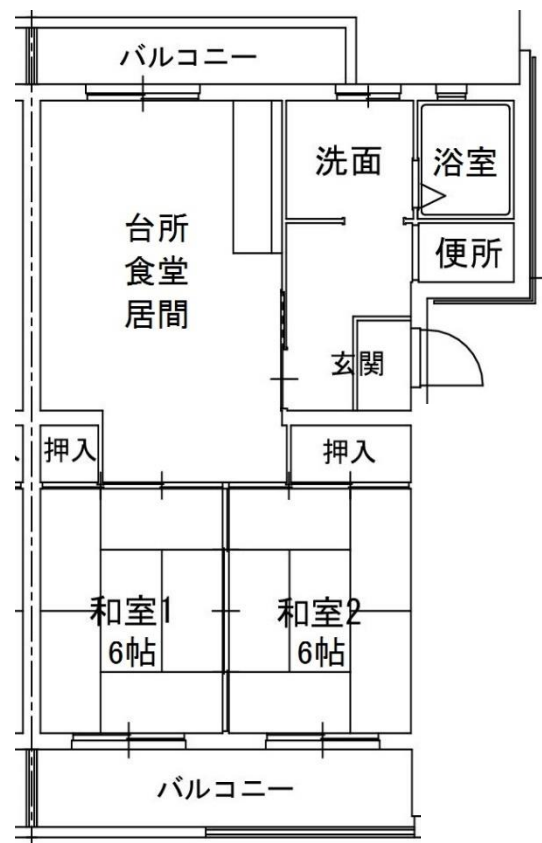

募集番号	15 ・ 43	所在地	嘉瀬町中原
団地名	嘉瀬	校区	嘉瀬小・昭栄中
ガス設備	佐賀ガス	下水設備	下水道
浴槽・風呂釜	有	その他	

・エレベーターあり ・給湯設備あり ・光配線方式のインターネットは利用不可

嘉瀬団地

15. B102 号室

43. C202 号室

《間取りは反転していたり、その他多少実際と違っていたりすることがあります。》

募集番号	16	所在地	巨勢町修理田
団地名	道崎	校区	巨勢小・城東中
ガス設備	プロパン	下水設備	下水道
浴槽・風呂釜	有	その他	

・エレベーターあり ・給湯設備あり ・光配線方式のインターネットは利用不可

道崎団地

16. B301 号室

《間取りは反転していたり、その他多少実際と違っていたりすることがあります。》

募集番号	17 ・ 18	所在地	諸富町為重
団地名	東寺井	校区	諸富南小・諸富中
ガス設備	プロパン	下水設備	下水道
浴槽・風呂釜	有	その他	

・ 給湯設備あり ・ 18. は光配線方式のインターネットは利用不可

東寺井団地

17. A402 号室

18. B203 号室

《間取りは反転していたり、その他多少実際と違っていたりすることがあります。》

募集番号	19 ・ 20	所在地	川副町鹿江
団地名	鹿江	校区	南川副小・川副中
ガス設備	プロパン	下水設備	下水道
浴槽・風呂釜	有	その他	

・ 給湯設備あり ・ 19. はエレベーターあり

鹿江団地

19. 112号室

20. 225号室

《間取りは反転していたり、その他多少実際と違っていたりすることがあります。》

募集番号	21	所在地	大和町久池井
団地名	小川	校区	春日北小・大和中
ガス設備	プロパン	下水設備	下水道
浴槽・風呂釜	有	その他	

・浴室のみ給湯

小川団地

21. 52B-6号室

1階

2階

《間取りは反転していたり、その他多少実際と違っていたりすることがあります。》