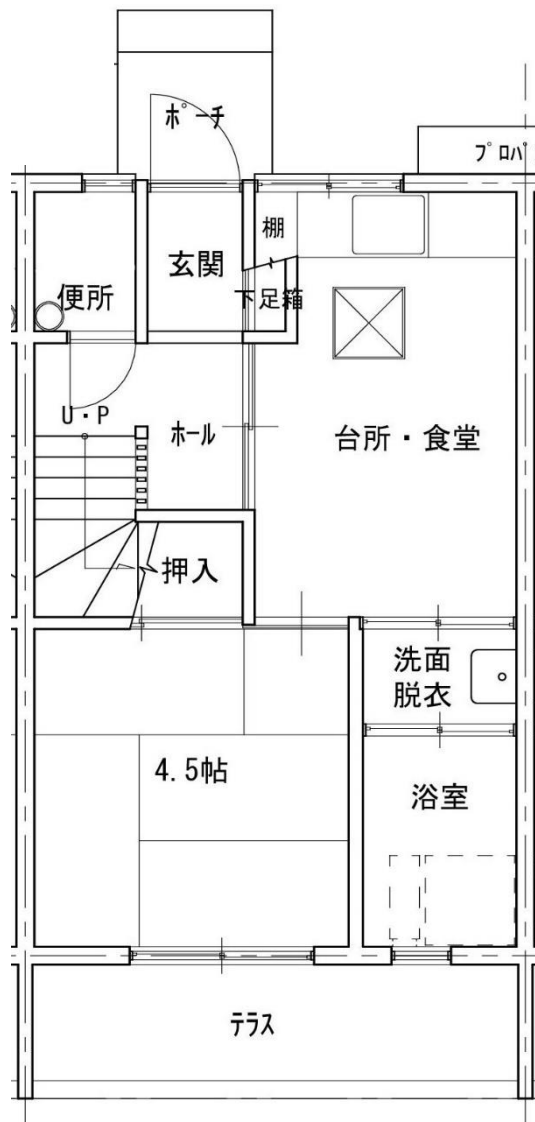

17. A402 号室

18. B203 号室

《間取りは反転していたり、その他多少実際と違っていたりすることがあります。》

募集番号	19 ・ 20	所在地	川副町鹿江
団地名	鹿江	校区	南川副小・川副中
ガス設備	プロパン	下水設備	下水道
浴槽・風呂釜	有	その他	

・ 給湯設備あり ・ 19. はエレベーターあり

鹿江団地

19. 112号室

20. 225号室

《間取りは反転していたり、その他多少実際と違っていたりすることがあります。》

募集番号	21	所在地	大和町久池井
団地名	小川	校区	春日北小・大和中
ガス設備	プロパン	下水設備	下水道
浴槽・風呂釜	有	その他	

・浴室のみ給湯

小川団地

21. 52B-6号室

1階

2階

《間取りは反転していたり、その他多少実際と違っていたりすることがあります。》

募集番号	22 ・ 23	所在地	大和町久池井
団地名	北原	校区	春日北小・大和中
ガス設備	プロパン	下水設備	下水道
浴槽・風呂釜	有	その他	

・エレベーターあり ・給湯設備あり

北原団地

22. A102 号室      23. A305 号室

《間取りは反転していたり、その他多少実際と違っていたりすることがあります。》

募集番号	24	所在地	富士町小副川
団地名	小副川永渕	校区	富士小・富士中
ガス設備	プロパン	下水設備	下水道
浴槽・風呂釜	有	その他	要 有線テレビ契約