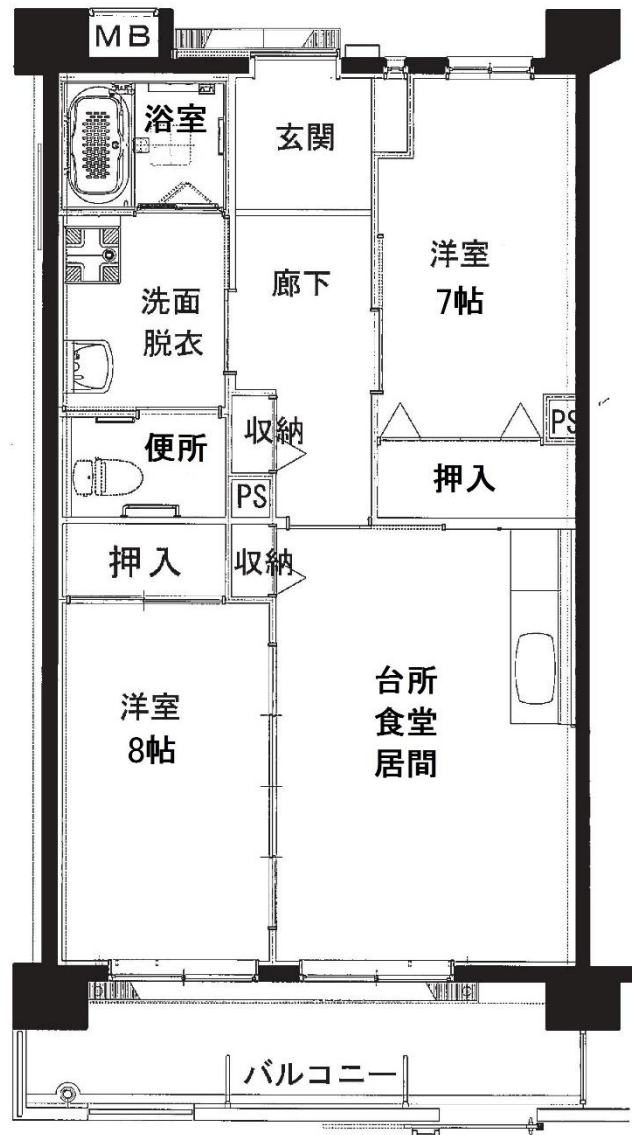

募集番号	31	所在地	兵庫町澁
団地名	兵庫	校区	兵庫小・城東中
ガス設備	佐賀ガス	下水設備	下水道
浴槽・風呂釜	有	その他	

・車いす専用住戸 ・エレベーターあり ・給湯設備あり

兵庫団地

31. C105 号室

《間取りは反転していたり、その他多少実際と違っていたりすることがあります。》