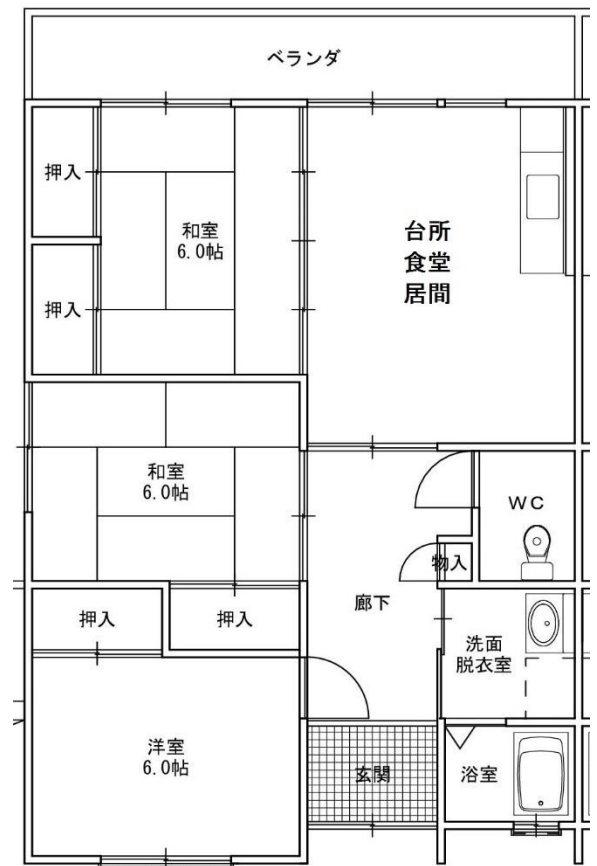

《間取りは反転していたり、その他多少実際と違っていたりすることがあります。》

募集番号	21	所在地	大和町久池井
団地名	小川	校区	春日北小・大和中
ガス設備	プロパン	下水設備	下水道
浴槽・風呂釜	有	その他	

・浴室のみ給湯

小川団地

21. 52B-6号室

1階

2階

《間取りは反転していたり、その他多少実際と違っていたりすることがあります。》

募集番号	22 ・ 23	所在地	大和町久池井
団地名	北原	校区	春日北小・大和中
ガス設備	プロパン	下水設備	下水道
浴槽・風呂釜	有	その他	

・エレベーターあり ・給湯設備あり

北原団地

22. A102 号室      23. A305 号室

《間取りは反転していたり、その他多少実際と違っていたりすることがあります。》

募集番号	24	所在地	富士町小副川
団地名	小副川永渕	校区	富士小・富士中
ガス設備	プロパン	下水設備	下水道
浴槽・風呂釜	有	その他	要 有線テレビ契約

・ 給湯設備あり ・ 光配線方式のインターネットは利用不可

小副川永渕団地

24. 308号室

1階

2階

《間取りは反転していたり、その他多少実際と違っていたりすることがあります。》

募集番号	25 ・ 26	所在地	富士町古湯
団地名	古湯本村	校区	富士小・富士中
ガス設備	プロパン	下水設備	下水道
浴槽・風呂釜	有	その他	要 有線テレビ契約

・ 給湯設備あり ・ 光配線方式のインターネットは利用不可

古湯本村団地

25. 223 号室

26. 322 号室

《間取りは反転していたり、その他多少実際と違っていたりすることがあります。》

募集番号	27	所在地	三瀬村三瀬
団地名	岸高	校区	三瀬小・三瀬中
ガス設備	プロパン	下水設備	浄化槽
浴槽・風呂釜	有	その他	要 有線テレビ契約

・ 給湯設備あり ・ 光配線方式のインターネットは利用不可

岸高団地

27. 301号室