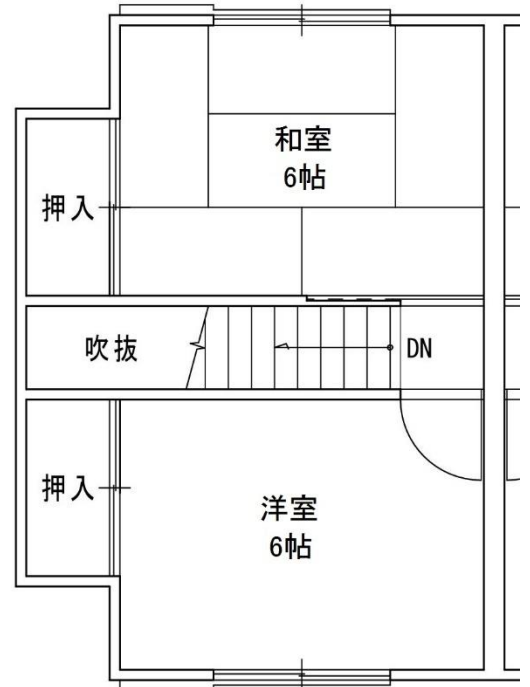

《間取りは反転していたり、その他多少実際と違っていたりすることがあります。》

募集番号	21	所在地	大和町久池井
団地名	小川	校区	春日北小・大和中
ガス設備	プロパン	下水設備	下水道
浴槽・風呂釜	有	その他	

・浴室のみ給湯

小川団地

21. 52B-6号室

1階

2階

《間取りは反転していたり、その他多少実際と違っていたりすることがあります。》

募集番号	22 ・ 23	所在地	大和町久池井
団地名	北原	校区	春日北小・大和中
ガス設備	プロパン	下水設備	下水道
浴槽・風呂釜	有	その他	

・エレベーターあり ・給湯設備あり

北原団地

22. A102 号室      23. A305 号室

《間取りは反転していたり、その他多少実際と違っていたりすることがあります。》

募集番号	24	所在地	富士町小副川
団地名	小副川永渕	校区	富士小・富士中
ガス設備	プロパン	下水設備	下水道
浴槽・風呂釜	有	その他	要 有線テレビ契約

・ 給湯設備あり ・ 光配線方式のインターネットは利用不可

小副川永渕団地

24. 308号室

1階

2階

《間取りは反転していたり、その他多少実際と違っていたりすることがあります。》

募集番号	25 ・ 26	所在地	富士町古湯
団地名	古湯本村	校区	富士小・富士中
ガス設備	プロパン	下水設備	下水道
浴槽・風呂釜	有	その他	要 有線テレビ契約

・ 給湯設備あり ・ 光配線方式のインターネットは利用不可