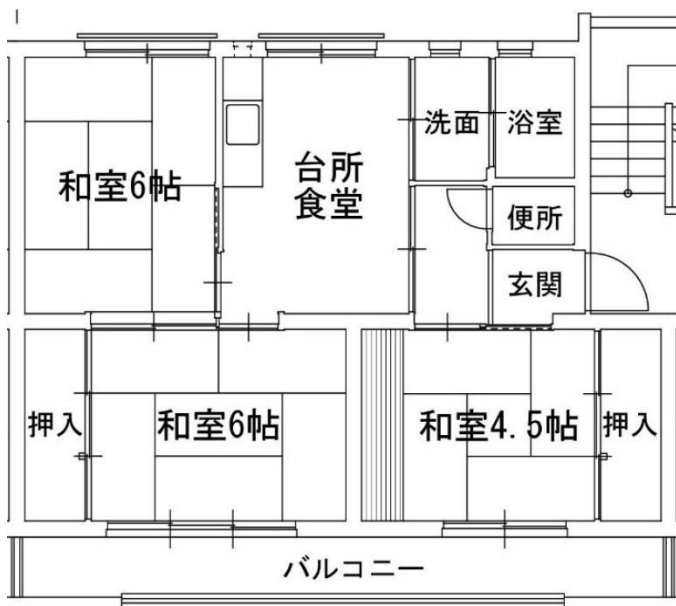

募集番号	1 ・ 2 ・ 41	所在地	鍋島町蛸久
団地名	植木	校区	鍋島小・鍋島中
ガス設備	佐賀ガス	下水設備	下水道
浴槽・風呂釜	有	その他	

植木団地

1. 423号室    2. 721号室

41. 322号室

《間取りは反転していたり、その他多少実際と違っていたりすることがあります。》

募集番号	3 ・ 4 ・ 5	所在地	神園四丁目
団地名	常盤	校区	神野小・成章中
ガス設備	佐賀ガス	下水設備	下水道
浴槽・風呂釜	有	その他	