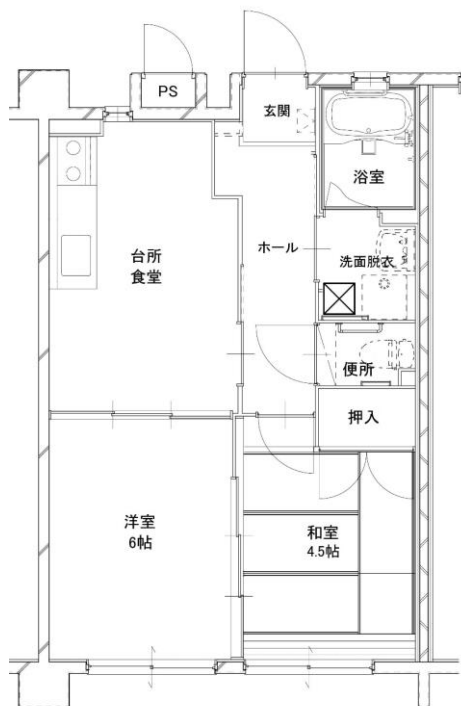

募集番号	15 ・ 43	所在地	嘉瀬町中原
団地名	嘉瀬	校区	嘉瀬小・昭栄中
ガス設備	佐賀ガス	下水設備	下水道
浴槽・風呂釜	有	その他	

・エレベーターあり ・給湯設備あり ・光配線方式のインターネットは利用不可

嘉瀬団地

15. B102 号室