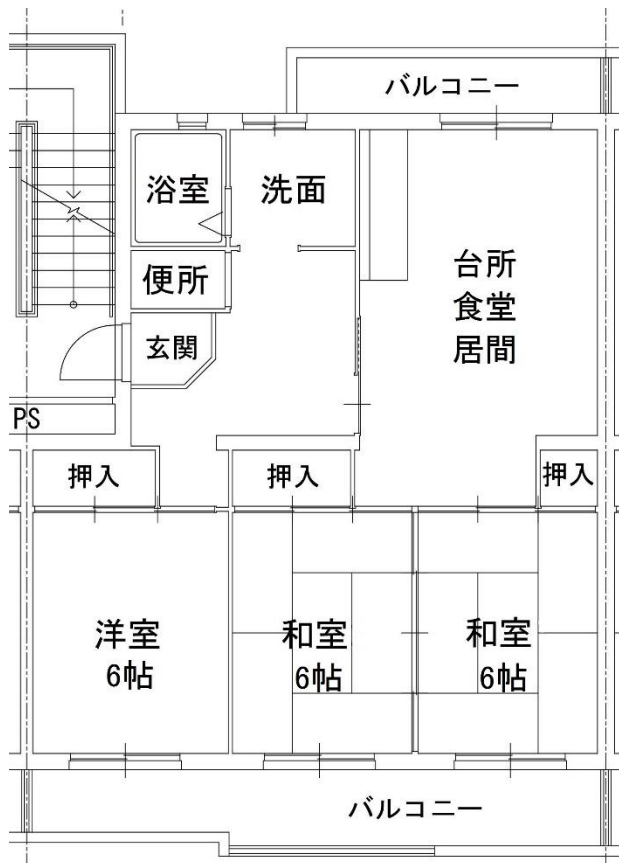

・エレベーターあり ・給湯設備あり ・光配線方式のインターネットは利用不可

道崎団地

16. B301 号室

《間取りは反転していたり、その他多少実際と違っていたりすることがあります。》

募集番号	17 ・ 18	所在地	諸富町為重
団地名	東寺井	校区	諸富南小・諸富中
ガス設備	プロパン	下水設備	下水道
浴槽・風呂釜	有	その他	

・ 給湯設備あり ・ 18. は光配線方式のインターネットは利用不可

東寺井団地

17. A402 号室

18. B203 号室

《間取りは反転していたり、その他多少実際と違っていたりすることがあります。》

募集番号	19 ・ 20	所在地	川副町鹿江
団地名	鹿江	校区	南川副小・川副中
ガス設備	プロパン	下水設備	下水道
浴槽・風呂釜	有	その他	

・ 給湯設備あり ・ 19. はエレベーターあり

鹿江団地

19. 112号室

20. 225号室

《間取りは反転していたり、その他多少実際と違っていたりすることがあります。》

募集番号	21	所在地	大和町久池井
団地名	小川	校区	春日北小・大和中
ガス設備	プロパン	下水設備	下水道
浴槽・風呂釜	有	その他	

・浴室のみ給湯

小川団地

21. 52B-6号室

1階

2階

《間取りは反転していたり、その他多少実際と違っていたりすることがあります。》