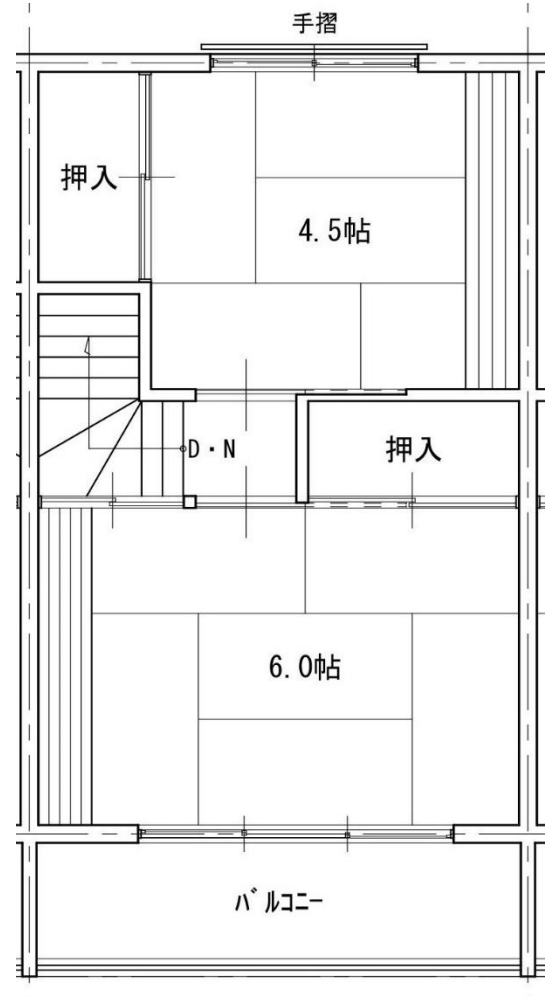

《間取りは反転していたり、その他多少実際と違っていたりすることがあります。》

募集番号	21	所在地	大和町久池井
団地名	小川	校区	春日北小・大和中
ガス設備	プロパン	下水設備	下水道
浴槽・風呂釜	有	その他	

・浴室のみ給湯

小川団地

21. 52B-6号室

1階

2階

《間取りは反転していたり、その他多少実際と違っていたりすることがあります。》