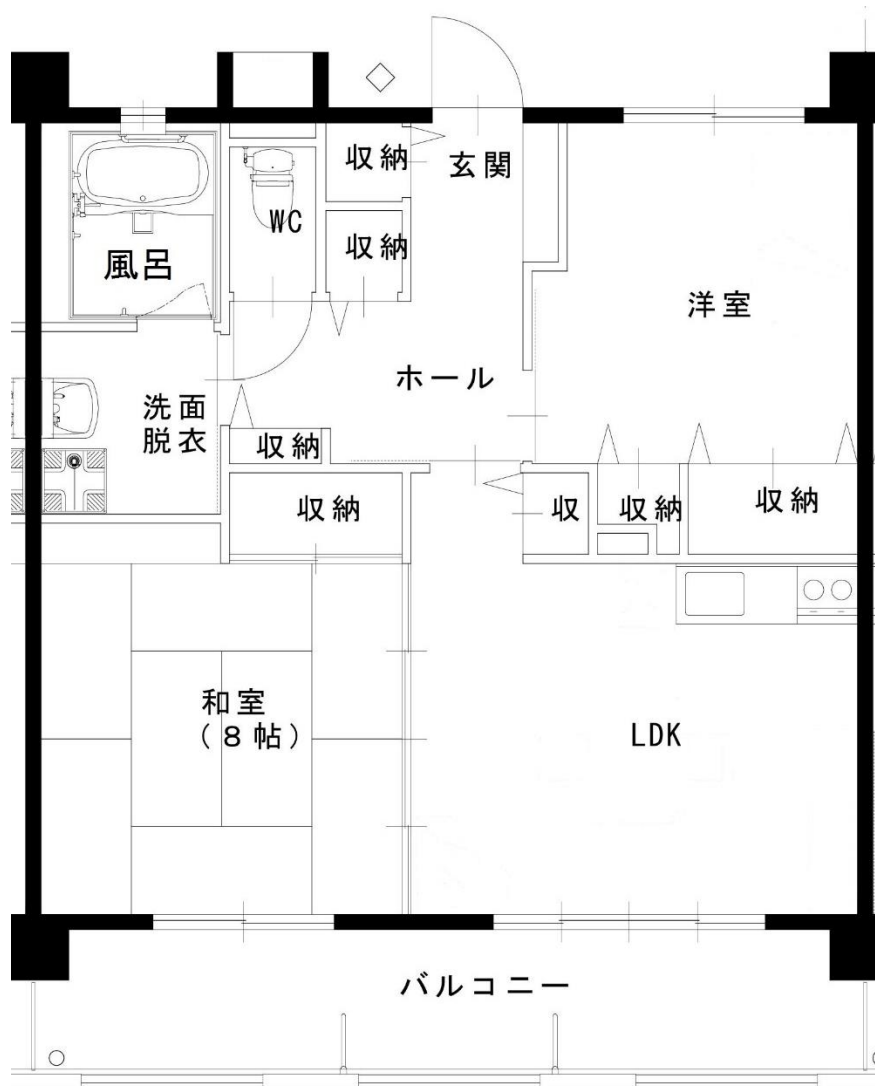

1階

2階

《間取りは反転していたり、その他多少実際と違っていたりすることがあります。》

募集番号	28 ・ 29	所在地	三瀬村三瀬
団地名	弥栄	校区	三瀬小・三瀬中
ガス設備	プロパン	下水設備	浄化槽
浴槽・風呂釜	有	その他	要 有線テレビ契約

・ 光配線方式のインターネットは利用不可

弥栄団地

28. 10号室

29. 15号室

1階

2階

《間取りは反転していたり、その他多少実際と違っていたりすることがあります。》

募集番号	30	所在地	嘉瀬町中原
団地名	嘉瀬	校区	嘉瀬小・昭栄中
ガス設備	佐賀ガス	下水設備	下水道
浴槽・風呂釜	有	その他	

・車いす専用住戸 ・エレベーターあり ・給湯設備あり

・光配線方式のインターネットは利用不可

嘉瀬団地

30. C112号室