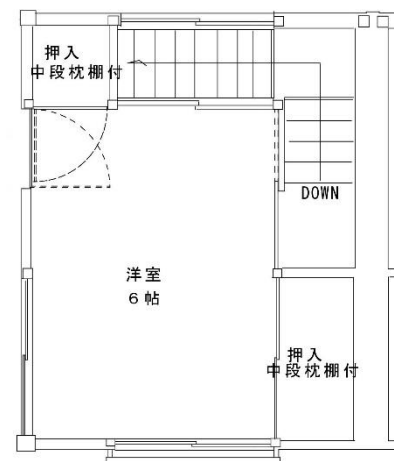

1階

2階

《間取りは反転していたり、その他多少実際と違っていたりすることがあります。》

募集番号	28 ・ 29	所在地	三瀬村三瀬
団地名	弥栄	校区	三瀬小・三瀬中
ガス設備	プロパン	下水設備	浄化槽
浴槽・風呂釜	有	その他	要 有線テレビ契約

・ 光配線方式のインターネットは利用不可

弥栄団地

28. 10号室

29. 15号室

1階

2階

《間取りは反転していたり、その他多少実際と違っていたりすることがあります。》

募集番号	30	所在地	嘉瀬町中原
団地名	嘉瀬	校区	嘉瀬小・昭栄中
ガス設備	佐賀ガス	下水設備	下水道
浴槽・風呂釜	有	その他	

・車いす専用住戸 ・エレベーターあり ・給湯設備あり

・光配線方式のインターネットは利用不可

嘉瀬団地

30. C112号室