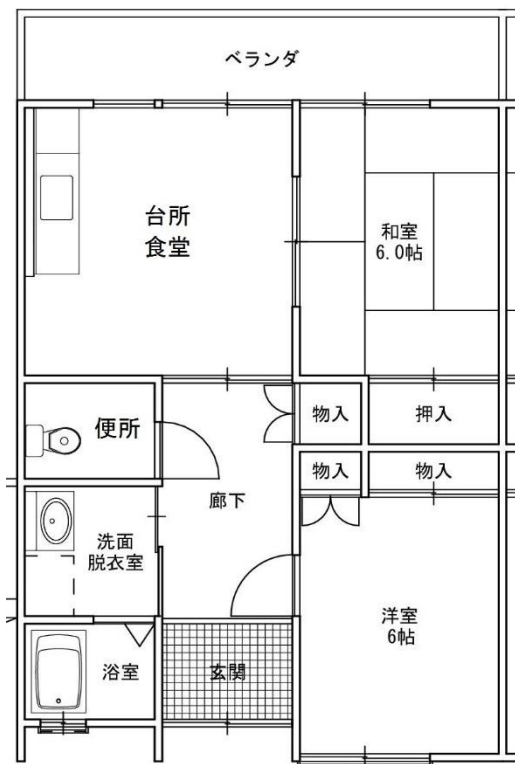

《間取りは反転していたり、その他多少実際と違っていたりすることがあります。》

募集番号	21	所在地	大和町久池井
団地名	小川	校区	春日北小・大和中
ガス設備	プロパン	下水設備	下水道
浴槽・風呂釜	有	その他	

・浴室のみ給湯

小川団地

21. 52B-6号室

1階

2階

《間取りは反転していたり、その他多少実際と違っていたりすることがあります。》

募集番号	22 ・ 23	所在地	大和町久池井
団地名	北原	校区	春日北小・大和中
ガス設備	プロパン	下水設備	下水道
浴槽・風呂釜	有	その他	

・エレベーターあり ・給湯設備あり

北原団地

22. A102 号室      23. A305 号室

《間取りは反転していたり、その他多少実際と違っていたりすることがあります。》

募集番号	24	所在地	富士町小副川
団地名	小副川永渕	校区	富士小・富士中
ガス設備	プロパン	下水設備	下水道
浴槽・風呂釜	有	その他	要 有線テレビ契約

・ 給湯設備あり ・ 光配線方式のインターネットは利用不可

小副川永渕団地

24. 308号室

1階

2階

《間取りは反転していたり、その他多少実際と違っていたりすることがあります。》

募集番号	25 ・ 26	所在地	富士町古湯
団地名	古湯本村	校区	富士小・富士中
ガス設備	プロパン	下水設備	下水道
浴槽・風呂釜	有	その他	要 有線テレビ契約

・ 給湯設備あり ・ 光配線方式のインターネットは利用不可

古湯本村団地

25. 223 号室

26. 322 号室

《間取りは反転していたり、その他多少実際と違っていたりすることがあります。》

募集番号	27	所在地	三瀬村三瀬
団地名	岸高	校区	三瀬小・三瀬中
ガス設備	プロパン	下水設備	浄化槽
浴槽・風呂釜	有	その他	要 有線テレビ契約

・ 給湯設備あり ・ 光配線方式のインターネットは利用不可

岸高団地

27. 301号室