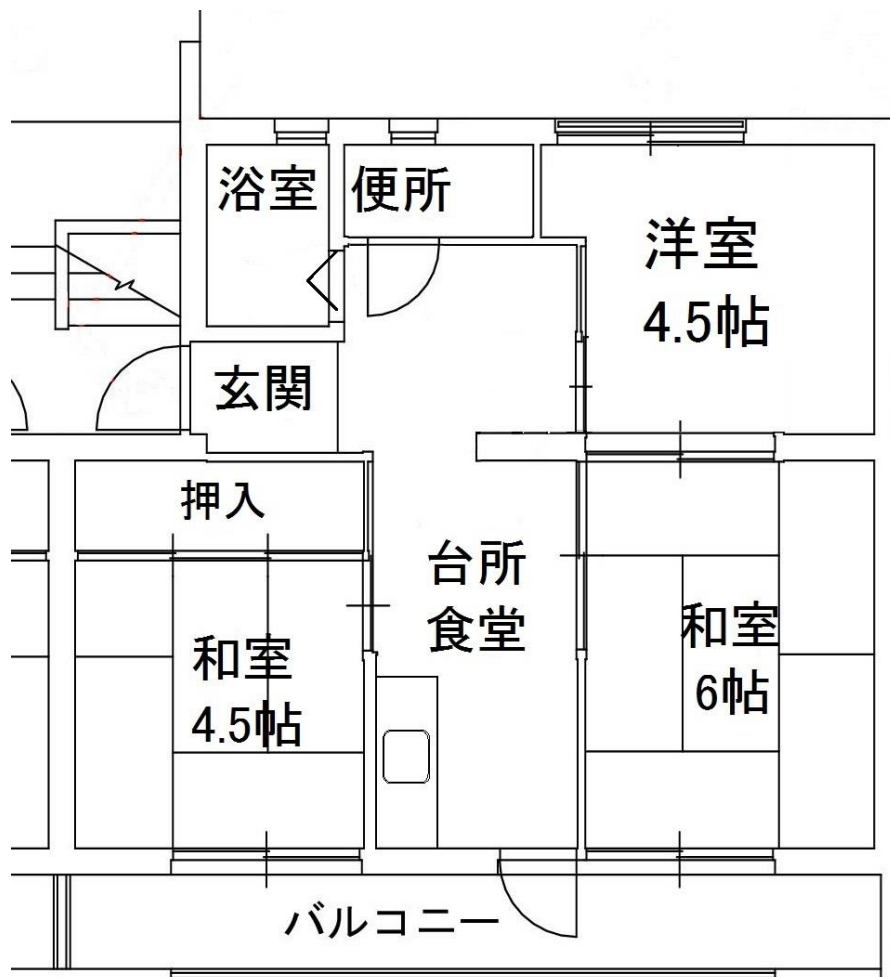

#### 3. 315 号室

#### 4. 618 号室 5. 811 号室

《間取りは反転していたり、その他多少実際と違っていたりすることがあります。》

募集番号	6	所在地	高木瀬西三丁目
団地名	高木	校区	高木瀬小・城北中
ガス設備	佐賀ガス	下水設備	下水道
浴槽・風呂釜	有	その他	

・光配線方式のインターネットは利用不可

高木団地

6. 416号室

《間取りは反転していたり、その他多少実際と違っていたりすることがあります。》

募集番号	7 ・ 8 ・ 9	所在地	鍋島町八戸溝
団地名	西佐賀	校区	開成小・鍋島中
ガス設備	佐賀ガス	下水設備	下水道
浴槽・風呂釜	有	その他	

西佐賀団地

7. 316号室

8. 722号室 9. 824号室

《間取りは反転していたり、その他多少実際と違っていたりすることがあります。》

募集番号	10	所在地	鍋島二丁目
団地名	鍋島西	校区	鍋島小・鍋島中
ガス設備	佐賀ガス	下水設備	下水道
浴槽・風呂釜	有	その他	