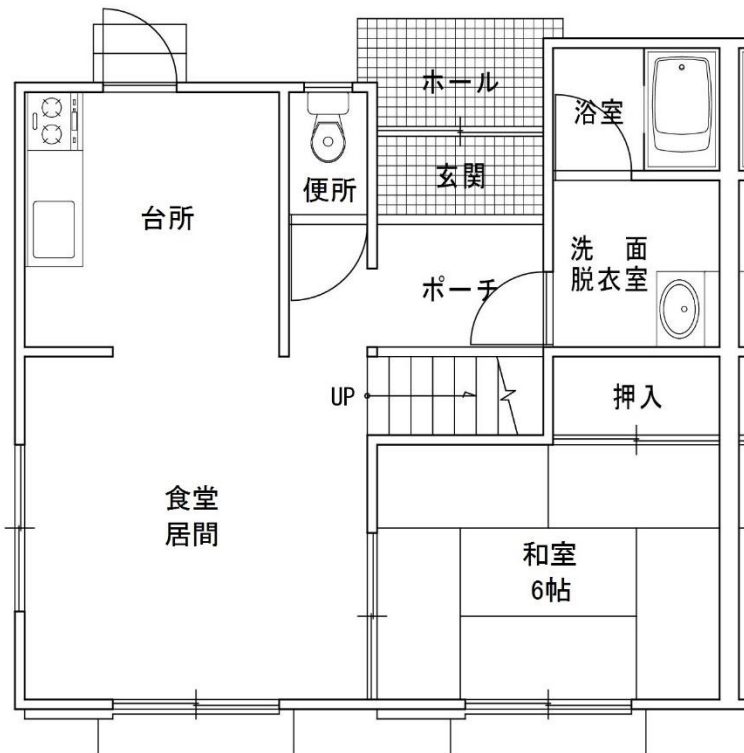

《間取りは反転していたり、その他多少実際と違っていたりすることがあります。》

募集番号	21	所在地	大和町久池井
団地名	小川	校区	春日北小・大和中
ガス設備	プロパン	下水設備	下水道
浴槽・風呂釜	有	その他	

・浴室のみ給湯

小川団地

21. 52B-6号室

1階

2階

《間取りは反転していたり、その他多少実際と違っていたりすることがあります。》

募集番号	22 ・ 23	所在地	大和町久池井
団地名	北原	校区	春日北小・大和中
ガス設備	プロパン	下水設備	下水道
浴槽・風呂釜	有	その他	

・エレベーターあり ・給湯設備あり

北原団地

22. A102 号室      23. A305 号室

《間取りは反転していたり、その他多少実際と違っていたりすることがあります。》

募集番号	24	所在地	富士町小副川
団地名	小副川永渕	校区	富士小・富士中
ガス設備	プロパン	下水設備	下水道
浴槽・風呂釜	有	その他	要 有線テレビ契約

・ 給湯設備あり ・ 光配線方式のインターネットは利用不可

小副川永渕団地

24. 308号室

1階

2階

《間取りは反転していたり、その他多少実際と違っていたりすることがあります。》

募集番号	25 ・ 26	所在地	富士町古湯
団地名	古湯本村	校区	富士小・富士中
ガス設備	プロパン	下水設備	下水道
浴槽・風呂釜	有	その他	要 有線テレビ契約

・ 給湯設備あり ・ 光配線方式のインターネットは利用不可