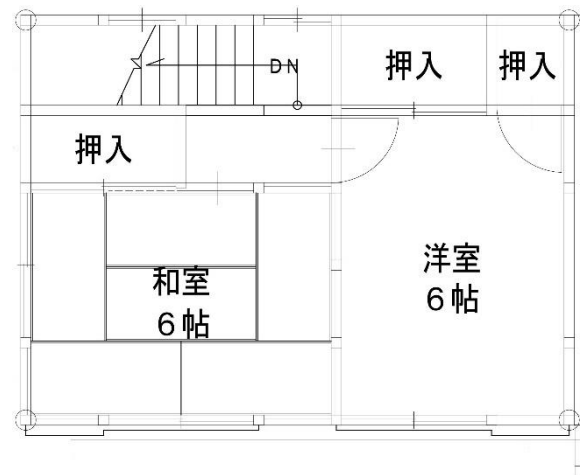

古湯本村団地

25. 223 号室

26. 322 号室

《間取りは反転していたり、その他多少実際と違っていたりすることがあります。》

募集番号	27	所在地	三瀬村三瀬
団地名	岸高	校区	三瀬小・三瀬中
ガス設備	プロパン	下水設備	浄化槽
浴槽・風呂釜	有	その他	要 有線テレビ契約

・ 給湯設備あり ・ 光配線方式のインターネットは利用不可

岸高団地

27. 301号室

1階

2階

《間取りは反転していたり、その他多少実際と違っていたりすることがあります。》

募集番号	28 ・ 29	所在地	三瀬村三瀬
団地名	弥栄	校区	三瀬小・三瀬中
ガス設備	プロパン	下水設備	浄化槽
浴槽・風呂釜	有	その他	要 有線テレビ契約

・ 光配線方式のインターネットは利用不可

弥栄団地

28. 10号室

29. 15号室