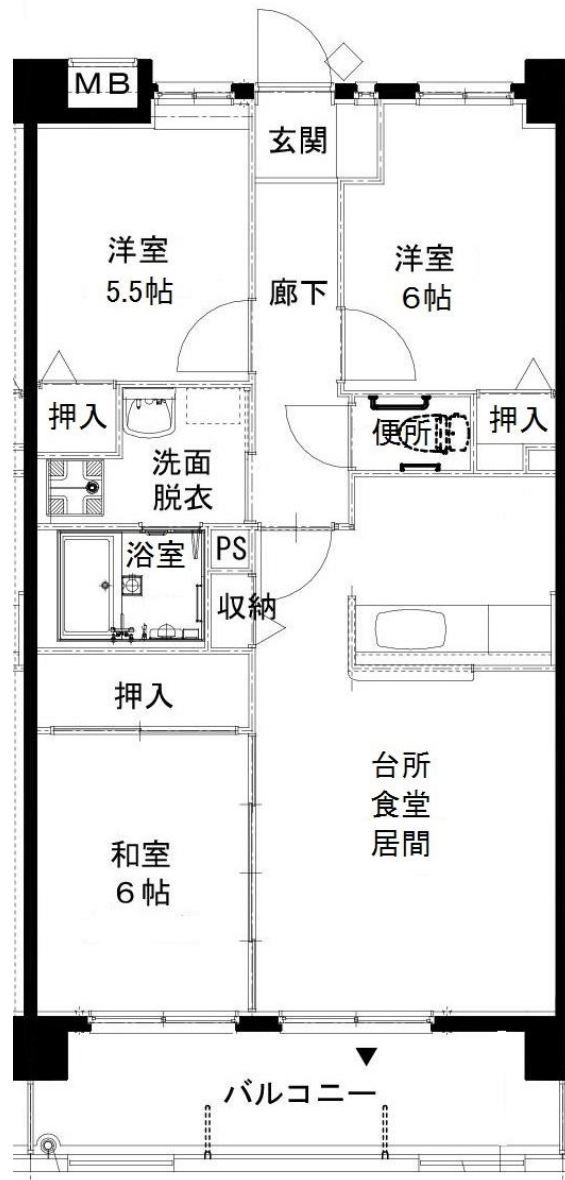

西与賀団地

13. 437号室

《間取りは反転していたり、その他多少実際と違っていたりすることがあります。》

募集番号	14	所在地	本庄町袋
団地名	袋	校区	本庄小・城西中
ガス設備	佐賀ガス	下水設備	下水道
浴槽・風呂釜	有	その他	

・光配線方式のインターネットは利用不可

袋団地

14. 214号室

《間取りは反転していたり、その他多少実際と違っていたりすることがあります。》

募集番号	15 ・ 43	所在地	嘉瀬町中原
団地名	嘉瀬	校区	嘉瀬小・昭栄中
ガス設備	佐賀ガス	下水設備	下水道
浴槽・風呂釜	有	その他	

・エレベーターあり ・給湯設備あり ・光配線方式のインターネットは利用不可

嘉瀬団地

15. B102 号室

43. C202 号室

《間取りは反転していたり、その他多少実際と違っていたりすることがあります。》

募集番号	16	所在地	巨勢町修理田
団地名	道崎	校区	巨勢小・城東中
ガス設備	プロパン	下水設備	下水道
浴槽・風呂釜	有	その他	

・エレベーターあり ・給湯設備あり ・光配線方式のインターネットは利用不可

道崎団地

16. B301 号室

《間取りは反転していたり、その他多少実際と違っていたりすることがあります。》

募集番号	17 ・ 18	所在地	諸富町為重
団地名	東寺井	校区	諸富南小・諸富中
ガス設備	プロパン	下水設備	下水道
浴槽・風呂釜	有	その他	

・ 給湯設備あり ・ 18. は光配線方式のインターネットは利用不可

東寺井団地

17. A402 号室

18. B203 号室

《間取りは反転していたり、その他多少実際と違っていたりすることがあります。》

募集番号	19 ・ 20	所在地	川副町鹿江
団地名	鹿江	校区	南川副小・川副中
ガス設備	プロパン	下水設備	下水道
浴槽・風呂釜	有	その他	

・ 給湯設備あり ・ 19. はエレベーターあり

鹿江団地

19. 112号室

20. 225号室