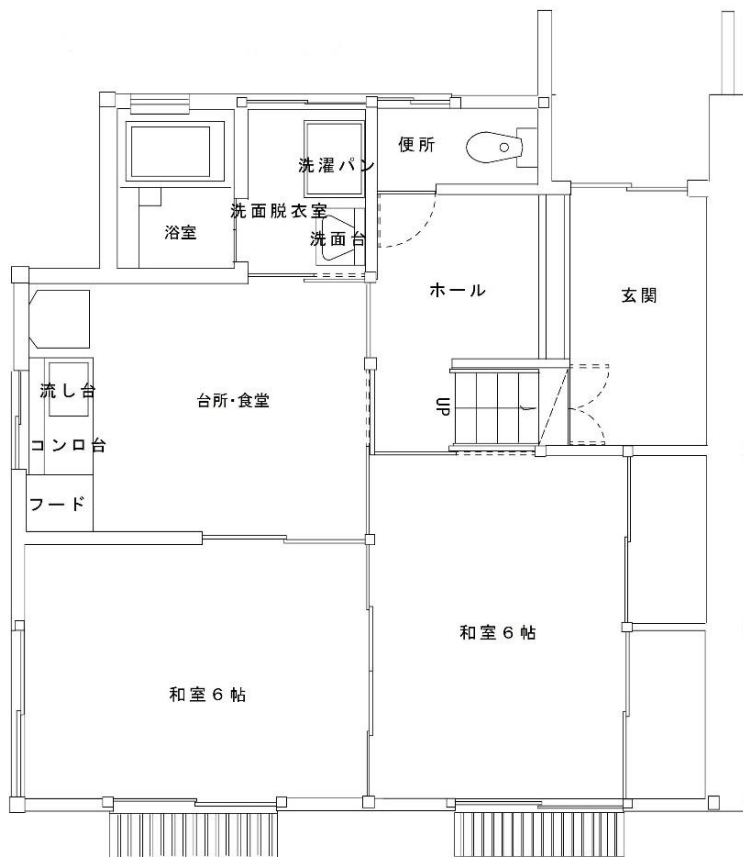

募集番号	28 ・ 29	所在地	三瀬村三瀬
団地名	弥栄	校区	三瀬小・三瀬中
ガス設備	プロパン	下水設備	浄化槽
浴槽・風呂釜	有	その他	要 有線テレビ契約

・ 光配線方式のインターネットは利用不可

弥栄団地

28. 10号室

29. 15号室

1階

2階

《間取りは反転していたり、その他多少実際と違っていたりすることがあります。》