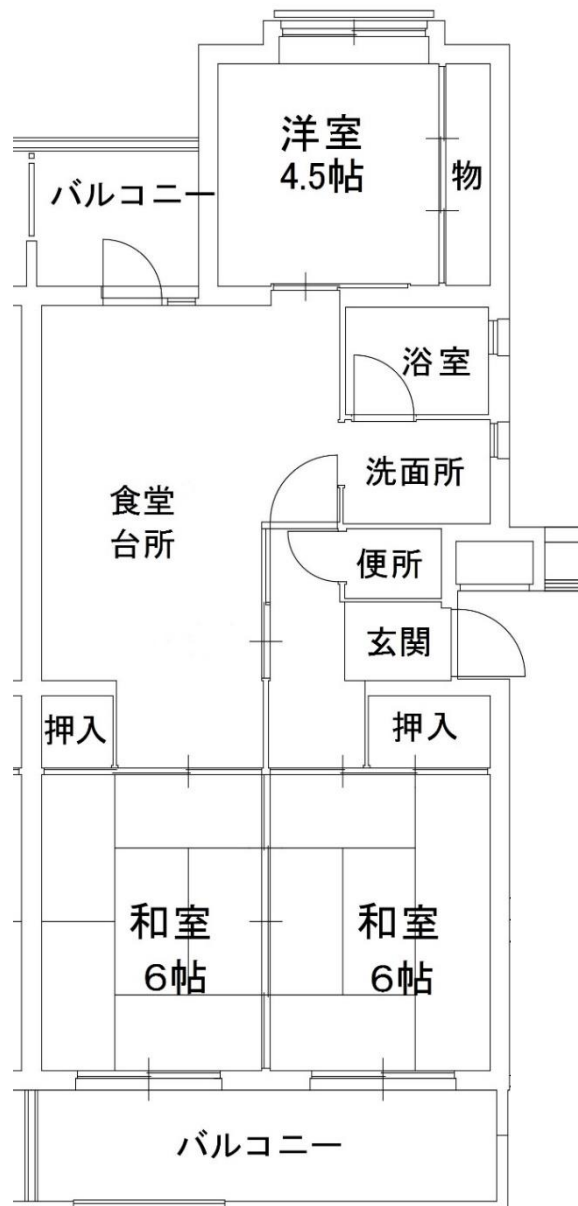

#### 4. 618 号室 5. 811 号室

《間取りは反転していたり、その他多少実際と違っていたりすることがあります。》

募集番号	6	所在地	高木瀬西三丁目
団地名	高木	校区	高木瀬小・城北中
ガス設備	佐賀ガス	下水設備	下水道
浴槽・風呂釜	有	その他	

・光配線方式のインターネットは利用不可

高木団地

6. 416号室

《間取りは反転していたり、その他多少実際と違っていたりすることがあります。》

募集番号	7 ・ 8 ・ 9	所在地	鍋島町八戸溝
団地名	西佐賀	校区	開成小・鍋島中
ガス設備	佐賀ガス	下水設備	下水道
浴槽・風呂釜	有	その他	

西佐賀団地

7. 316号室

8. 722号室 9. 824号室

《間取りは反転していたり、その他多少実際と違っていたりすることがあります。》

募集番号	10	所在地	鍋島二丁目
団地名	鍋島西	校区	鍋島小・鍋島中
ガス設備	佐賀ガス	下水設備	下水道
浴槽・風呂釜	有	その他	

鍋島西団地

10. 625号室

《間取りは反転していたり、その他多少実際と違っていたりすることがあります。》

募集番号	11 ・ 12	所在地	本庄町本庄
団地名	正里	校区	本庄小・城西中
ガス設備	佐賀ガス	下水設備	下水道
浴槽・風呂釜	有	その他	

正里団地

11. 135号室      12. 414号室

《間取りは反転していたり、その他多少実際と違っていたりすることがあります。》

募集番号	13	所在地	光三丁目
団地名	西与賀	校区	西与賀小・城西中
ガス設備	佐賀ガス	下水設備	下水道
浴槽・風呂釜	有	その他	

西与賀団地

13. 437号室

《間取りは反転していたり、その他多少実際と違っていたりすることがあります。》

募集番号	14	所在地	本庄町袋
団地名	袋	校区	本庄小・城西中
ガス設備	佐賀ガス	下水設備	下水道
浴槽・風呂釜	有	その他	

・光配線方式のインターネットは利用不可

袋団地

14. 214号室

《間取りは反転していたり、その他多少実際と違っていたりすることがあります。》