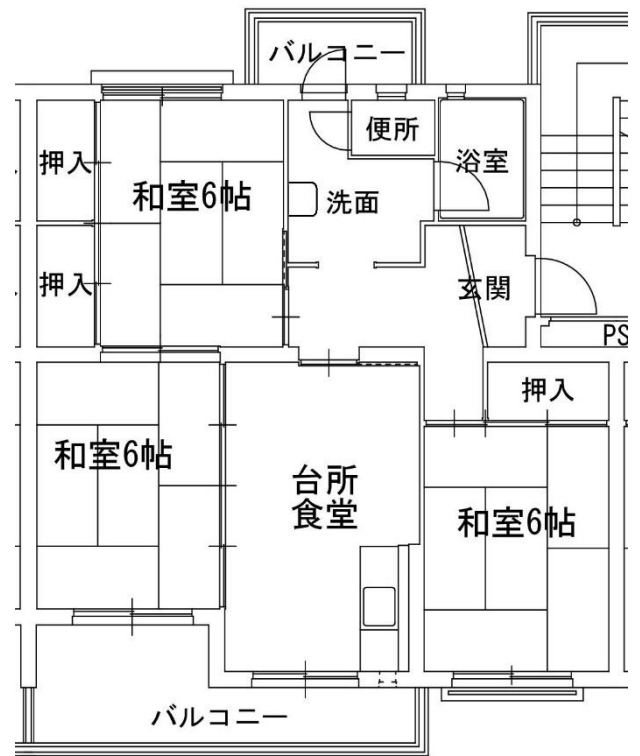

#### 3. 315 号室

#### 4. 618 号室 5. 811 号室

《間取りは反転していたり、その他多少実際と違っていたりすることがあります。》

募集番号	6	所在地	高木瀬西三丁目
団地名	高木	校区	高木瀬小・城北中
ガス設備	佐賀ガス	下水設備	下水道
浴槽・風呂釜	有	その他	

・光配線方式のインターネットは利用不可

高木団地

6. 416号室

《間取りは反転していたり、その他多少実際と違っていたりすることがあります。》

募集番号	7 ・ 8 ・ 9	所在地	鍋島町八戸溝
団地名	西佐賀	校区	開成小・鍋島中
ガス設備	佐賀ガス	下水設備	下水道
浴槽・風呂釜	有	その他	

西佐賀団地

7. 316号室

8. 722号室 9. 824号室

《間取りは反転していたり、その他多少実際と違っていたりすることがあります。》

募集番号	10	所在地	鍋島二丁目
団地名	鍋島西	校区	鍋島小・鍋島中
ガス設備	佐賀ガス	下水設備	下水道
浴槽・風呂釜	有	その他	