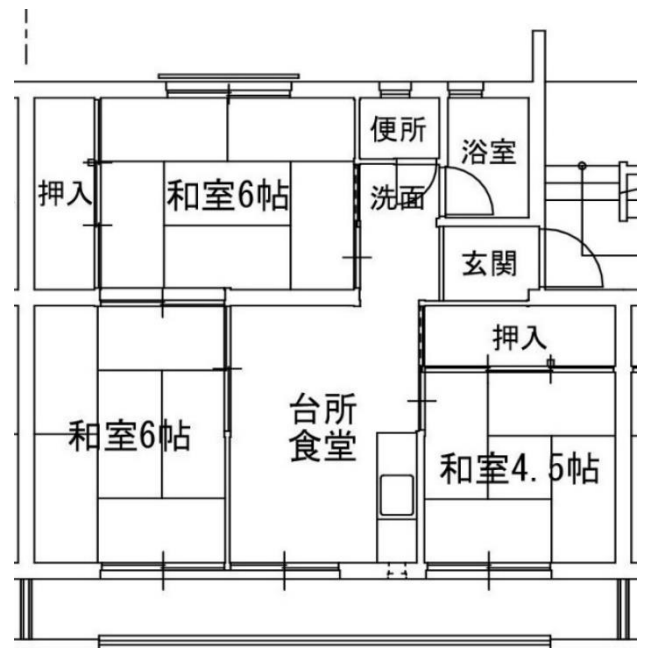

募集番号	1 ・ 2 ・ 41	所在地	鍋島町蛸久
団地名	植木	校区	鍋島小・鍋島中
ガス設備	佐賀ガス	下水設備	下水道
浴槽・風呂釜	有	その他	

植木団地

1. 423号室    2. 721号室

41. 322号室

《間取りは反転していたり、その他多少実際と違っていたりすることがあります。》

募集番号	3 ・ 4 ・ 5	所在地	神園四丁目
団地名	常盤	校区	神野小・成章中
ガス設備	佐賀ガス	下水設備	下水道
浴槽・風呂釜	有	その他	