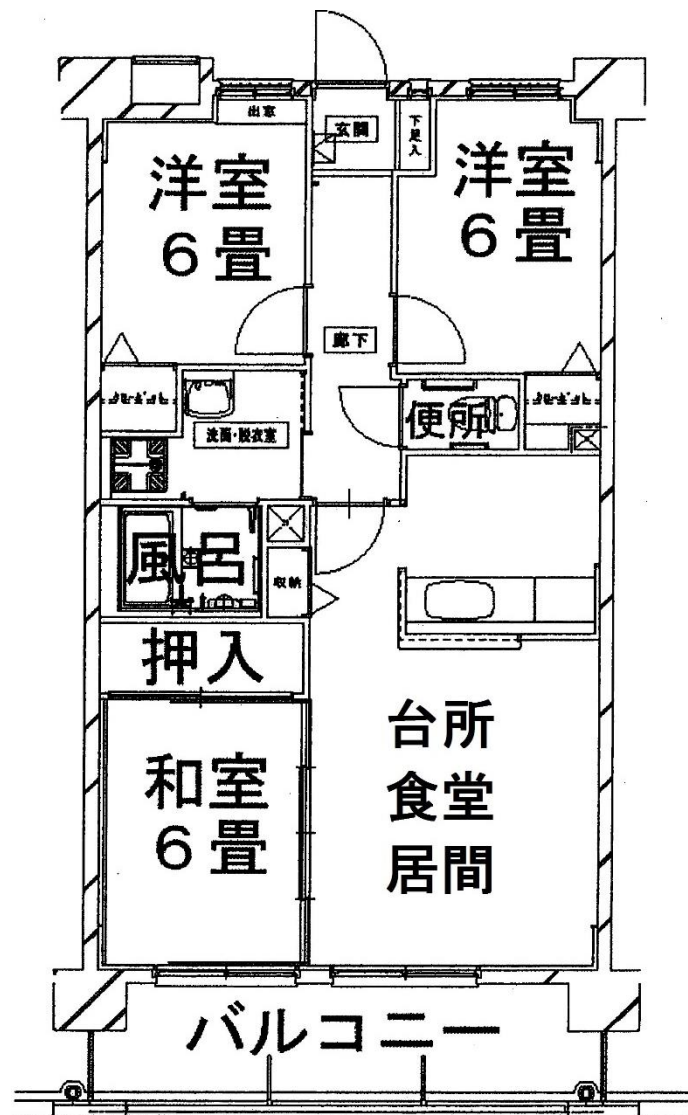

・給湯設備あり ・エレベーターあり

江頭団地

42. 615号室

《間取りは反転していたり、その他多少実際と違っていたりすることがあります。》

募集番号	44	所在地	兵庫町澁
団地名	兵庫	校区	兵庫小・城東中
ガス設備	佐賀ガス	下水設備	下水道
浴槽・風呂釜	有	その他	

・給湯設備あり ・エレベーターあり

兵庫団地

44. C117号室

《間取りは反転していたり、その他多少実際と違っていたりすることがあります。》