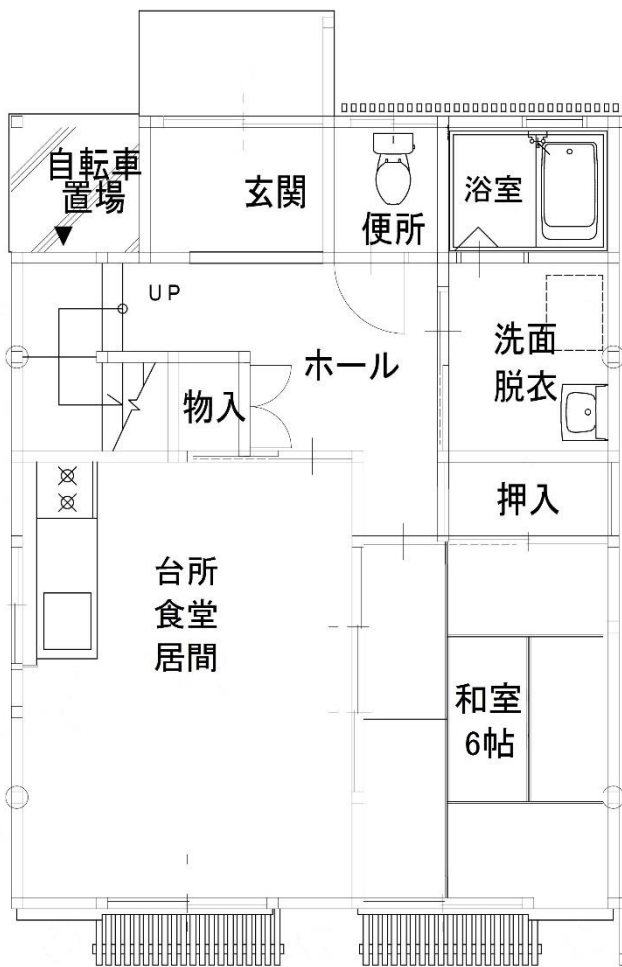

・ 給湯設備あり ・ 光配線方式のインターネットは利用不可

小副川永渕団地

24. 308号室

1階

2階

《間取りは反転していたり、その他多少実際と違っていたりすることがあります。》

募集番号	25 ・ 26	所在地	富士町古湯
団地名	古湯本村	校区	富士小・富士中
ガス設備	プロパン	下水設備	下水道
浴槽・風呂釜	有	その他	要 有線テレビ契約

・ 給湯設備あり ・ 光配線方式のインターネットは利用不可

古湯本村団地

25. 223 号室

26. 322 号室

《間取りは反転していたり、その他多少実際と違っていたりすることがあります。》

募集番号	27	所在地	三瀬村三瀬
団地名	岸高	校区	三瀬小・三瀬中
ガス設備	プロパン	下水設備	浄化槽
浴槽・風呂釜	有	その他	要 有線テレビ契約

・ 給湯設備あり ・ 光配線方式のインターネットは利用不可

岸高団地

27. 301号室

1階

2階

《間取りは反転していたり、その他多少実際と違っていたりすることがあります。》

募集番号	28 ・ 29	所在地	三瀬村三瀬
団地名	弥栄	校区	三瀬小・三瀬中
ガス設備	プロパン	下水設備	浄化槽
浴槽・風呂釜	有	その他	要 有線テレビ契約

・ 光配線方式のインターネットは利用不可

弥栄団地

28. 10号室

29. 15号室