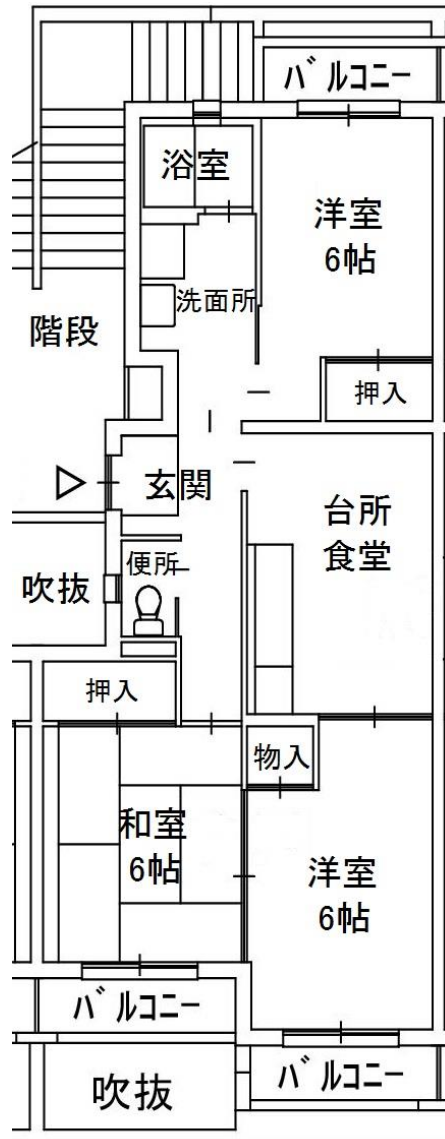

募集番号	15 ・ 16	所在地	本庄町袋
団地名	袋	校区	本庄小・城西中
ガス設備	佐賀ガス	下水設備	下水道
浴槽・風呂釜	あり	その他	

・光配線方式のインターネットは利用不可

15. 214 号室

16. 224 号室

《間取りは反転していたり、その他多少実際と違っていたりすることがあります。》

募集番号	17	所在地	兵庫南三丁目
団地名	楊柳	校区	兵庫小・城東中
ガス設備	佐賀ガス	下水設備	下水道
浴槽・風呂釜	あり	その他	

・給湯設備有

17.723号室

《間取りは反転していたり、その他多少実際と違っていたりすることがあります。》

募集番号	18	所在地	本庄町袋
団地名	城南	校区	本庄小・城西中
ガス設備	佐賀ガス	下水設備	下水道
浴槽・風呂釜	あり	その他	

・給湯設備あり

18.121号室

《間取りは反転していたり、その他多少実際と違っていたりすることがあります。》

募集番号	19	所在地	巨勢町修理田
団地名	道崎	校区	巨勢小・城東中
ガス設備	プロパン	下水設備	下水道
浴槽・風呂釜	あり	その他	

- ・エレベーターあり ・給湯設備あり・光配線方式のインターネットは利用不可
- ・令和5年に前入居者が室内で死亡されています

19. A203 号室

《間取りは反転していたり、その他多少実際と違っていたりすることがあります。》

募集番号	20	所在地	兵庫町澁
団地名	兵庫	校区	兵庫小・城東中
ガス設備	佐賀ガス	下水設備	下水道
浴槽・風呂釜	あり	その他	

・エレベーターあり ・給湯設備あり

20. C217 号室

《間取りは反転していたり、その他多少実際と違っていたりすることがあります。》

募集番号	21 ・ 22	所在地	諸富町為重
団地名	東寺井	校区	諸富南小・諸富中
ガス設備	プロパン	下水設備	下水道
浴槽・風呂釜	あり	その他	

・給湯設備あり

21. A402 号室

22. C406 号室

《間取りは反転していたり、その他多少実際と違っていたりすることがあります。》

募集番号	23	所在地	諸富町徳富
団地名	千歳	校区	諸富北小・諸富中
ガス設備	プロパン	下水設備	下水道
浴槽・風呂釜	あり	その他	