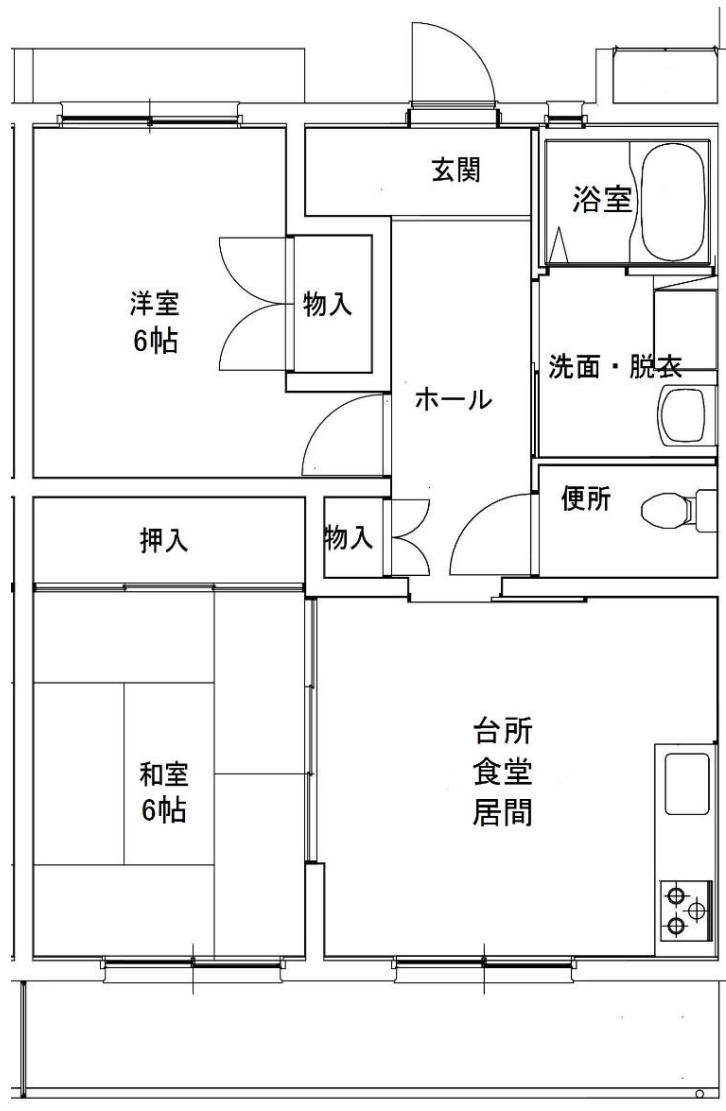

- ・エレベーターあり ・給湯設備あり・光配線方式のインターネットは利用不可
- ・令和5年に前入居者が室内で死亡されています

19. A203 号室

《間取りは反転していたり、その他多少実際と違っていたりすることがあります。》

募集番号	20	所在地	兵庫町澁
団地名	兵庫	校区	兵庫小・城東中
ガス設備	佐賀ガス	下水設備	下水道
浴槽・風呂釜	あり	その他	

・エレベーターあり ・給湯設備あり

20. C217 号室

《間取りは反転していたり、その他多少実際と違っていたりすることがあります。》

募集番号	21 ・ 22	所在地	諸富町為重
団地名	東寺井	校区	諸富南小・諸富中
ガス設備	プロパン	下水設備	下水道
浴槽・風呂釜	あり	その他	

・給湯設備あり

21. A402 号室

22. C406 号室

《間取りは反転していたり、その他多少実際と違っていたりすることがあります。》

募集番号	23	所在地	諸富町徳富
団地名	千歳	校区	諸富北小・諸富中
ガス設備	プロパン	下水設備	下水道
浴槽・風呂釜	あり	その他	

・給湯設備あり

23.202号室

《間取りは反転していたり、その他多少実際と違っていたりすることがあります。》

募集番号	24 ・ 44	所在地	川副町鹿江
団地名	鹿江	校区	南川副小・川副中
ガス設備	プロパン	下水設備	下水道
浴槽・風呂釜	あり	その他	

- ・ 44 のみエレベーターあり ・ 給湯設備あり
- ・ 44 は令和 4 年に前入居者が室内で死亡されています

24. 233 号室

44. 127 号室

《間取りは反転していたり、その他多少実際と違っていたりすることがあります。》

募集番号	25	所在地	大和町久池井
団地名	小川	校区	春日北小・大和中
ガス設備	プロパン	下水設備	下水道
浴槽・風呂釜	あり	その他	

・浴室のみ給湯

25. 52B-6 号室

1 階

2 階

《間取りは反転していたり、その他多少実際と違っていたりすることがあります。》

募集番号	26	所在地	富士町小副川
団地名	小副川永渕	校区	小中一貫校 富士校
ガス設備	プロパン	下水設備	下水道
浴槽・風呂釜	あり	その他	要 有線テレビ契約