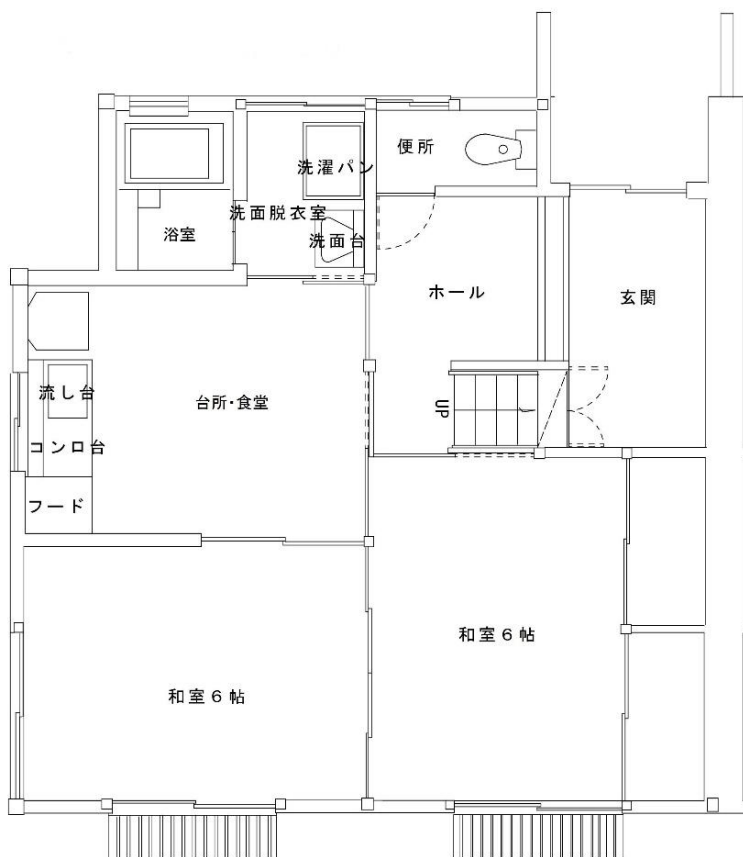

・ 給湯設備あり ・ 光配線方式のインターネットは利用不可

26.308号室

1階

2階

《間取りは反転していたり、その他多少実際と違っていたりすることがあります。》

募集番号	27	所在地	富士町小副川
団地名	小副川ひなた	校区	小中一貫校 富士校
ガス設備	プロパン	下水設備	下水道
浴槽・風呂釜	あり	その他	要 有線テレビ契約

・給湯設備あり ・光配線方式のインターネットは利用不可

27.305号室

1階

2階

《間取りは反転していたり、その他多少実際と違っていたりすることがあります。》

募集番号	28	所在地	富士町中原
団地名	中原	校区	小中一貫校 北山校
ガス設備	プロパン	下水設備	下水道
浴槽・風呂釜	あり	その他	要 有線テレビ契約

・ 給湯設備あり ・ 光配線方式のインターネットは利用不可

28.204号室

《間取りは反転していたり、その他多少実際と違っていたりすることがあります。》

募集番号	29	所在地	三瀬村三瀬
団地名	岸高	校区	小中一貫校 三瀬中
ガス設備	プロパン	下水設備	浄化槽
浴槽・風呂釜	あり	その他	要 有線テレビ契約

・ 給湯設備あり ・ 光配線方式のインターネットは利用不可

29.301号室

1階

2階

《間取りは反転していたり、その他多少実際と違っていたりすることがあります。》

募集番号	30 ・ 31	所在地	三瀬村三瀬
団地名	弥栄	校区	小中一貫校 三瀬中
ガス設備	プロパン	下水設備	浄化槽
浴槽・風呂釜	あり	その他	要 有線テレビ契約

・ 光配線方式のインターネットは利用不可

30. 10 号室

31. 15 号室

1 階

2 階

《間取りは反転していたり、その他多少実際と違っていたりすることがあります。》

募集番号	43	所在地	嘉瀬町中原
団地名	嘉瀬	校区	嘉瀬小・昭栄中
ガス設備	佐賀ガス	下水設備	下水道
浴槽・風呂釜	あり	その他	

・エレベーターあり ・給湯設備あり ・光配線方式のインターネットは利用不可

43. A208 号室

《間取りは反転していたり、その他多少実際と違っていたりすることがあります。》