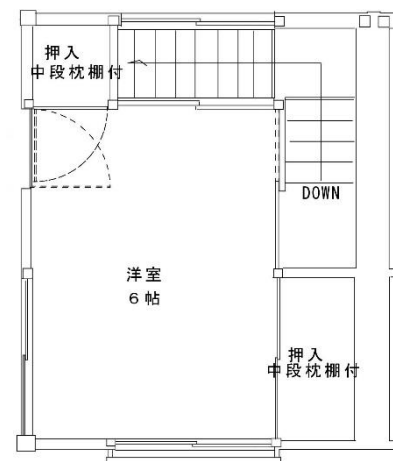

1階

2階

《間取りは反転していたり、その他多少実際と違っていたりすることがあります。》

募集番号	28	所在地	富士町中原
団地名	中原	校区	小中一貫校 北山校
ガス設備	プロパン	下水設備	下水道
浴槽・風呂釜	あり	その他	要 有線テレビ契約

・ 給湯設備あり ・ 光配線方式のインターネットは利用不可

28.204号室

《間取りは反転していたり、その他多少実際と違っていたりすることがあります。》

募集番号	29	所在地	三瀬村三瀬
団地名	岸高	校区	小中一貫校 三瀬中
ガス設備	プロパン	下水設備	浄化槽
浴槽・風呂釜	あり	その他	要 有線テレビ契約

・ 給湯設備あり ・ 光配線方式のインターネットは利用不可

29.301号室

1階

2階

《間取りは反転していたり、その他多少実際と違っていたりすることがあります。》

募集番号	30 ・ 31	所在地	三瀬村三瀬
団地名	弥栄	校区	小中一貫校 三瀬中
ガス設備	プロパン	下水設備	浄化槽
浴槽・風呂釜	あり	その他	要 有線テレビ契約

・ 光配線方式のインターネットは利用不可

30. 10 号室

31. 15 号室

1 階

2 階

《間取りは反転していたり、その他多少実際と違っていたりすることがあります。》

募集番号	43	所在地	嘉瀬町中原
団地名	嘉瀬	校区	嘉瀬小・昭栄中
ガス設備	佐賀ガス	下水設備	下水道
浴槽・風呂釜	あり	その他	

・エレベーターあり ・給湯設備あり ・光配線方式のインターネットは利用不可

43. A208 号室

《間取りは反転していたり、その他多少実際と違っていたりすることがあります。》