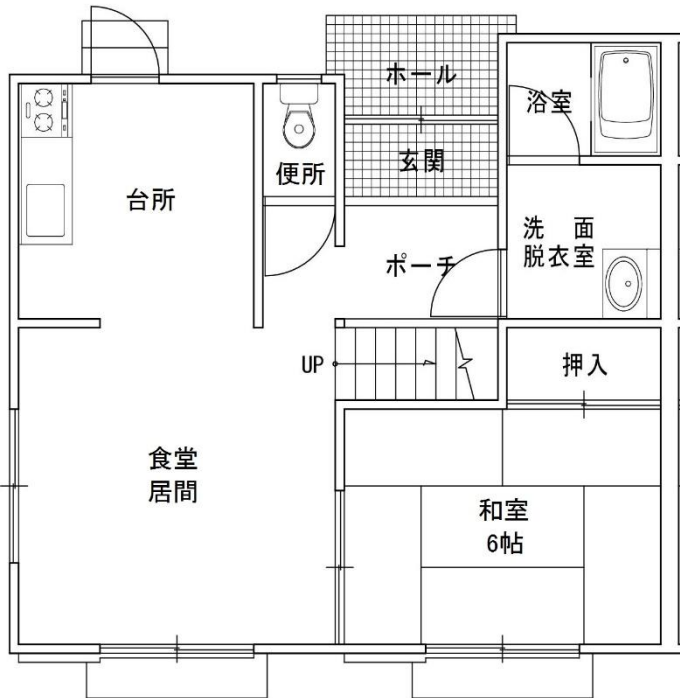

・給湯設備あり

23.202号室

《間取りは反転していたり、その他多少実際と違っていたりすることがあります。》

募集番号	24 ・ 44	所在地	川副町鹿江
団地名	鹿江	校区	南川副小・川副中
ガス設備	プロパン	下水設備	下水道
浴槽・風呂釜	あり	その他	

- ・ 44 のみエレベーターあり ・ 給湯設備あり
- ・ 44 は令和 4 年に前入居者が室内で死亡されています

24. 233 号室

44. 127 号室

《間取りは反転していたり、その他多少実際と違っていたりすることがあります。》

募集番号	25	所在地	大和町久池井
団地名	小川	校区	春日北小・大和中
ガス設備	プロパン	下水設備	下水道
浴槽・風呂釜	あり	その他	

・浴室のみ給湯

25. 52B-6 号室

1 階

2 階

《間取りは反転していたり、その他多少実際と違っていたりすることがあります。》

募集番号	26	所在地	富士町小副川
団地名	小副川永渕	校区	小中一貫校 富士校
ガス設備	プロパン	下水設備	下水道
浴槽・風呂釜	あり	その他	要 有線テレビ契約

・ 給湯設備あり ・ 光配線方式のインターネットは利用不可

26.308号室

1階

2階

《間取りは反転していたり、その他多少実際と違っていたりすることがあります。》

募集番号	27	所在地	富士町小副川
団地名	小副川ひなた	校区	小中一貫校 富士校
ガス設備	プロパン	下水設備	下水道
浴槽・風呂釜	あり	その他	要 有線テレビ契約

・給湯設備あり ・光配線方式のインターネットは利用不可

27.305号室

1階

2階

《間取りは反転していたり、その他多少実際と違っていたりすることがあります。》

募集番号	28	所在地	富士町中原
団地名	中原	校区	小中一貫校 北山校
ガス設備	プロパン	下水設備	下水道
浴槽・風呂釜	あり	その他	要 有線テレビ契約

・ 給湯設備あり ・ 光配線方式のインターネットは利用不可

28.204号室

《間取りは反転していたり、その他多少実際と違っていたりすることがあります。》

募集番号	29	所在地	三瀬村三瀬
団地名	岸高	校区	小中一貫校 三瀬中
ガス設備	プロパン	下水設備	浄化槽
浴槽・風呂釜	あり	その他	要 有線テレビ契約