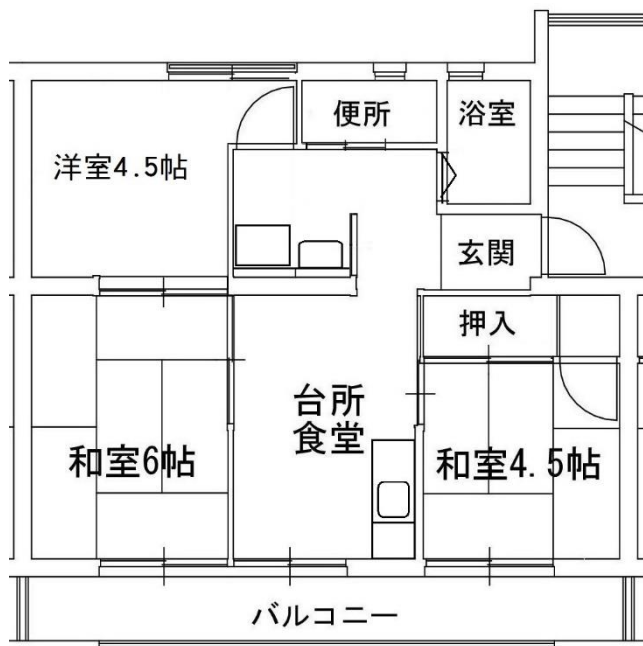

募集番号	1 ・ 2 ・ 41	所在地	神園四丁目
団地名	常盤	校区	神野小・成章中
ガス設備	佐賀ガス	下水設備	下水道
浴槽・風呂釜	あり	その他	

・ 1 は令和 4 年に前入居者が室内で死亡されています

1. 618 号室 2. 815 号室 41. 711 号室

《間取りは反転していたり、その他多少実際と違っていたりすることがあります。》

募集番号	3 ・ 4	所在地	高木瀬西三丁目
団地名	高木	校区	高木瀬小・城北中
ガス設備	佐賀ガス	下水設備	下水道
浴槽・風呂釜	あり	その他	

・ 4 は光配線方式のインターネットは利用不可

3. 312 号室

4. 414 号室

《間取りは反転していたり、その他多少実際と違っていたりすることがあります。》

募集番号	5 ・ 6 ・ 7 ・ 42	所在地	鍋島町八戸溝
団地名	西佐賀	校区	開成小・鍋島中
ガス設備	佐賀ガス	下水設備	下水道
浴槽・風呂釜	あり	その他	

5. 134 号室

6. 616 号室

7. 621 号室