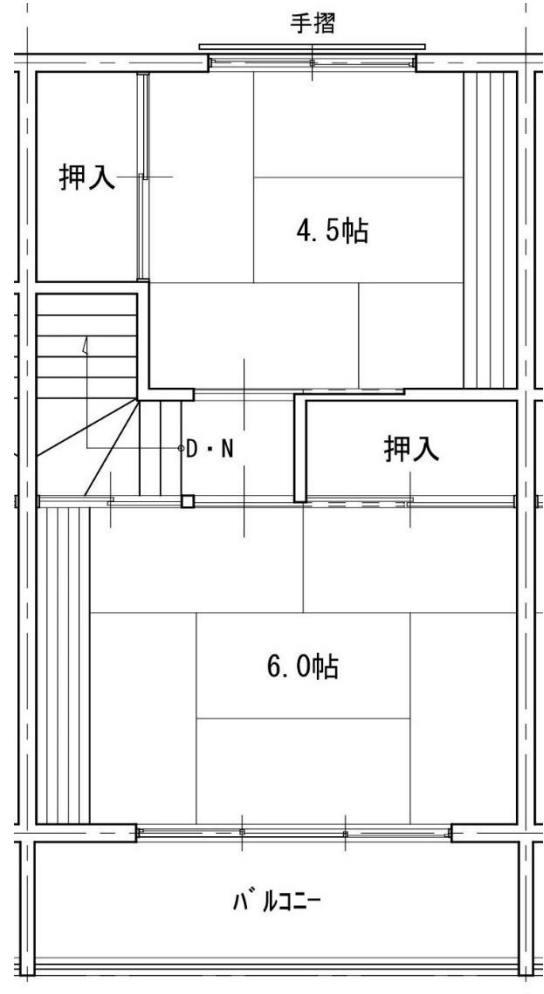

・給湯設備あり

23.202号室

《間取りは反転していたり、その他多少実際と違っていたりすることがあります。》

募集番号	24 ・ 44	所在地	川副町鹿江
団地名	鹿江	校区	南川副小・川副中
ガス設備	プロパン	下水設備	下水道
浴槽・風呂釜	あり	その他	

- ・ 44 のみエレベーターあり ・ 給湯設備あり
- ・ 44 は令和 4 年に前入居者が室内で死亡されています

24. 233 号室

44. 127 号室

《間取りは反転していたり、その他多少実際と違っていたりすることがあります。》

募集番号	25	所在地	大和町久池井
団地名	小川	校区	春日北小・大和中
ガス設備	プロパン	下水設備	下水道
浴槽・風呂釜	あり	その他	

・浴室のみ給湯

25. 52B-6 号室

1 階

2 階

《間取りは反転していたり、その他多少実際と違っていたりすることがあります。》

募集番号	26	所在地	富士町小副川
団地名	小副川永渕	校区	小中一貫校 富士校
ガス設備	プロパン	下水設備	下水道
浴槽・風呂釜	あり	その他	要 有線テレビ契約

・ 給湯設備あり ・ 光配線方式のインターネットは利用不可

26.308号室

1階

2階

《間取りは反転していたり、その他多少実際と違っていたりすることがあります。》

募集番号	27	所在地	富士町小副川
団地名	小副川ひなた	校区	小中一貫校 富士校
ガス設備	プロパン	下水設備	下水道
浴槽・風呂釜	あり	その他	要 有線テレビ契約

・給湯設備あり ・光配線方式のインターネットは利用不可

27.305号室