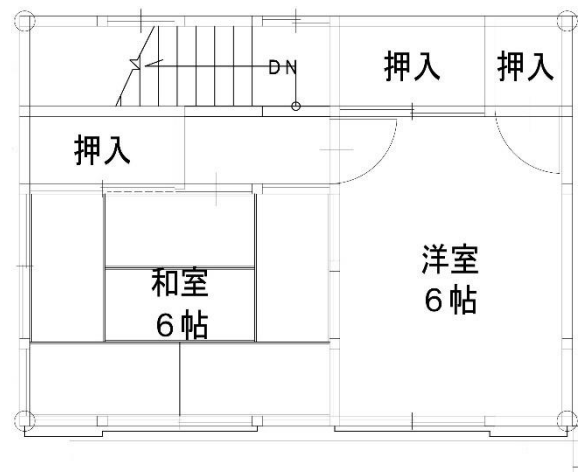

募集番号	29	所在地	三瀬村三瀬
団地名	岸高	校区	小中一貫校 三瀬中
ガス設備	プロパン	下水設備	浄化槽
浴槽・風呂釜	あり	その他	要 有線テレビ契約

・ 給湯設備あり ・ 光配線方式のインターネットは利用不可

29.301号室

1階

2階

《間取りは反転していたり、その他多少実際と違っていたりすることがあります。》