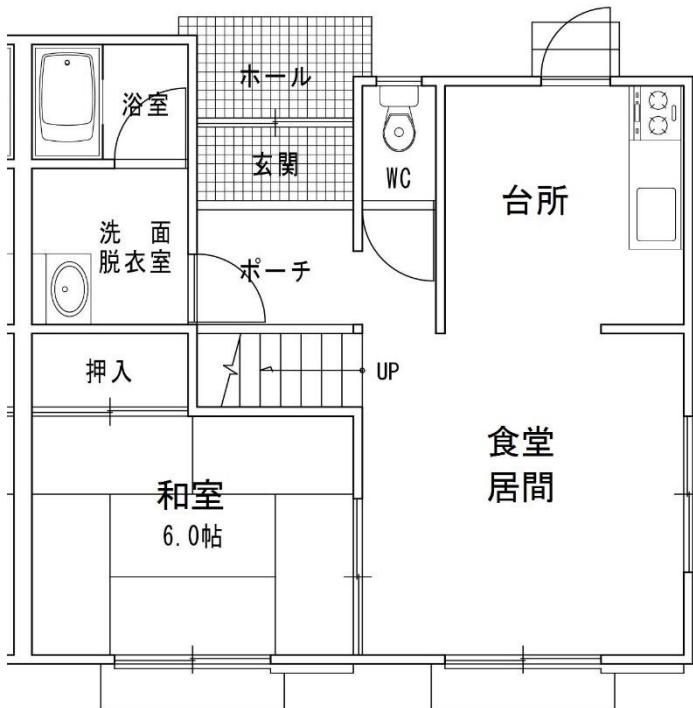

《間取りは反転していたり、その他多少実際と違っていたりすることがあります。》

募集番号	25	所在地	大和町久池井
団地名	小川	校区	春日北小・大和中
ガス設備	プロパン	下水設備	下水道
浴槽・風呂釜	あり	その他	

・浴室のみ給湯

25. 52B-6 号室

1 階

2 階

《間取りは反転していたり、その他多少実際と違っていたりすることがあります。》

募集番号	26	所在地	富士町小副川
団地名	小副川永渕	校区	小中一貫校 富士校
ガス設備	プロパン	下水設備	下水道
浴槽・風呂釜	あり	その他	要 有線テレビ契約

・ 給湯設備あり ・ 光配線方式のインターネットは利用不可

26.308号室

1階

2階

《間取りは反転していたり、その他多少実際と違っていたりすることがあります。》

募集番号	27	所在地	富士町小副川
団地名	小副川ひなた	校区	小中一貫校 富士校
ガス設備	プロパン	下水設備	下水道
浴槽・風呂釜	あり	その他	要 有線テレビ契約

・給湯設備あり ・光配線方式のインターネットは利用不可

27.305号室

1階

2階

《間取りは反転していたり、その他多少実際と違っていたりすることがあります。》

募集番号	28	所在地	富士町中原
団地名	中原	校区	小中一貫校 北山校
ガス設備	プロパン	下水設備	下水道
浴槽・風呂釜	あり	その他	要 有線テレビ契約

・ 給湯設備あり ・ 光配線方式のインターネットは利用不可

28.204号室

《間取りは反転していたり、その他多少実際と違っていたりすることがあります。》

募集番号	29	所在地	三瀬村三瀬
団地名	岸高	校区	小中一貫校 三瀬中
ガス設備	プロパン	下水設備	浄化槽
浴槽・風呂釜	あり	その他	要 有線テレビ契約