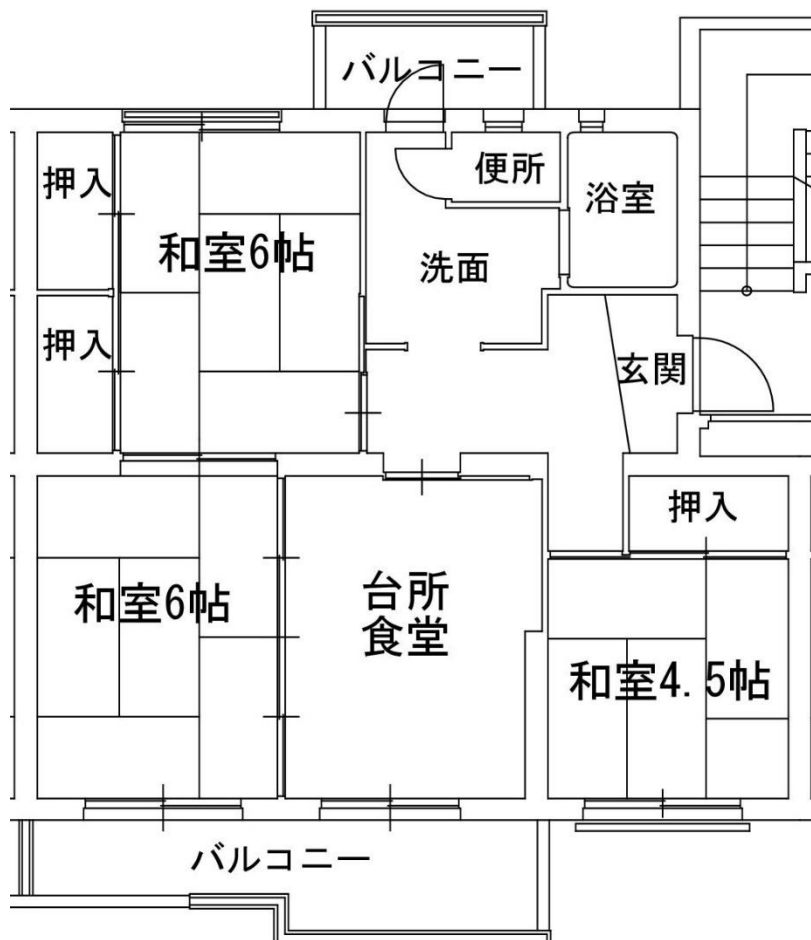

募集番号	1 ・ 2 ・ 41	所在地	神園四丁目
団地名	常盤	校区	神野小・成章中
ガス設備	佐賀ガス	下水設備	下水道
浴槽・風呂釜	あり	その他	

・ 1 は令和 4 年に前入居者が室内で死亡されています

1. 618 号室 2. 815 号室 41. 711 号室

《間取りは反転していたり、その他多少実際と違っていたりすることがあります。》

募集番号	3 ・ 4	所在地	高木瀬西三丁目
団地名	高木	校区	高木瀬小・城北中
ガス設備	佐賀ガス	下水設備	下水道
浴槽・風呂釜	あり	その他	

・ 4 は光配線方式のインターネットは利用不可

3. 312 号室

4. 414 号室

《間取りは反転していたり、その他多少実際と違っていたりすることがあります。》

募集番号	5 ・ 6 ・ 7 ・ 42	所在地	鍋島町八戸溝
団地名	西佐賀	校区	開成小・鍋島中
ガス設備	佐賀ガス	下水設備	下水道
浴槽・風呂釜	あり	その他	

5. 134 号室

6. 616 号室

7. 621 号室

42. 722 号室

《間取りは反転していたり、その他多少実際と違っていたりすることがあります。》

募集番号	8 ・ 9 ・ 10	所在地	鍋島二丁目
団地名	鍋島西	校区	鍋島小・鍋島中
ガス設備	佐賀ガス	下水設備	下水道
浴槽・風呂釜	あり	その他	

8. 235 号室 9. 512 号室 10. 722 号室

《間取りは反転していたり、その他多少実際と違っていたりすることがあります。》

募集番号	11 ・ 12	所在地	本庄町本庄
団地名	正里	校区	本庄小・城西中
ガス設備	佐賀ガス	下水設備	下水道
浴槽・風呂釜	あり	その他	

・ 11 は令和 5 年に前入居者が室内で死亡されています

11. 134 号室

12. 418 号室

《間取りは反転していたり、その他多少実際と違っていたりすることがあります。》

募集番号	13 ・ 14	所在地	光三丁目
団地名	西与賀	校区	西与賀小・城西中
ガス設備	佐賀ガス	下水設備	下水道
浴槽・風呂釜	あり	その他	

13. 124 号室

14. 221 号室

《間取りは反転していたり、その他多少実際と違っていたりすることがあります。》