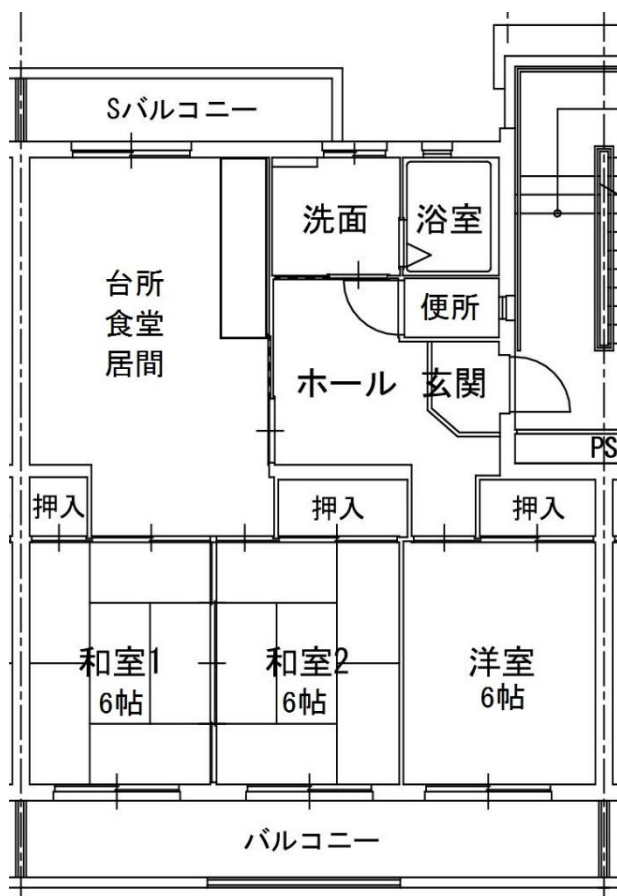

《間取りは反転していたり、その他多少実際と違っていたりすることがあります。》

募集番号	21 ・ 22	所在地	諸富町為重
団地名	東寺井	校区	諸富南小・諸富中
ガス設備	プロパン	下水設備	下水道
浴槽・風呂釜	あり	その他	

・給湯設備あり

21. A402 号室

22. C406 号室

《間取りは反転していたり、その他多少実際と違っていたりすることがあります。》

募集番号	23	所在地	諸富町徳富
団地名	千歳	校区	諸富北小・諸富中
ガス設備	プロパン	下水設備	下水道
浴槽・風呂釜	あり	その他	

・給湯設備あり

23.202号室

《間取りは反転していたり、その他多少実際と違っていたりすることがあります。》

募集番号	24 ・ 44	所在地	川副町鹿江
団地名	鹿江	校区	南川副小・川副中
ガス設備	プロパン	下水設備	下水道
浴槽・風呂釜	あり	その他	

- ・ 44 のみエレベーターあり ・ 給湯設備あり
- ・ 44 は令和 4 年に前入居者が室内で死亡されています

24. 233 号室

44. 127 号室

《間取りは反転していたり、その他多少実際と違っていたりすることがあります。》

募集番号	25	所在地	大和町久池井
団地名	小川	校区	春日北小・大和中
ガス設備	プロパン	下水設備	下水道
浴槽・風呂釜	あり	その他	

・浴室のみ給湯

25. 52B-6 号室

1 階

2 階

《間取りは反転していたり、その他多少実際と違っていたりすることがあります。》

募集番号	26	所在地	富士町小副川
団地名	小副川永渕	校区	小中一貫校 富士校
ガス設備	プロパン	下水設備	下水道
浴槽・風呂釜	あり	その他	要 有線テレビ契約

・ 給湯設備あり ・ 光配線方式のインターネットは利用不可

26.308号室

1階

2階

《間取りは反転していたり、その他多少実際と違っていたりすることがあります。》

募集番号	27	所在地	富士町小副川
団地名	小副川ひなた	校区	小中一貫校 富士校
ガス設備	プロパン	下水設備	下水道
浴槽・風呂釜	あり	その他	要 有線テレビ契約

・給湯設備あり ・光配線方式のインターネットは利用不可

27.305号室