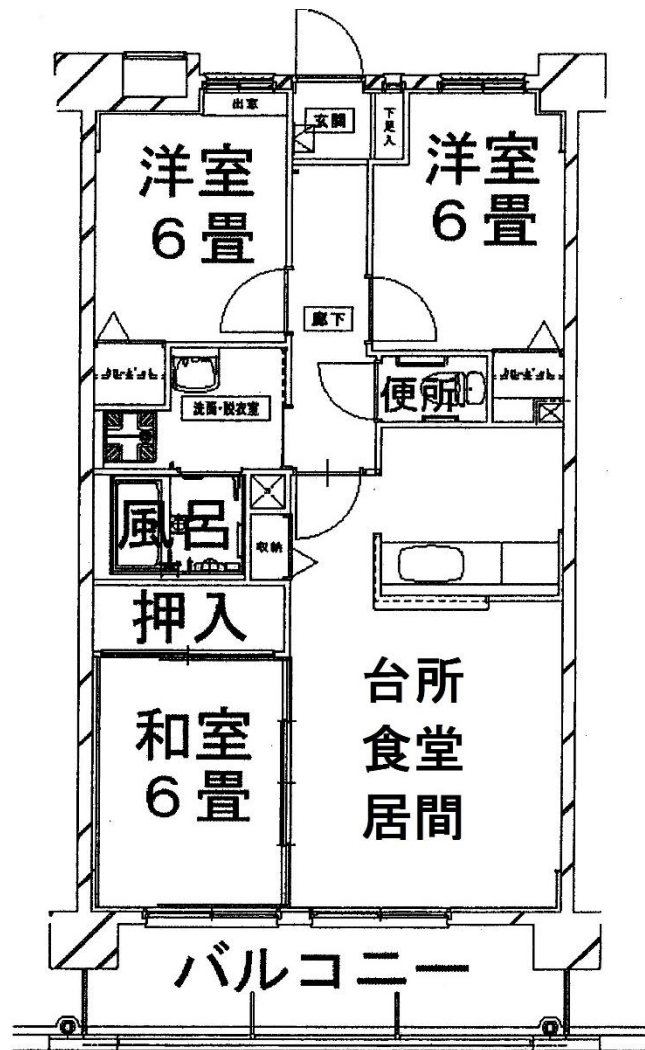

・給湯設備有

17.723号室

《間取りは反転していたり、その他多少実際と違っていたりすることがあります。》

募集番号	18	所在地	本庄町袋
団地名	城南	校区	本庄小・城西中
ガス設備	佐賀ガス	下水設備	下水道
浴槽・風呂釜	あり	その他	

・給湯設備あり

18.121号室

《間取りは反転していたり、その他多少実際と違っていたりすることがあります。》

募集番号	19	所在地	巨勢町修理田
団地名	道崎	校区	巨勢小・城東中
ガス設備	プロパン	下水設備	下水道
浴槽・風呂釜	あり	その他	

- ・エレベーターあり ・給湯設備あり・光配線方式のインターネットは利用不可
- ・令和5年に前入居者が室内で死亡されています

19. A203 号室

《間取りは反転していたり、その他多少実際と違っていたりすることがあります。》

募集番号	20	所在地	兵庫町澁
団地名	兵庫	校区	兵庫小・城東中
ガス設備	佐賀ガス	下水設備	下水道
浴槽・風呂釜	あり	その他	

・エレベーターあり ・給湯設備あり

20. C217 号室

《間取りは反転していたり、その他多少実際と違っていたりすることがあります。》

募集番号	21 ・ 22	所在地	諸富町為重
団地名	東寺井	校区	諸富南小・諸富中
ガス設備	プロパン	下水設備	下水道
浴槽・風呂釜	あり	その他	

・給湯設備あり

21. A402 号室

22. C406 号室

《間取りは反転していたり、その他多少実際と違っていたりすることがあります。》

募集番号	23	所在地	諸富町徳富
団地名	千歳	校区	諸富北小・諸富中
ガス設備	プロパン	下水設備	下水道
浴槽・風呂釜	あり	その他	

・給湯設備あり

23.202号室

《間取りは反転していたり、その他多少実際と違っていたりすることがあります。》

募集番号	24 ・ 44	所在地	川副町鹿江
団地名	鹿江	校区	南川副小・川副中
ガス設備	プロパン	下水設備	下水道
浴槽・風呂釜	あり	その他	

- ・ 44 のみエレベーターあり ・ 給湯設備あり
- ・ 44 は令和 4 年に前入居者が室内で死亡されています

24. 233 号室

44. 127 号室