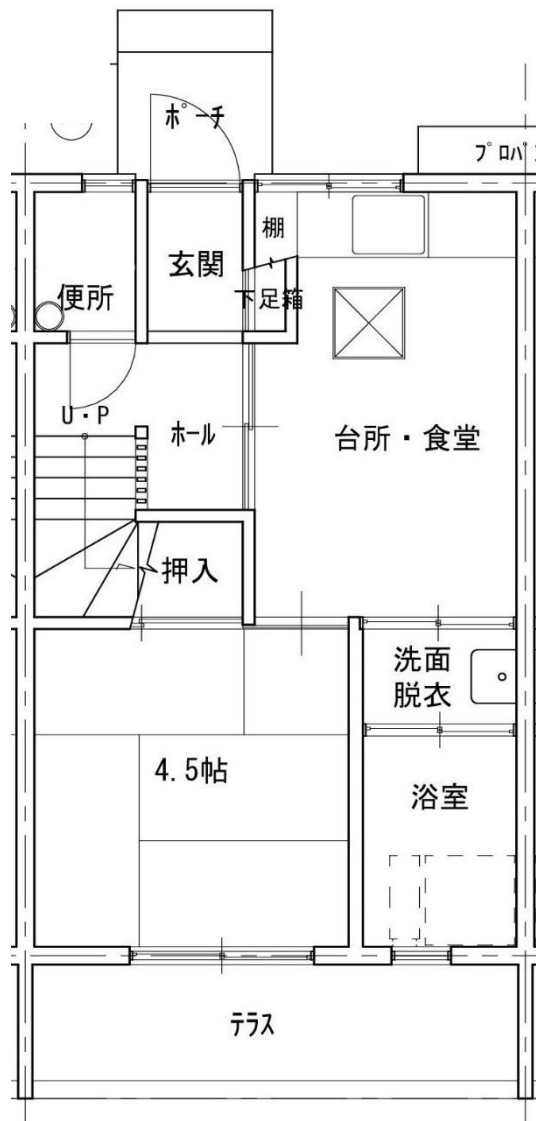

《間取りは反転していたり、その他多少実際と違っていたりすることがあります。》

募集番号	21 ・ 22	所在地	諸富町為重
団地名	東寺井	校区	諸富南小・諸富中
ガス設備	プロパン	下水設備	下水道
浴槽・風呂釜	あり	その他	

・給湯設備あり

21. A402 号室

22. C406 号室

《間取りは反転していたり、その他多少実際と違っていたりすることがあります。》

募集番号	23	所在地	諸富町徳富
団地名	千歳	校区	諸富北小・諸富中
ガス設備	プロパン	下水設備	下水道
浴槽・風呂釜	あり	その他	

・給湯設備あり

23.202号室

《間取りは反転していたり、その他多少実際と違っていたりすることがあります。》

募集番号	24 ・ 44	所在地	川副町鹿江
団地名	鹿江	校区	南川副小・川副中
ガス設備	プロパン	下水設備	下水道
浴槽・風呂釜	あり	その他	

- ・ 44 のみエレベーターあり ・ 給湯設備あり
- ・ 44 は令和 4 年に前入居者が室内で死亡されています

24. 233 号室

44. 127 号室

《間取りは反転していたり、その他多少実際と違っていたりすることがあります。》

募集番号	25	所在地	大和町久池井
団地名	小川	校区	春日北小・大和中
ガス設備	プロパン	下水設備	下水道
浴槽・風呂釜	あり	その他	

・浴室のみ給湯

25. 52B-6 号室

1 階

2 階

《間取りは反転していたり、その他多少実際と違っていたりすることがあります。》

募集番号	26	所在地	富士町小副川
団地名	小副川永渕	校区	小中一貫校 富士校
ガス設備	プロパン	下水設備	下水道
浴槽・風呂釜	あり	その他	要 有線テレビ契約

・ 給湯設備あり ・ 光配線方式のインターネットは利用不可

26.308号室

1階

2階

《間取りは反転していたり、その他多少実際と違っていたりすることがあります。》

募集番号	27	所在地	富士町小副川
団地名	小副川ひなた	校区	小中一貫校 富士校
ガス設備	プロパン	下水設備	下水道
浴槽・風呂釜	あり	その他	要 有線テレビ契約

・給湯設備あり ・光配線方式のインターネットは利用不可

27.305号室