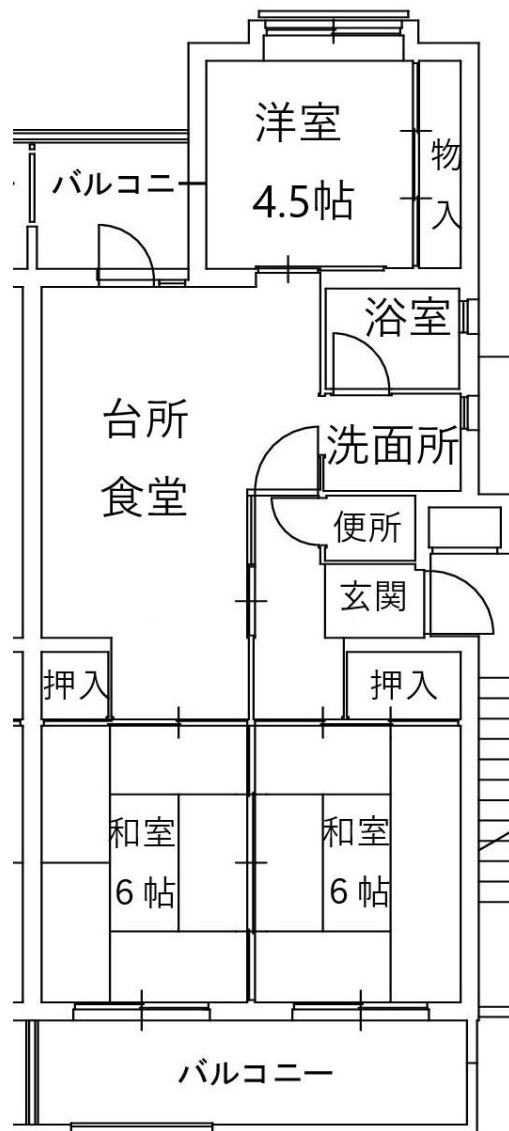

42. 722 号室

《間取りは反転していたり、その他多少実際と違っていたりすることがあります。》

募集番号	8 ・ 9 ・ 10	所在地	鍋島二丁目
団地名	鍋島西	校区	鍋島小・鍋島中
ガス設備	佐賀ガス	下水設備	下水道
浴槽・風呂釜	あり	その他	

8. 235 号室 9. 512 号室 10. 722 号室

《間取りは反転していたり、その他多少実際と違っていたりすることがあります。》

募集番号	11 ・ 12	所在地	本庄町本庄
団地名	正里	校区	本庄小・城西中
ガス設備	佐賀ガス	下水設備	下水道
浴槽・風呂釜	あり	その他	

・ 11 は令和 5 年に前入居者が室内で死亡されています

11. 134 号室

12. 418 号室

《間取りは反転していたり、その他多少実際と違っていたりすることがあります。》

募集番号	13 ・ 14	所在地	光三丁目
団地名	西与賀	校区	西与賀小・城西中
ガス設備	佐賀ガス	下水設備	下水道
浴槽・風呂釜	あり	その他	

13. 124 号室

14. 221 号室

《間取りは反転していたり、その他多少実際と違っていたりすることがあります。》

募集番号	15 ・ 16	所在地	本庄町袋
団地名	袋	校区	本庄小・城西中
ガス設備	佐賀ガス	下水設備	下水道
浴槽・風呂釜	あり	その他	

・光配線方式のインターネットは利用不可

15. 214 号室

16. 224 号室

《間取りは反転していたり、その他多少実際と違っていたりすることがあります。》

募集番号	17	所在地	兵庫南三丁目
団地名	楊柳	校区	兵庫小・城東中
ガス設備	佐賀ガス	下水設備	下水道
浴槽・風呂釜	あり	その他	