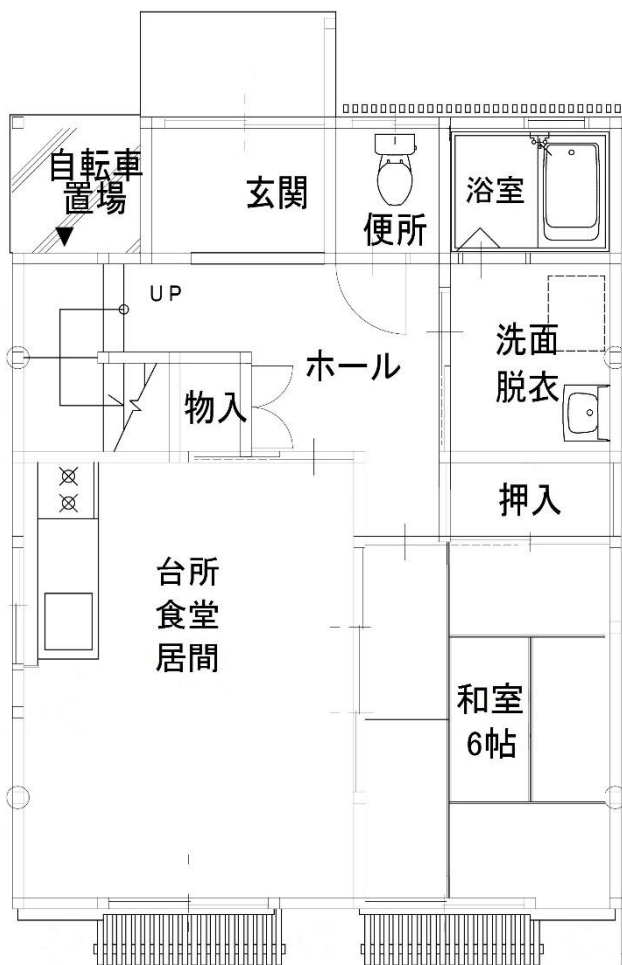

《間取りは反転していたり、その他多少実際と違っていたりすることがあります。》

募集番号	25	所在地	大和町久池井
団地名	小川	校区	春日北小・大和中
ガス設備	プロパン	下水設備	下水道
浴槽・風呂釜	あり	その他	

・浴室のみ給湯

25. 52B-6 号室

1 階

2 階

《間取りは反転していたり、その他多少実際と違っていたりすることがあります。》

募集番号	26	所在地	富士町小副川
団地名	小副川永渕	校区	小中一貫校 富士校
ガス設備	プロパン	下水設備	下水道
浴槽・風呂釜	あり	その他	要 有線テレビ契約

・ 給湯設備あり ・ 光配線方式のインターネットは利用不可

26.308号室

1階

2階

《間取りは反転していたり、その他多少実際と違っていたりすることがあります。》

募集番号	27	所在地	富士町小副川
団地名	小副川ひなた	校区	小中一貫校 富士校
ガス設備	プロパン	下水設備	下水道
浴槽・風呂釜	あり	その他	要 有線テレビ契約

・給湯設備あり ・光配線方式のインターネットは利用不可

27.305号室

1階

2階

《間取りは反転していたり、その他多少実際と違っていたりすることがあります。》

募集番号	28	所在地	富士町中原
団地名	中原	校区	小中一貫校 北山校
ガス設備	プロパン	下水設備	下水道
浴槽・風呂釜	あり	その他	要 有線テレビ契約

・ 給湯設備あり ・ 光配線方式のインターネットは利用不可

28.204号室

《間取りは反転していたり、その他多少実際と違っていたりすることがあります。》

募集番号	29	所在地	三瀬村三瀬
団地名	岸高	校区	小中一貫校 三瀬中
ガス設備	プロパン	下水設備	浄化槽
浴槽・風呂釜	あり	その他	要 有線テレビ契約

・ 給湯設備あり ・ 光配線方式のインターネットは利用不可

29.301号室

1階

2階

《間取りは反転していたり、その他多少実際と違っていたりすることがあります。》

募集番号	30 ・ 31	所在地	三瀬村三瀬
団地名	弥栄	校区	小中一貫校 三瀬中
ガス設備	プロパン	下水設備	浄化槽
浴槽・風呂釜	あり	その他	要 有線テレビ契約

・ 光配線方式のインターネットは利用不可

30. 10 号室