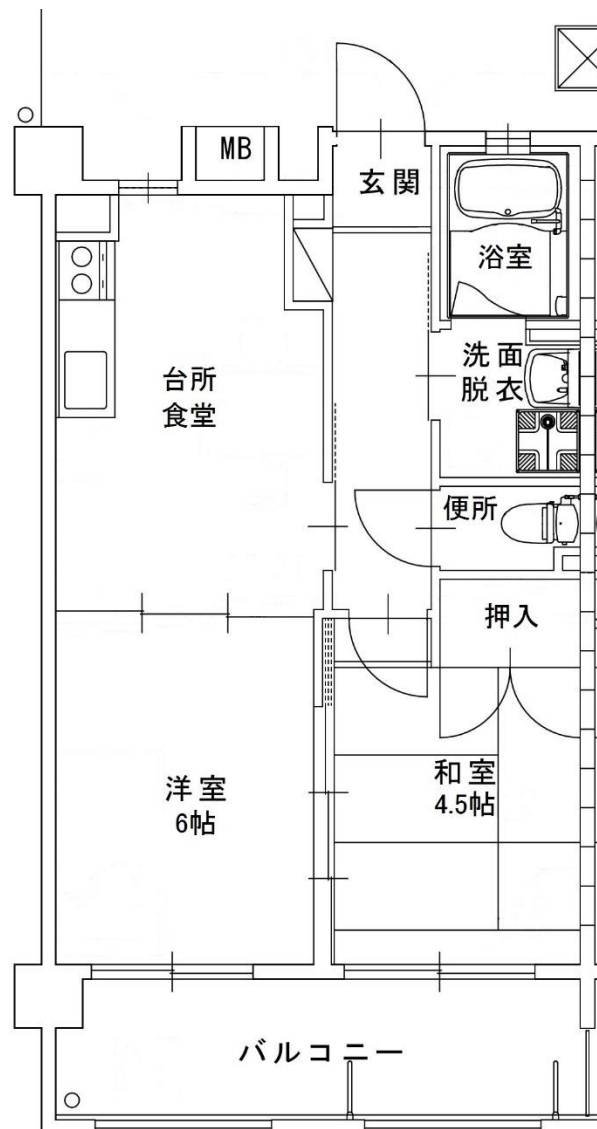

・ 給湯設備あり ・ 光配線方式のインターネットは利用不可

26.308号室

1階

2階

《間取りは反転していたり、その他多少実際と違っていたりすることがあります。》

募集番号	27	所在地	富士町小副川
団地名	小副川ひなた	校区	小中一貫校 富士校
ガス設備	プロパン	下水設備	下水道
浴槽・風呂釜	あり	その他	要 有線テレビ契約

・給湯設備あり ・光配線方式のインターネットは利用不可

27.305号室

1階

2階

《間取りは反転していたり、その他多少実際と違っていたりすることがあります。》

募集番号	28	所在地	富士町中原
団地名	中原	校区	小中一貫校 北山校
ガス設備	プロパン	下水設備	下水道
浴槽・風呂釜	あり	その他	要 有線テレビ契約

・ 給湯設備あり ・ 光配線方式のインターネットは利用不可

28.204号室

《間取りは反転していたり、その他多少実際と違っていたりすることがあります。》

募集番号	29	所在地	三瀬村三瀬
団地名	岸高	校区	小中一貫校 三瀬中
ガス設備	プロパン	下水設備	浄化槽
浴槽・風呂釜	あり	その他	要 有線テレビ契約

・ 給湯設備あり ・ 光配線方式のインターネットは利用不可

29.301号室

1階

2階

《間取りは反転していたり、その他多少実際と違っていたりすることがあります。》

募集番号	30 ・ 31	所在地	三瀬村三瀬
団地名	弥栄	校区	小中一貫校 三瀬中
ガス設備	プロパン	下水設備	浄化槽
浴槽・風呂釜	あり	その他	要 有線テレビ契約

・ 光配線方式のインターネットは利用不可

30. 10 号室

31. 15 号室

1 階

2 階

《間取りは反転していたり、その他多少実際と違っていたりすることがあります。》

募集番号	43	所在地	嘉瀬町中原
団地名	嘉瀬	校区	嘉瀬小・昭栄中
ガス設備	佐賀ガス	下水設備	下水道
浴槽・風呂釜	あり	その他	

・エレベーターあり ・給湯設備あり ・光配線方式のインターネットは利用不可

43. A208 号室

《間取りは反転していたり、その他多少実際と違っていたりすることがあります。》