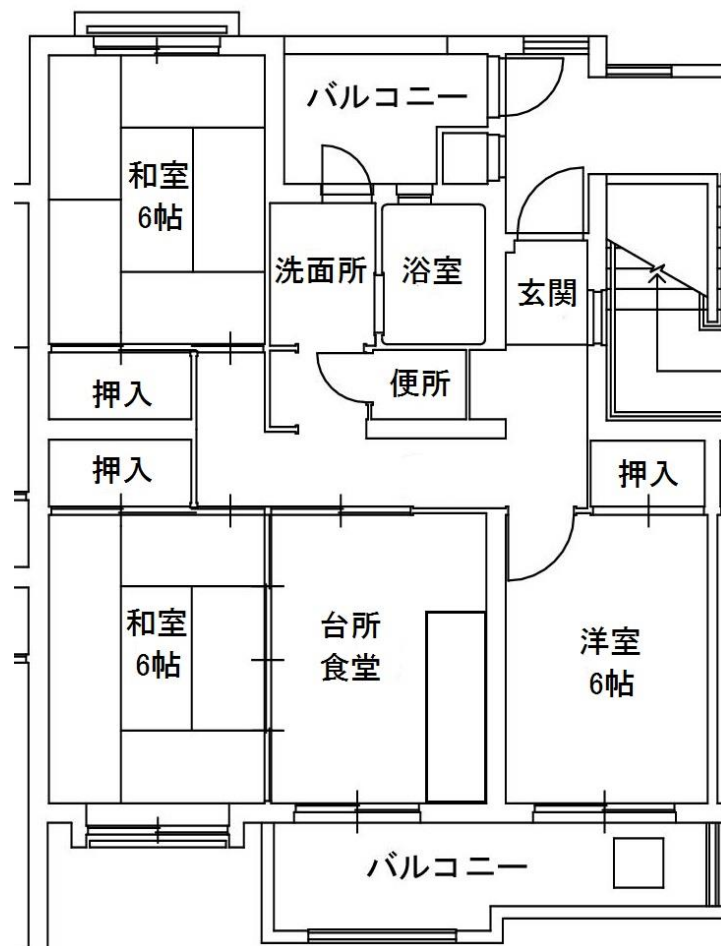

42. 722 号室

《間取りは反転していたり、その他多少実際と違っていたりすることがあります。》

募集番号	8 ・ 9 ・ 10	所在地	鍋島二丁目
団地名	鍋島西	校区	鍋島小・鍋島中
ガス設備	佐賀ガス	下水設備	下水道
浴槽・風呂釜	あり	その他	

8. 235 号室 9. 512 号室 10. 722 号室

《間取りは反転していたり、その他多少実際と違っていたりすることがあります。》

募集番号	11 ・ 12	所在地	本庄町本庄
団地名	正里	校区	本庄小・城西中
ガス設備	佐賀ガス	下水設備	下水道
浴槽・風呂釜	あり	その他	

・ 11 は令和 5 年に前入居者が室内で死亡されています

11. 134 号室

12. 418 号室

《間取りは反転していたり、その他多少実際と違っていたりすることがあります。》

募集番号	13 ・ 14	所在地	光三丁目
団地名	西与賀	校区	西与賀小・城西中
ガス設備	佐賀ガス	下水設備	下水道
浴槽・風呂釜	あり	その他	

13. 124 号室

14. 221 号室

《間取りは反転していたり、その他多少実際と違っていたりすることがあります。》

募集番号	15 ・ 16	所在地	本庄町袋
団地名	袋	校区	本庄小・城西中
ガス設備	佐賀ガス	下水設備	下水道
浴槽・風呂釜	あり	その他	

・光配線方式のインターネットは利用不可

15. 214 号室

16. 224 号室

《間取りは反転していたり、その他多少実際と違っていたりすることがあります。》

募集番号	17	所在地	兵庫南三丁目
団地名	楊柳	校区	兵庫小・城東中
ガス設備	佐賀ガス	下水設備	下水道
浴槽・風呂釜	あり	その他	