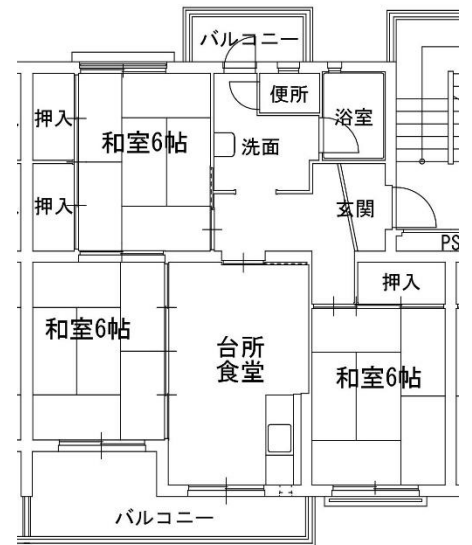

募集番号	1 ・ 2 ・ 41	所在地	神園四丁目
団地名	常盤	校区	神野小・成章中
ガス設備	佐賀ガス	下水設備	下水道
浴槽・風呂釜	あり	その他	

・ 1 は令和 4 年に前入居者が室内で死亡されています

1. 618 号室 2. 815 号室 41. 711 号室

《間取りは反転していたり、その他多少実際と違っていたりすることがあります。》

募集番号	3 ・ 4	所在地	高木瀬西三丁目
団地名	高木	校区	高木瀬小・城北中
ガス設備	佐賀ガス	下水設備	下水道
浴槽・風呂釜	あり	その他	

・ 4 は光配線方式のインターネットは利用不可

3. 312 号室

4. 414 号室

《間取りは反転していたり、その他多少実際と違っていたりすることがあります。》

募集番号	5 ・ 6 ・ 7 ・ 42	所在地	鍋島町八戸溝
団地名	西佐賀	校区	開成小・鍋島中
ガス設備	佐賀ガス	下水設備	下水道
浴槽・風呂釜	あり	その他	

5. 134 号室

6. 616 号室

7. 621 号室

42. 722 号室

《間取りは反転していたり、その他多少実際と違っていたりすることがあります。》

募集番号	8 ・ 9 ・ 10	所在地	鍋島二丁目
団地名	鍋島西	校区	鍋島小・鍋島中
ガス設備	佐賀ガス	下水設備	下水道
浴槽・風呂釜	あり	その他	

8. 235 号室 9. 512 号室 10. 722 号室

《間取りは反転していたり、その他多少実際と違っていたりすることがあります。》

募集番号	11 ・ 12	所在地	本庄町本庄
団地名	正里	校区	本庄小・城西中
ガス設備	佐賀ガス	下水設備	下水道
浴槽・風呂釜	あり	その他	

・ 11 は令和 5 年に前入居者が室内で死亡されています

11. 134 号室

12. 418 号室

《間取りは反転していたり、その他多少実際と違っていたりすることがあります。》

募集番号	13 ・ 14	所在地	光三丁目
団地名	西与賀	校区	西与賀小・城西中
ガス設備	佐賀ガス	下水設備	下水道
浴槽・風呂釜	あり	その他	

13. 124 号室

14. 221 号室

《間取りは反転していたり、その他多少実際と違っていたりすることがあります。》