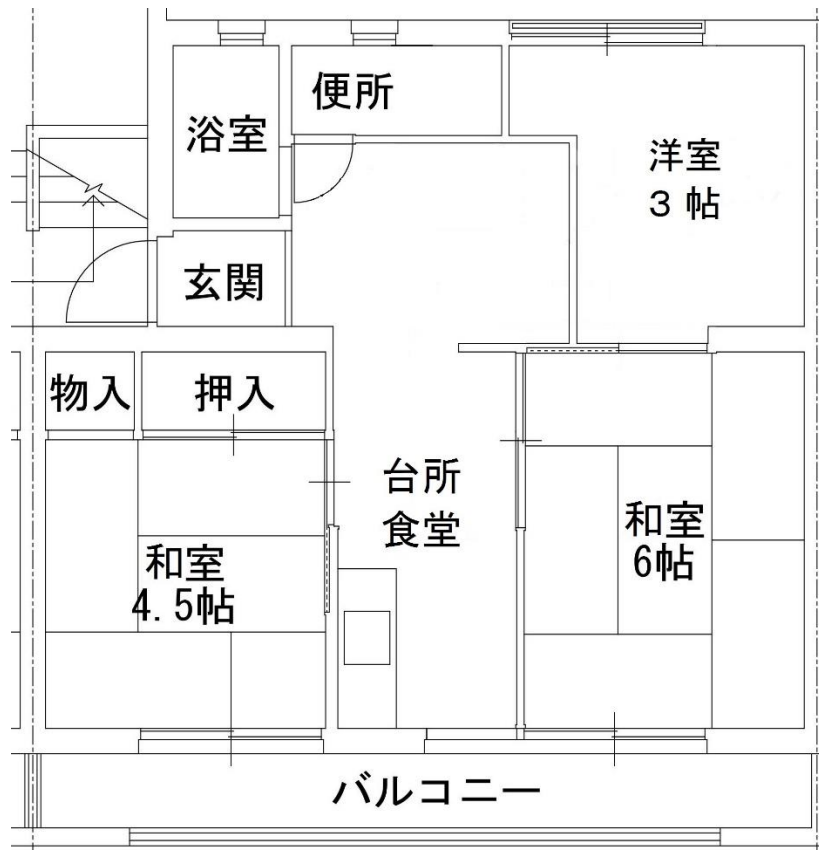

募集番号	1 ・ 2 ・ 41	所在地	神園四丁目
団地名	常盤	校区	神野小・成章中
ガス設備	佐賀ガス	下水設備	下水道
浴槽・風呂釜	あり	その他	

・ 1 は令和 4 年に前入居者が室内で死亡されています

1. 618 号室 2. 815 号室 41. 711 号室

《間取りは反転していたり、その他多少実際と違っていたりすることがあります。》

募集番号	3 ・ 4	所在地	高木瀬西三丁目
団地名	高木	校区	高木瀬小・城北中
ガス設備	佐賀ガス	下水設備	下水道
浴槽・風呂釜	あり	その他	

・ 4 は光配線方式のインターネットは利用不可

3. 312 号室

4. 414 号室

《間取りは反転していたり、その他多少実際と違っていたりすることがあります。》

募集番号	5 ・ 6 ・ 7 ・ 42	所在地	鍋島町八戸溝
団地名	西佐賀	校区	開成小・鍋島中
ガス設備	佐賀ガス	下水設備	下水道
浴槽・風呂釜	あり	その他	

5. 134 号室

6. 616 号室

7. 621 号室