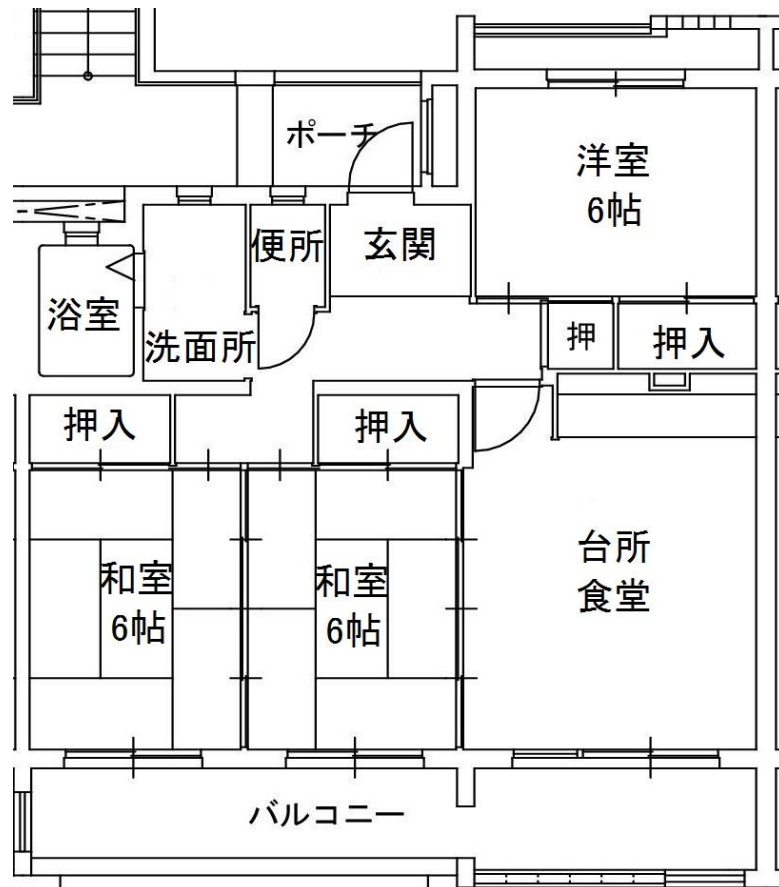

・ 11 は令和 5 年に前入居者が室内で死亡されています

11. 134 号室

12. 418 号室

《間取りは反転していたり、その他多少実際と違っていたりすることがあります。》

募集番号	13 ・ 14	所在地	光三丁目
団地名	西与賀	校区	西与賀小・城西中
ガス設備	佐賀ガス	下水設備	下水道
浴槽・風呂釜	あり	その他	

13. 124 号室

14. 221 号室

《間取りは反転していたり、その他多少実際と違っていたりすることがあります。》

募集番号	15 ・ 16	所在地	本庄町袋
団地名	袋	校区	本庄小・城西中
ガス設備	佐賀ガス	下水設備	下水道
浴槽・風呂釜	あり	その他	

・光配線方式のインターネットは利用不可

15. 214 号室

16. 224 号室

《間取りは反転していたり、その他多少実際と違っていたりすることがあります。》

募集番号	17	所在地	兵庫南三丁目
団地名	楊柳	校区	兵庫小・城東中
ガス設備	佐賀ガス	下水設備	下水道
浴槽・風呂釜	あり	その他	

・給湯設備有

17.723号室

《間取りは反転していたり、その他多少実際と違っていたりすることがあります。》

募集番号	18	所在地	本庄町袋
団地名	城南	校区	本庄小・城西中
ガス設備	佐賀ガス	下水設備	下水道
浴槽・風呂釜	あり	その他	

・給湯設備あり

18.121号室

《間取りは反転していたり、その他多少実際と違っていたりすることがあります。》

募集番号	19	所在地	巨勢町修理田
団地名	道崎	校区	巨勢小・城東中
ガス設備	プロパン	下水設備	下水道
浴槽・風呂釜	あり	その他	

- ・エレベーターあり ・給湯設備あり・光配線方式のインターネットは利用不可
- ・令和5年に前入居者が室内で死亡されています

19. A203 号室

《間取りは反転していたり、その他多少実際と違っていたりすることがあります。》

募集番号	20	所在地	兵庫町澁
団地名	兵庫	校区	兵庫小・城東中
ガス設備	佐賀ガス	下水設備	下水道
浴槽・風呂釜	あり	その他	

・エレベーターあり ・給湯設備あり

20. C217 号室