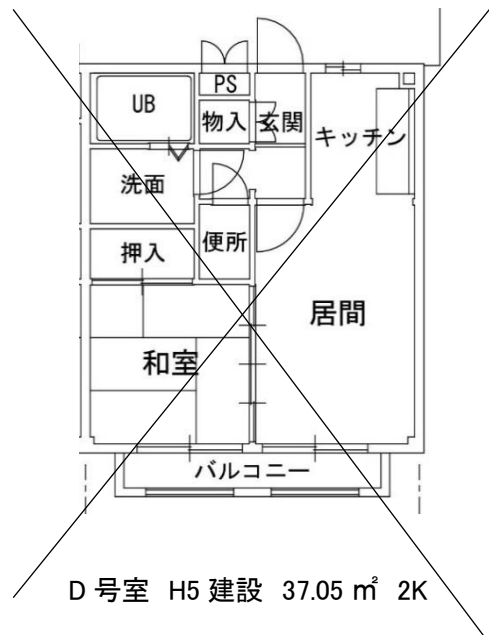

弥栄第2団地	所在地 三瀬村三瀬	単身入居 可	ガス設備 プロパン
	校区 小中一貫校 三瀬校		下水設備 浄化槽
		構造 中耐 3階建	浴槽・給湯設備 あり テレビ視聴 有線TV 契約

東				3A	3階	
					2階	
					1階	
	↑ 階段					

注：間取り図は左右反転や実際とは多少異なる場合があります。

A・B・C号室 H5建設 24.70㎡ 1K

D号室 H5建設 37.05㎡ 2K