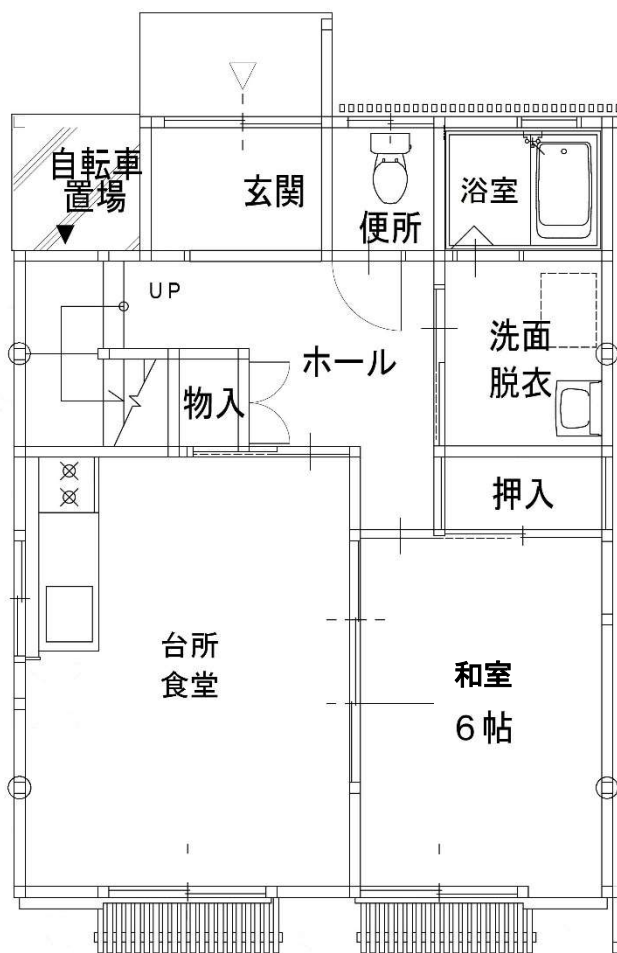

・浴室のみ給湯あり

26. 52B-6号室

1階

2階

《間取りは反転していたり、その他多少実際と違っていたりすることがあります。》

募集番号	27	所在地	富士町中原
団地名	中原	校区	小中一貫校 北山校
ガス設備	プロパン	下水設備	あり
浴槽・風呂釜	あり	その他	要 有線 TV 契約

・給湯設備あり

27. 204号室

《間取りは反転していたり、その他多少実際と違っていたりすることがあります。》

募集番号	28	所在地	富士町古湯
団地名	古湯本村	校区	小中一貫校 富士校
ガス設備	プロパン	下水設備	あり
浴槽・風呂釜	あり	その他	要 有線 TV 契約

・給湯設備あり

28. 322号室

《間取りは反転していたり、その他多少実際と違っていたりすることがあります。》

募集番号	29	所在地	三瀬村三瀬
団地名	岸高	校区	小中一貫校 三瀬校
ガス設備	プロパン	下水設備	浄化槽
浴槽・風呂釜	あり	その他	要 有線 TV 契約

・給湯設備あり

29. 301号室

1階

2階

《間取りは反転していたり、その他多少実際と違っていたりすることがあります。》

募集番号	30 ・ 31	所在地	三瀬村三瀬
団地名	弥栄	校区	小中一貫校 三瀬校
ガス設備	プロパン	下水設備	浄化槽
浴槽・風呂釜	あり	その他	要 有線 TV 契約

30. 10号室

31. 15号室