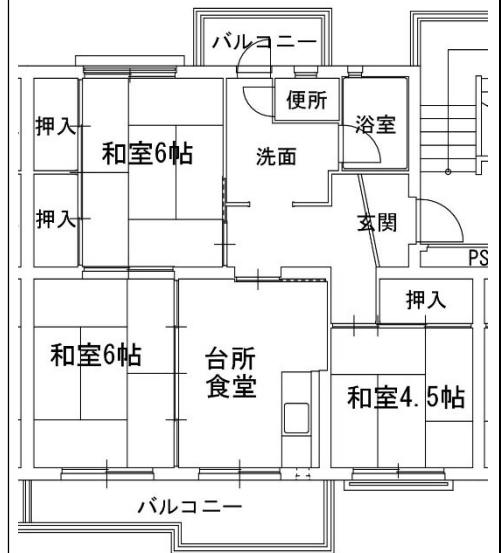

4. 315号室

5. 411号室

《間取りは反転していたり、その他多少実際と違っていたりすることがあります。》

募集番号	6 ・ 7	所在地	高木瀬西三丁目
団地名	高木	校区	高木瀬小・城北中
ガス設備	佐賀ガス	下水設備	あり
浴槽・風呂釜	あり	その他	

・光配線方式のインターネットは利用できません

6. 416号室

7. 521号室

《間取りは反転していたり、その他多少実際と違っていたりすることがあります。》

募集番号	8・9・10・41	所在地	鍋島町八戸溝
団地名	西佐賀	校区	開成小・鍋島中
ガス設備	佐賀ガス	下水設備	あり
浴槽・風呂釜	あり	その他	

8. 325号室

9. 718号室

10. 824号室

41. 1022号室

《間取りは反転していたり、その他多少実際と違っていたりすることがあります。》

募集番号	11 ・ 12 ・ 13	所在地	鍋島二丁目
団地名	鍋島西	校区	鍋島小・鍋島中
ガス設備	佐賀ガス	下水設備	あり
浴槽・風呂釜	あり	その他	

1 1. 228 号室

1 2. 428 号室

1 3. 721 号室

《間取りは反転していたり、その他多少実際と違っていたりすることがあります。》

募集番号	14	所在地	本庄町本庄
団地名	正里	校区	本庄小・城西中
ガス設備	佐賀ガス	下水設備	あり
浴槽・風呂釜	あり	その他	

14. 225号室

《間取りは反転していたり、その他多少実際と違っていたりすることがあります。》

募集番号	15	所在地	光三丁目
団地名	西与賀	校区	西与賀小・城西中
ガス設備	佐賀ガス	下水設備	あり
浴槽・風呂釜	あり	その他	

15. 116号室

《間取りは反転していたり、その他多少実際と違っていたりすることがあります。》

募集番号	16 ・ 42	所在地	本庄町袋
団地名	袋	校区	本庄小・城西中
ガス設備	佐賀ガス	下水設備	あり
浴槽・風呂釜	あり	その他	

・光配線方式のインターネットは利用できません

16. 326号室

42. 224号室

《間取りは反転していたり、その他多少実際と違っていたりすることがあります。》

募集番号	17	所在地	兵庫南三丁目
団地名	楊柳	校区	兵庫小・城東中
ガス設備	佐賀ガス	下水設備	あり
浴槽・風呂釜	あり	その他	