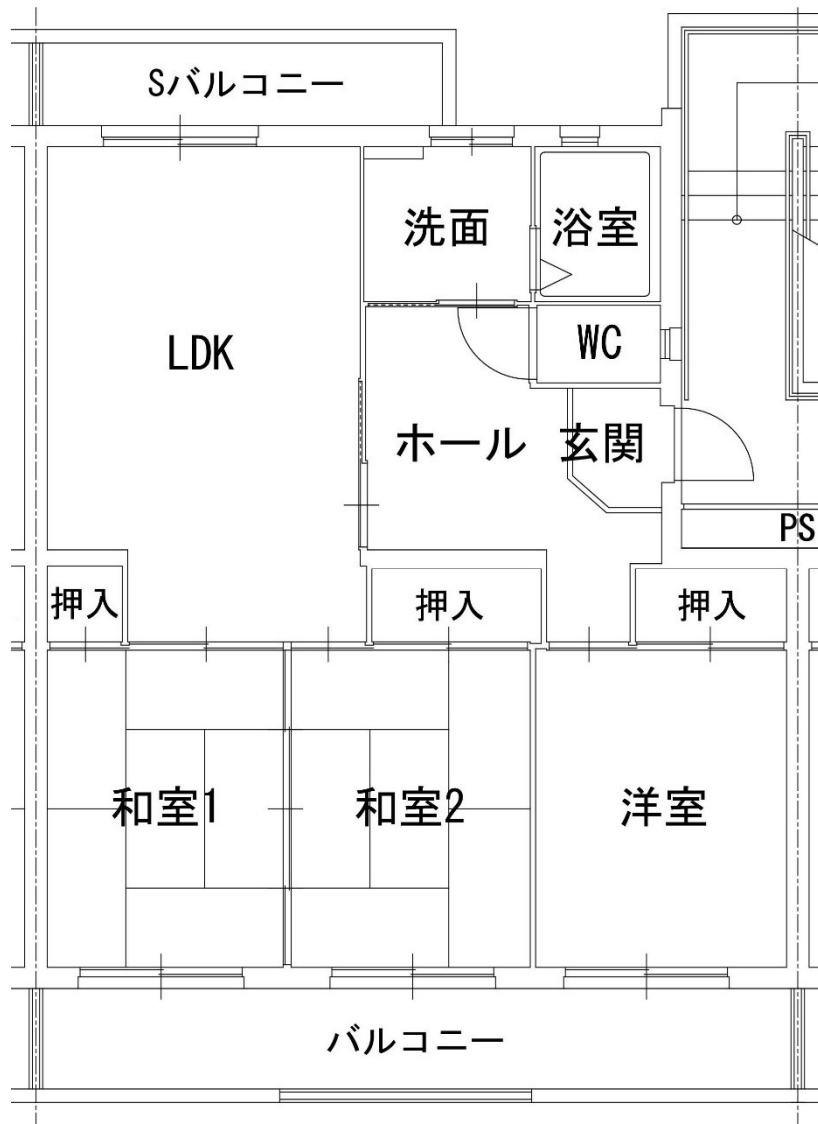

・エレベーターあり ・給湯設備あり ・光配線方式のインターネットは利用できません

20. A108号室

《間取りは反転していたり、その他多少実際と違っていたりすることがあります。》

募集番号	21 ・ 22	所在地	兵庫町澁
団地名	兵庫	校区	兵庫小・城東中
ガス設備	佐賀ガス	下水設備	あり
浴槽・風呂釜	あり	その他	

・エレベーターあり ・給湯設備あり

2 1. C106 号室

2 2. C317 号室

《間取りは反転していたり、その他多少実際と違っていたりすることがあります。》

募集番号	23 ・ 43	所在地	諸富町為重
団地名	東寺井	校区	諸富南小・諸富中
ガス設備	プロパン	下水設備	あり
浴槽・風呂釜	あり	その他	

・ 給湯設備あり ・ B103 号室は光配線方式のインターネットは利用できません

2 3 . B103

4 3 . C204 号

《間取りは反転していたり、その他多少実際と違っていたりすることがあります。》

募集番号	24 ・ 25	所在地	川副町鹿江
団地名	鹿江	校区	南川副小・川副中
ガス設備	プロパン	下水設備	あり
浴槽・風呂釜	あり	その他	

・ 給湯設備あり

24. 222号室

25. 233号室

《間取りは反転していたり、その他多少実際と違っていたりすることがあります。》

募集番号	26	所在地	大和町久池井
団地名	小川	校区	春日北小・大和中
ガス設備	プロパン	下水設備	あり
浴槽・風呂釜	あり	その他	

・浴室のみ給湯あり

26. 52B-6号室

1階

2階

《間取りは反転していたり、その他多少実際と違っていたりすることがあります。》

募集番号	27	所在地	富士町中原
団地名	中原	校区	小中一貫校 北山校
ガス設備	プロパン	下水設備	あり
浴槽・風呂釜	あり	その他	要 有線 TV 契約

・給湯設備あり

27. 204号室