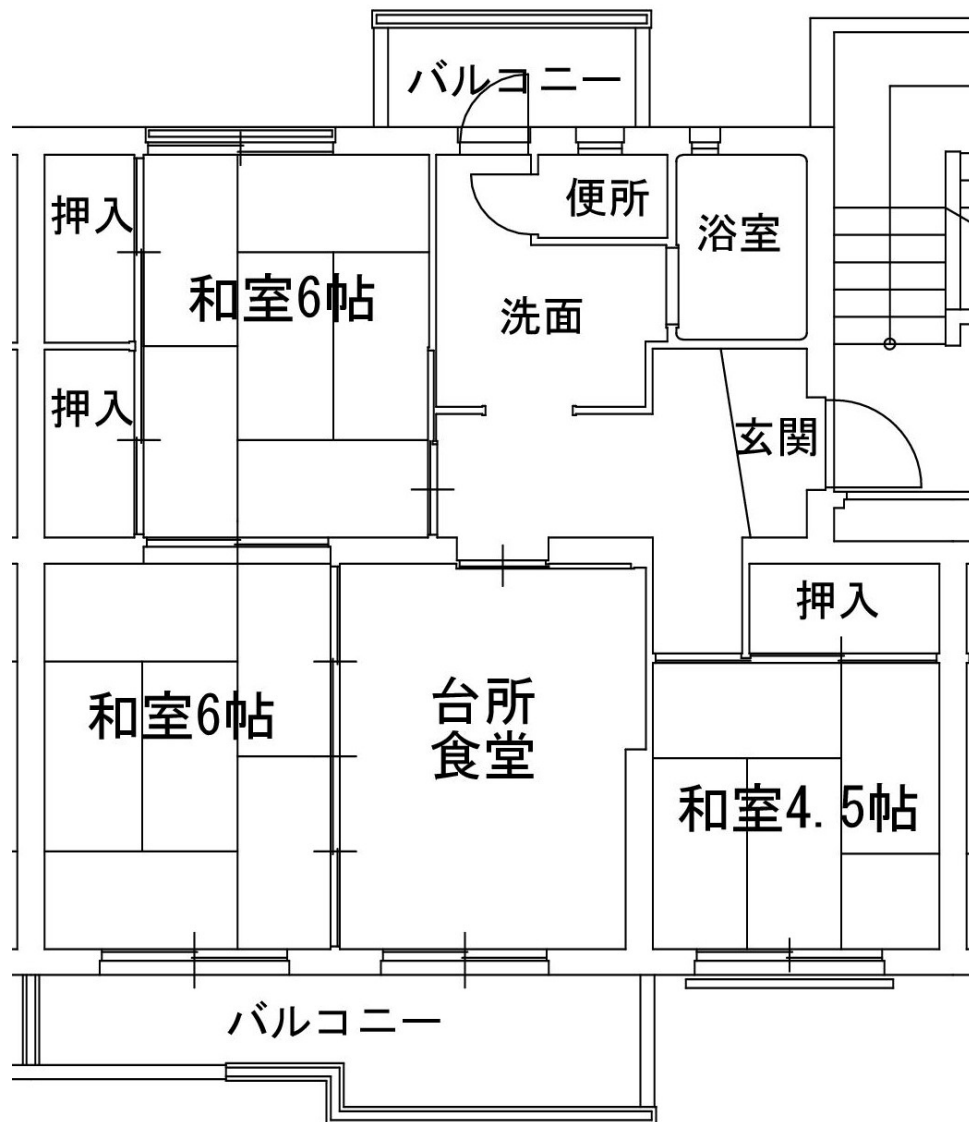

4. 315号室

5. 411号室

《間取りは反転していたり、その他多少実際と違っていたりすることがあります。》

募集番号	6 ・ 7	所在地	高木瀬西三丁目
団地名	高木	校区	高木瀬小・城北中
ガス設備	佐賀ガス	下水設備	あり
浴槽・風呂釜	あり	その他	

・光配線方式のインターネットは利用できません

6. 416号室

7. 521号室

《間取りは反転していたり、その他多少実際と違っていたりすることがあります。》

募集番号	8・9・10・41	所在地	鍋島町八戸溝
団地名	西佐賀	校区	開成小・鍋島中
ガス設備	佐賀ガス	下水設備	あり
浴槽・風呂釜	あり	その他	

8. 325号室

9. 718号室

10. 824号室

41. 1022号室

《間取りは反転していたり、その他多少実際と違っていたりすることがあります。》

募集番号	11 ・ 12 ・ 13	所在地	鍋島二丁目
団地名	鍋島西	校区	鍋島小・鍋島中
ガス設備	佐賀ガス	下水設備	あり
浴槽・風呂釜	あり	その他	

1 1. 228 号室

1 2. 428 号室

1 3. 721 号室

《間取りは反転していたり、その他多少実際と違っていたりすることがあります。》

募集番号	14	所在地	本庄町本庄
団地名	正里	校区	本庄小・城西中
ガス設備	佐賀ガス	下水設備	あり
浴槽・風呂釜	あり	その他	

14. 225号室

《間取りは反転していたり、その他多少実際と違っていたりすることがあります。》

募集番号	15	所在地	光三丁目
団地名	西与賀	校区	西与賀小・城西中
ガス設備	佐賀ガス	下水設備	あり
浴槽・風呂釜	あり	その他	