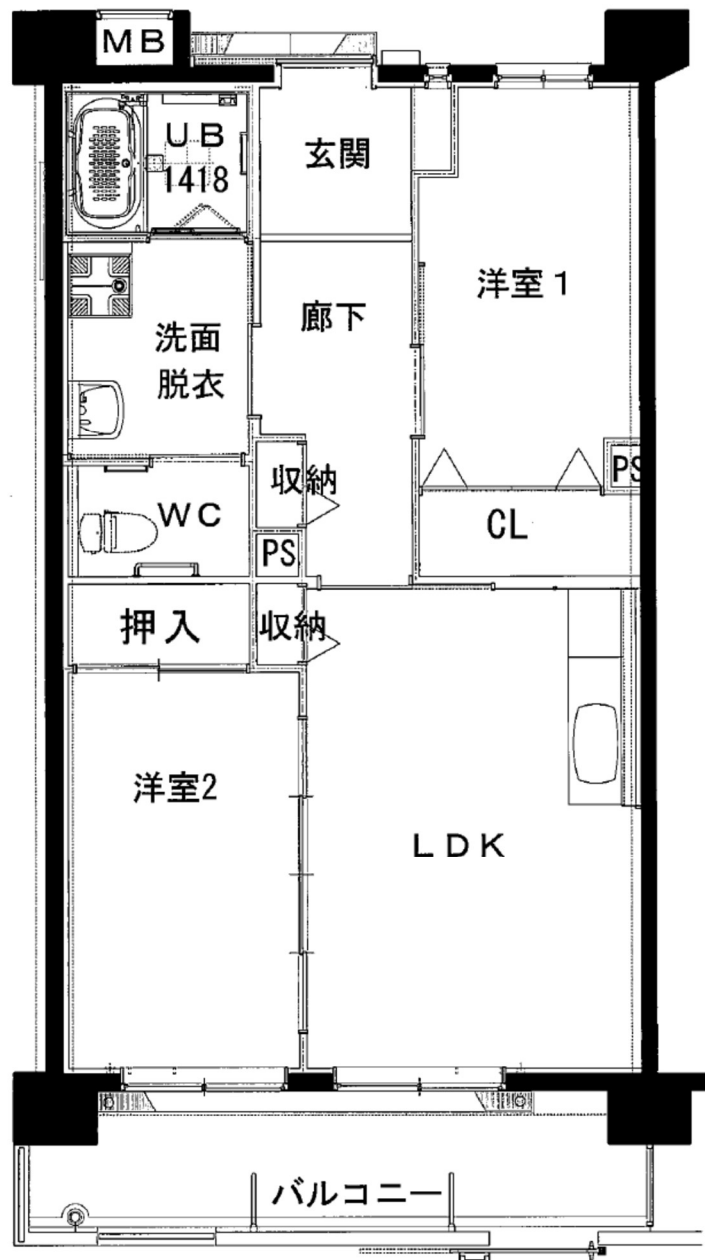

15. 116号室

《間取りは反転していたり、その他多少実際と違っていたりすることがあります。》

募集番号	16 ・ 42	所在地	本庄町袋
団地名	袋	校区	本庄小・城西中
ガス設備	佐賀ガス	下水設備	あり
浴槽・風呂釜	あり	その他	

・光配線方式のインターネットは利用できません

16. 326号室

42. 224号室

《間取りは反転していたり、その他多少実際と違っていたりすることがあります。》

募集番号	17	所在地	兵庫南三丁目
団地名	楊柳	校区	兵庫小・城東中
ガス設備	佐賀ガス	下水設備	あり
浴槽・風呂釜	あり	その他	

・浴室のみ給湯あり

26. 52B-6号室

1階

2階

《間取りは反転していたり、その他多少実際と違っていたりすることがあります。》

募集番号	27	所在地	富士町中原
団地名	中原	校区	小中一貫校 北山校
ガス設備	プロパン	下水設備	あり
浴槽・風呂釜	あり	その他	要 有線 TV 契約

・給湯設備あり

27. 204号室

《間取りは反転していたり、その他多少実際と違っていたりすることがあります。》

募集番号	28	所在地	富士町古湯
団地名	古湯本村	校区	小中一貫校 富士校
ガス設備	プロパン	下水設備	あり
浴槽・風呂釜	あり	その他	要 有線 TV 契約

・給湯設備あり

28. 322号室

《間取りは反転していたり、その他多少実際と違っていたりすることがあります。》

募集番号	29	所在地	三瀬村三瀬
団地名	岸高	校区	小中一貫校 三瀬校
ガス設備	プロパン	下水設備	浄化槽
浴槽・風呂釜	あり	その他	要 有線 TV 契約

1階

2階

《間取りは反転していたり、その他多少実際と違っていたりすることがあります。》

募集番号	44	所在地	兵庫町湊
団地名	兵庫	校区	兵庫小・城東中
ガス設備	佐賀ガス	下水設備	あり
浴槽・風呂釜	あり	その他	

車いす専用住戸 ・エレベーターあり ・給湯設備あり

44. C105号室

《間取りは反転していたり、その他多少実際と違っていたりすることがあります。》