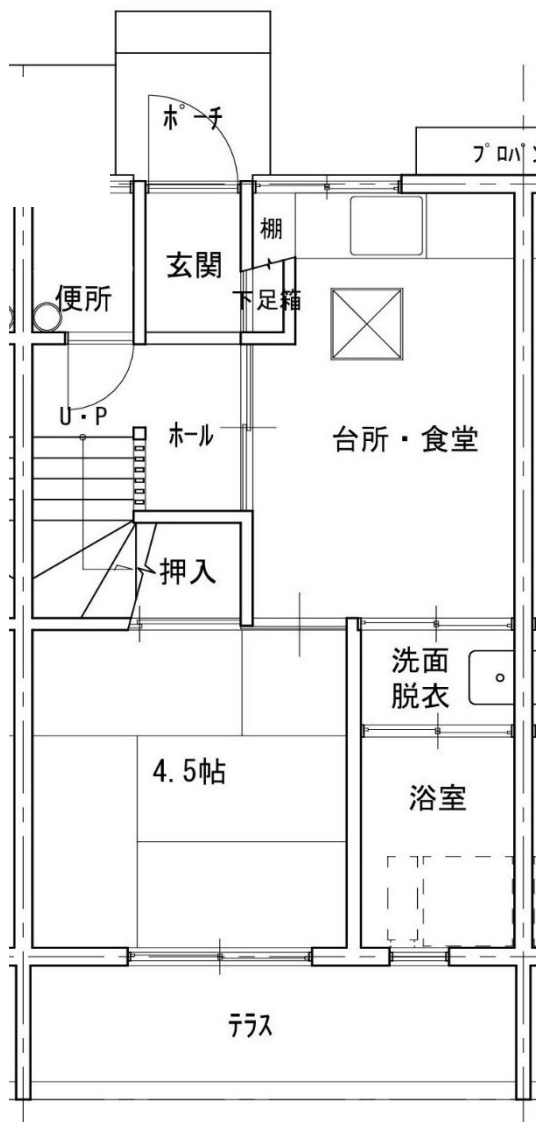

《間取りは反転していたり、その他多少実際と違っていたりすることがあります。》

募集番号	23 ・ 43	所在地	諸富町為重
団地名	東寺井	校区	諸富南小・諸富中
ガス設備	プロパン	下水設備	あり
浴槽・風呂釜	あり	その他	

・ 給湯設備あり ・ B103 号室は光配線方式のインターネットは利用できません

2 3 . B103

4 3 . C204 号

《間取りは反転していたり、その他多少実際と違っていたりすることがあります。》

募集番号	24 ・ 25	所在地	川副町鹿江
団地名	鹿江	校区	南川副小・川副中
ガス設備	プロパン	下水設備	あり
浴槽・風呂釜	あり	その他	

・ 給湯設備あり

24. 222号室

25. 233号室

《間取りは反転していたり、その他多少実際と違っていたりすることがあります。》

募集番号	26	所在地	大和町久池井
団地名	小川	校区	春日北小・大和中
ガス設備	プロパン	下水設備	あり
浴槽・風呂釜	あり	その他	

・浴室のみ給湯あり

26. 52B-6号室

1階

2階

《間取りは反転していたり、その他多少実際と違っていたりすることがあります。》

募集番号	27	所在地	富士町中原
団地名	中原	校区	小中一貫校 北山校
ガス設備	プロパン	下水設備	あり
浴槽・風呂釜	あり	その他	要 有線 TV 契約

・給湯設備あり

27. 204号室