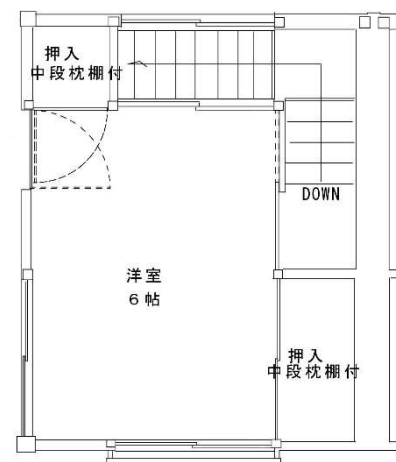

・浴室のみ給湯あり

26. 52B-6号室

1階

2階

《間取りは反転していたり、その他多少実際と違っていたりすることがあります。》

募集番号	27	所在地	富士町中原
団地名	中原	校区	小中一貫校 北山校
ガス設備	プロパン	下水設備	あり
浴槽・風呂釜	あり	その他	要 有線 TV 契約

・給湯設備あり

27. 204号室

《間取りは反転していたり、その他多少実際と違っていたりすることがあります。》

募集番号	28	所在地	富士町古湯
団地名	古湯本村	校区	小中一貫校 富士校
ガス設備	プロパン	下水設備	あり
浴槽・風呂釜	あり	その他	要 有線 TV 契約

・給湯設備あり

28. 322号室

《間取りは反転していたり、その他多少実際と違っていたりすることがあります。》

募集番号	29	所在地	三瀬村三瀬
団地名	岸高	校区	小中一貫校 三瀬校
ガス設備	プロパン	下水設備	浄化槽
浴槽・風呂釜	あり	その他	要 有線 TV 契約

・給湯設備あり

29. 301号室

1階

2階

《間取りは反転していたり、その他多少実際と違っていたりすることがあります。》

募集番号	30 ・ 31	所在地	三瀬村三瀬
団地名	弥栄	校区	小中一貫校 三瀬校
ガス設備	プロパン	下水設備	浄化槽
浴槽・風呂釜	あり	その他	要 有線 TV 契約

30. 10号室

31. 15号室

1階

2階

《間取りは反転していたり、その他多少実際と違っていたりすることがあります。》

募集番号	44	所在地	兵庫町湊
団地名	兵庫	校区	兵庫小・城東中
ガス設備	佐賀ガス	下水設備	あり
浴槽・風呂釜	あり	その他	

車いす専用住戸 ・エレベーターあり ・給湯設備あり

44. C105号室

《間取りは反転していたり、その他多少実際と違っていたりすることがあります。》