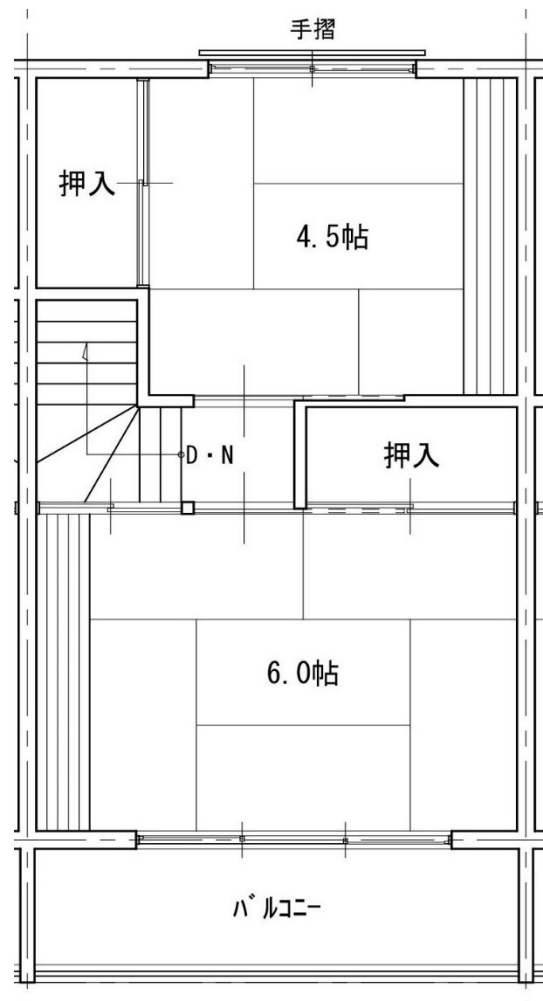

募集番号	24 ・ 25	所在地	川副町鹿江
団地名	鹿江	校区	南川副小・川副中
ガス設備	プロパン	下水設備	あり
浴槽・風呂釜	あり	その他	

・ 給湯設備あり

24. 222号室

25. 233号室

《間取りは反転していたり、その他多少実際と違っていたりすることがあります。》

募集番号	26	所在地	大和町久池井
団地名	小川	校区	春日北小・大和中
ガス設備	プロパン	下水設備	あり
浴槽・風呂釜	あり	その他	

・浴室のみ給湯あり

26. 52B-6号室

1階

2階

《間取りは反転していたり、その他多少実際と違っていたりすることがあります。》

募集番号	27	所在地	富士町中原
団地名	中原	校区	小中一貫校 北山校
ガス設備	プロパン	下水設備	あり
浴槽・風呂釜	あり	その他	要 有線 TV 契約

・給湯設備あり

27. 204号室