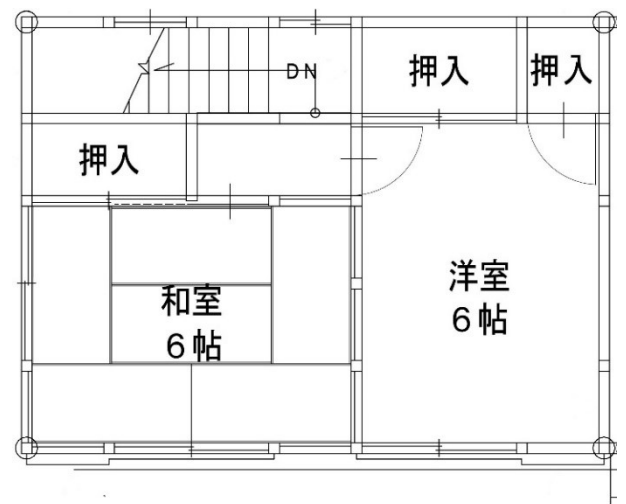

募集番号	29	所在地	三瀬村三瀬
団地名	岸高	校区	小中一貫校 三瀬校
ガス設備	プロパン	下水設備	浄化槽
浴槽・風呂釜	あり	その他	要 有線 TV 契約

・給湯設備あり

29. 301号室

1階

2階

《間取りは反転していたり、その他多少実際と違っていたりすることがあります。》