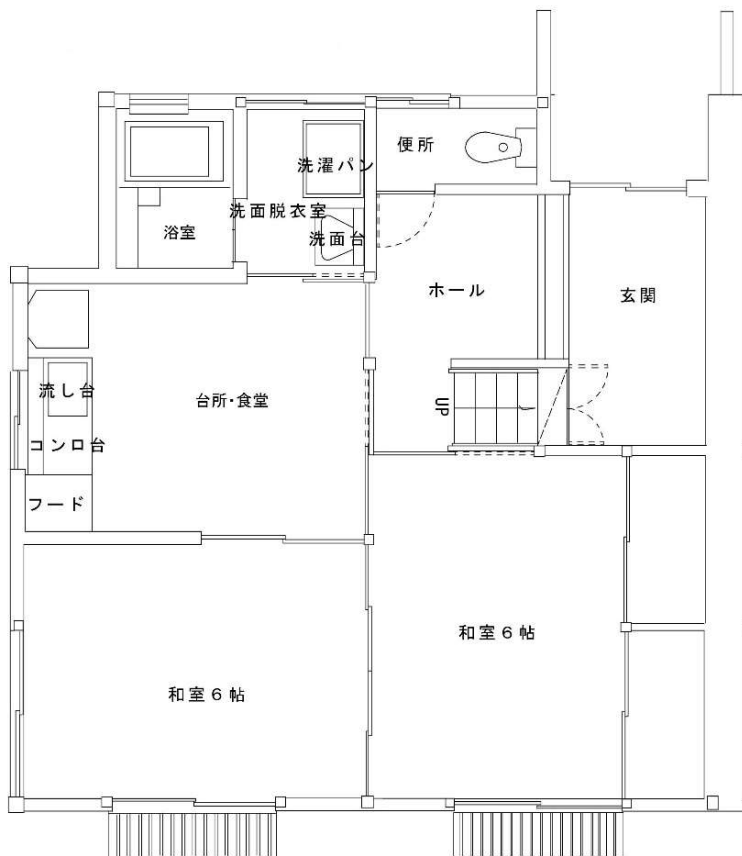

募集番号	30 ・ 31	所在地	三瀬村三瀬
団地名	弥栄	校区	小中一貫校 三瀬校
ガス設備	プロパン	下水設備	浄化槽
浴槽・風呂釜	あり	その他	要 有線 TV 契約

30. 10号室

31. 15号室

1階

2階

《間取りは反転していたり、その他多少実際と違っていたりすることがあります。》