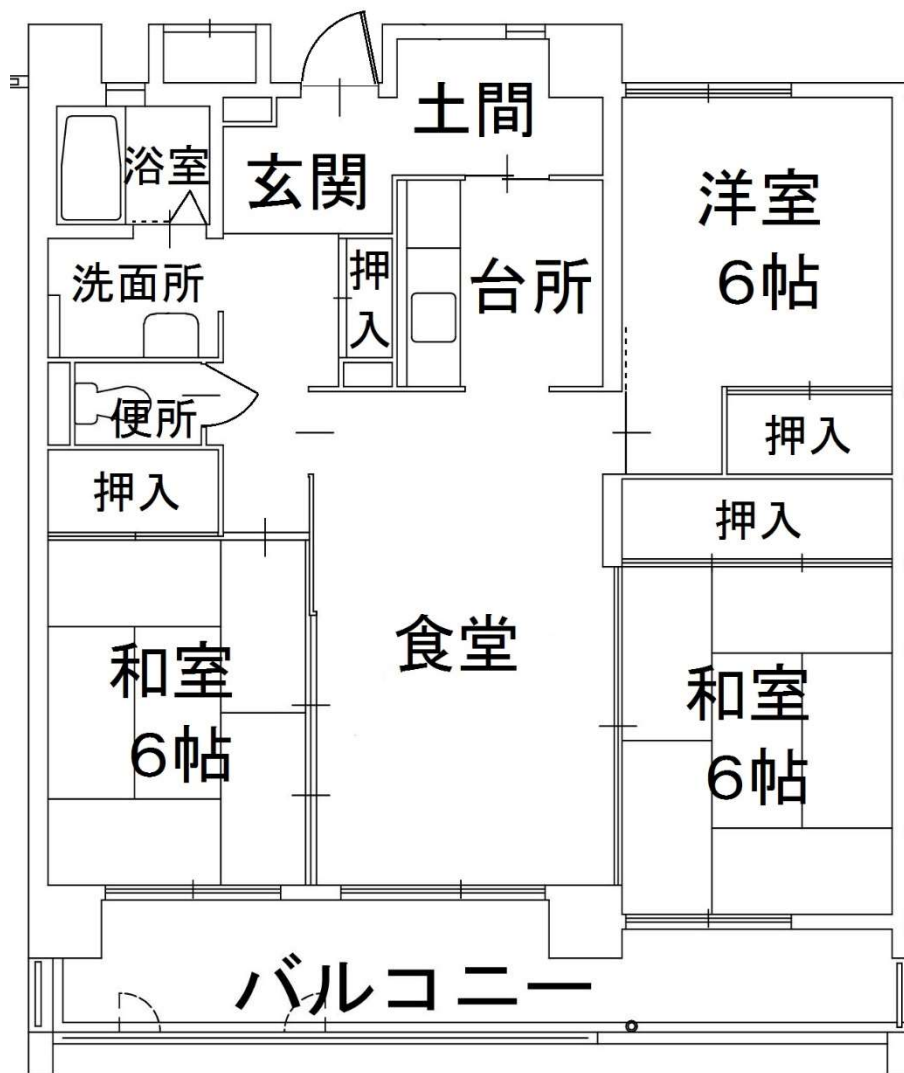

15. 116号室

《間取りは反転していたり、その他多少実際と違っていたりすることがあります。》

募集番号	16 ・ 42	所在地	本庄町袋
団地名	袋	校区	本庄小・城西中
ガス設備	佐賀ガス	下水設備	あり
浴槽・風呂釜	あり	その他	

・光配線方式のインターネットは利用できません

16. 326号室

42. 224号室

《間取りは反転していたり、その他多少実際と違っていたりすることがあります。》

募集番号	17	所在地	兵庫南三丁目
団地名	楊柳	校区	兵庫小・城東中
ガス設備	佐賀ガス	下水設備	あり
浴槽・風呂釜	あり	その他	

・給湯設備あり ・光配線方式のインターネットは利用できません

17. 834号室

《間取りは反転していたり、その他多少実際と違っていたりすることがあります。》

募集番号	18	所在地	本庄町袋
団地名	城南	校区	本庄小・城西中
ガス設備	佐賀ガス	下水設備	あり
浴槽・風呂釜	あり	その他	

・給湯設備あり      ・注意 現在、団地内の駐車区画は確保できません

18. 121号室

《間取りは反転していたり、その他多少実際と違っていたりすることがあります。》

募集番号	19	所在地	鍋島町森田
団地名	江頭	校区	開成小・鍋島中
ガス設備	佐賀ガス	下水設備	あり
浴槽・風呂釜	あり	その他	

・エレベーターあり ・給湯設備あり ・光配線方式のインターネットは利用できません

19. 753号室

《間取りは反転していたり、その他多少実際と違っていたりすることがあります。》

募集番号	20	所在地	巨勢町修理田
団地名	道崎	校区	巨瀬小・城東中
ガス設備	プロパン	下水設備	あり
浴槽・風呂釜	あり	その他	