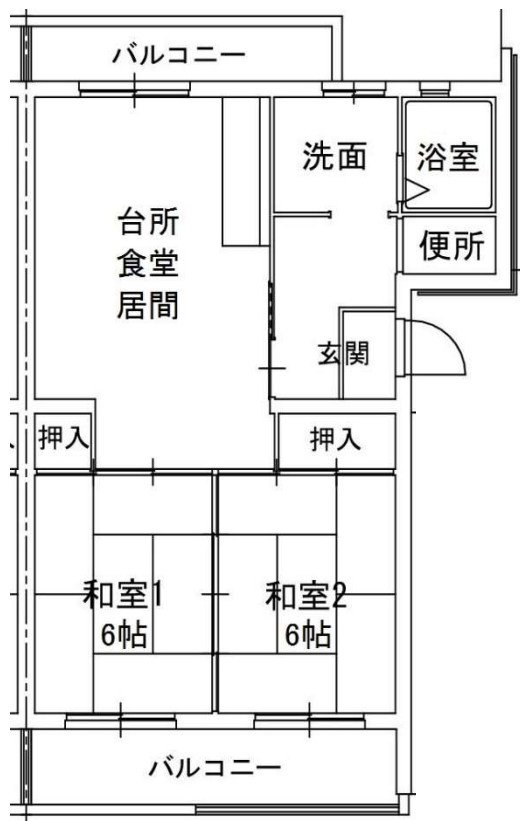

募集番号	19	所在地	鍋島町森田
団地名	江頭	校区	開成小・鍋島中
ガス設備	佐賀ガス	下水設備	あり
浴槽・風呂釜	あり	その他	

・エレベーターあり ・給湯設備あり ・光配線方式のインターネットは利用できません

19. 753号室

《間取りは反転していたり、その他多少実際と違っていたりすることがあります。》

募集番号	20	所在地	巨勢町修理田
団地名	道崎	校区	巨瀬小・城東中
ガス設備	プロパン	下水設備	あり
浴槽・風呂釜	あり	その他	

・エレベーターあり ・給湯設備あり ・光配線方式のインターネットは利用できません

20. A108号室

《間取りは反転していたり、その他多少実際と違っていたりすることがあります。》

募集番号	21 ・ 22	所在地	兵庫町澁
団地名	兵庫	校区	兵庫小・城東中
ガス設備	佐賀ガス	下水設備	あり
浴槽・風呂釜	あり	その他	

・エレベーターあり ・給湯設備あり

2 1. C106 号室

2 2. C317 号室

《間取りは反転していたり、その他多少実際と違っていたりすることがあります。》

募集番号	23 ・ 43	所在地	諸富町為重
団地名	東寺井	校区	諸富南小・諸富中
ガス設備	プロパン	下水設備	あり
浴槽・風呂釜	あり	その他	

・ 給湯設備あり ・ B103 号室は光配線方式のインターネットは利用できません

2 3 . B103

4 3 . C204 号

《間取りは反転していたり、その他多少実際と違っていたりすることがあります。》