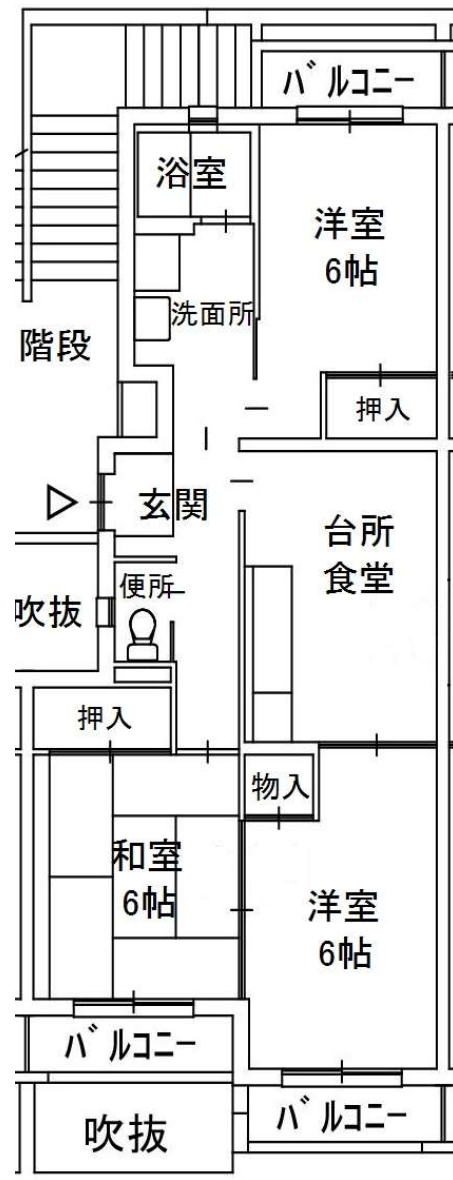

1 1. 228 号室

1 2. 428 号室

1 3. 721 号室

《間取りは反転していたり、その他多少実際と違っていたりすることがあります。》

募集番号	14	所在地	本庄町本庄
団地名	正里	校区	本庄小・城西中
ガス設備	佐賀ガス	下水設備	あり
浴槽・風呂釜	あり	その他	

14. 225号室

《間取りは反転していたり、その他多少実際と違っていたりすることがあります。》

募集番号	15	所在地	光三丁目
団地名	西与賀	校区	西与賀小・城西中
ガス設備	佐賀ガス	下水設備	あり
浴槽・風呂釜	あり	その他	

15. 116号室

《間取りは反転していたり、その他多少実際と違っていたりすることがあります。》

募集番号	16 ・ 42	所在地	本庄町袋
団地名	袋	校区	本庄小・城西中
ガス設備	佐賀ガス	下水設備	あり
浴槽・風呂釜	あり	その他	

・光配線方式のインターネットは利用できません

16. 326号室

42. 224号室

《間取りは反転していたり、その他多少実際と違っていたりすることがあります。》

募集番号	17	所在地	兵庫南三丁目
団地名	楊柳	校区	兵庫小・城東中
ガス設備	佐賀ガス	下水設備	あり
浴槽・風呂釜	あり	その他	

・給湯設備あり ・光配線方式のインターネットは利用できません

17. 834号室

《間取りは反転していたり、その他多少実際と違っていたりすることがあります。》

募集番号	18	所在地	本庄町袋
団地名	城南	校区	本庄小・城西中
ガス設備	佐賀ガス	下水設備	あり
浴槽・風呂釜	あり	その他	

・給湯設備あり      ・注意 現在、団地内の駐車区画は確保できません

18. 121号室

《間取りは反転していたり、その他多少実際と違っていたりすることがあります。》

募集番号	19	所在地	鍋島町森田
団地名	江頭	校区	開成小・鍋島中
ガス設備	佐賀ガス	下水設備	あり
浴槽・風呂釜	あり	その他	

・エレベーターあり ・給湯設備あり ・光配線方式のインターネットは利用できません

19. 753号室

《間取りは反転していたり、その他多少実際と違っていたりすることがあります。》

募集番号	20	所在地	巨勢町修理田
団地名	道崎	校区	巨瀬小・城東中
ガス設備	プロパン	下水設備	あり
浴槽・風呂釜	あり	その他	