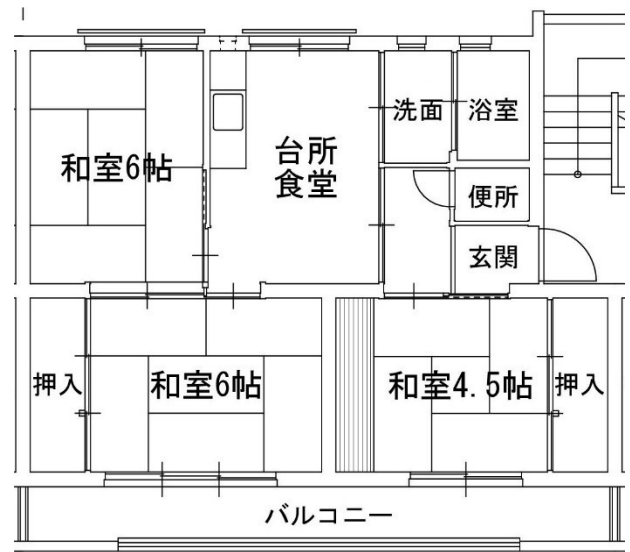

募集番号	1 ・ 2 ・ 3	所在地	鍋島町蛸久
団地名	植木	校区	鍋島小・鍋島中
ガス設備	佐賀ガス	下水設備	あり
浴槽・風呂釜	あり	その他	

1. 314号室

2. 423号室

3. 712号室

《間取りは反転していたり、その他多少実際と違っていたりすることがあります。》

募集番号	4 ・ 5	所在地	神園四丁目
団地名	常盤	校区	神野小・成章中
ガス設備	佐賀ガス	下水設備	あり
浴槽・風呂釜	あり	その他	

4. 315号室

5. 411号室

《間取りは反転していたり、その他多少実際と違っていたりすることがあります。》

募集番号	6 ・ 7	所在地	高木瀬西三丁目
団地名	高木	校区	高木瀬小・城北中
ガス設備	佐賀ガス	下水設備	あり
浴槽・風呂釜	あり	その他	

・光配線方式のインターネットは利用できません

6. 416号室

7. 521号室

《間取りは反転していたり、その他多少実際と違っていたりすることがあります。》