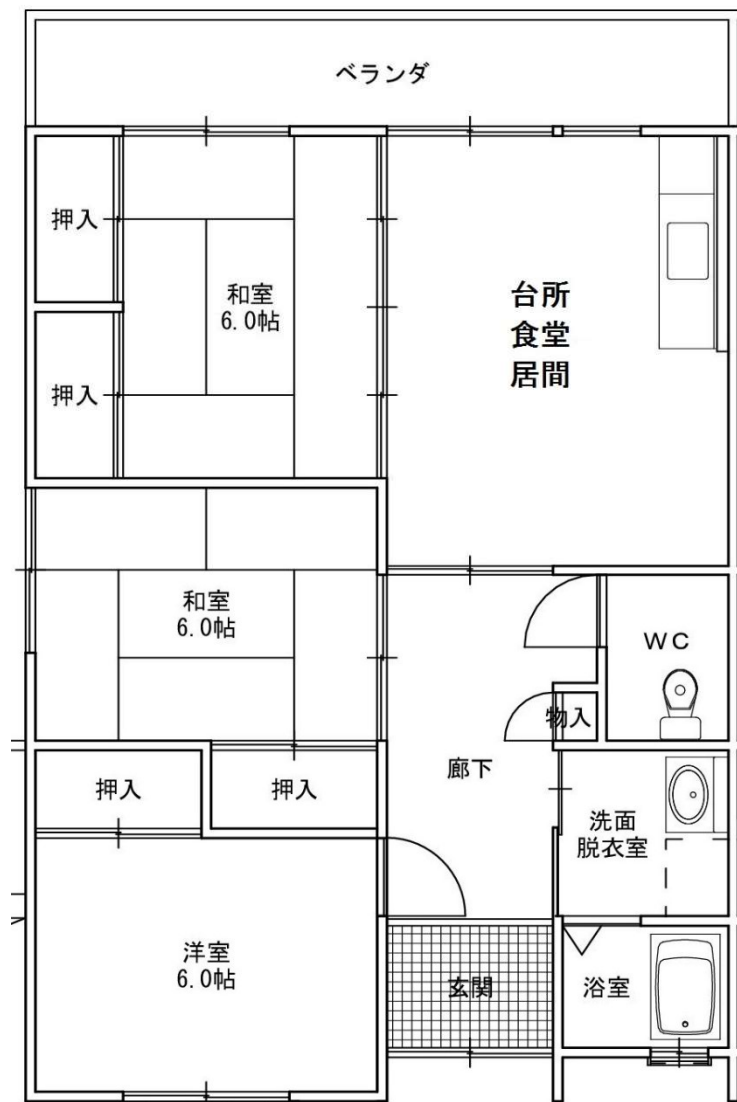

《間取りは反転していたり、その他多少実際と違っていたりすることがあります。》

募集番号	23 ・ 43	所在地	諸富町為重
団地名	東寺井	校区	諸富南小・諸富中
ガス設備	プロパン	下水設備	あり
浴槽・風呂釜	あり	その他	

・ 給湯設備あり ・ B103 号室は光配線方式のインターネットは利用できません

2 3 . B103

4 3 . C204 号

《間取りは反転していたり、その他多少実際と違っていたりすることがあります。》

募集番号	24 ・ 25	所在地	川副町鹿江
団地名	鹿江	校区	南川副小・川副中
ガス設備	プロパン	下水設備	あり
浴槽・風呂釜	あり	その他	

・ 給湯設備あり

24. 222号室

25. 233号室

《間取りは反転していたり、その他多少実際と違っていたりすることがあります。》

募集番号	26	所在地	大和町久池井
団地名	小川	校区	春日北小・大和中
ガス設備	プロパン	下水設備	あり
浴槽・風呂釜	あり	その他	

・浴室のみ給湯あり

26. 52B-6号室

1階

2階

《間取りは反転していたり、その他多少実際と違っていたりすることがあります。》

募集番号	27	所在地	富士町中原
団地名	中原	校区	小中一貫校 北山校
ガス設備	プロパン	下水設備	あり
浴槽・風呂釜	あり	その他	要 有線 TV 契約

・給湯設備あり

27. 204号室

《間取りは反転していたり、その他多少実際と違っていたりすることがあります。》

募集番号	28	所在地	富士町古湯
団地名	古湯本村	校区	小中一貫校 富士校
ガス設備	プロパン	下水設備	あり
浴槽・風呂釜	あり	その他	要 有線 TV 契約

・給湯設備あり

28. 322号室

《間取りは反転していたり、その他多少実際と違っていたりすることがあります。》

募集番号	29	所在地	三瀬村三瀬
団地名	岸高	校区	小中一貫校 三瀬校
ガス設備	プロパン	下水設備	浄化槽
浴槽・風呂釜	あり	その他	要 有線 TV 契約