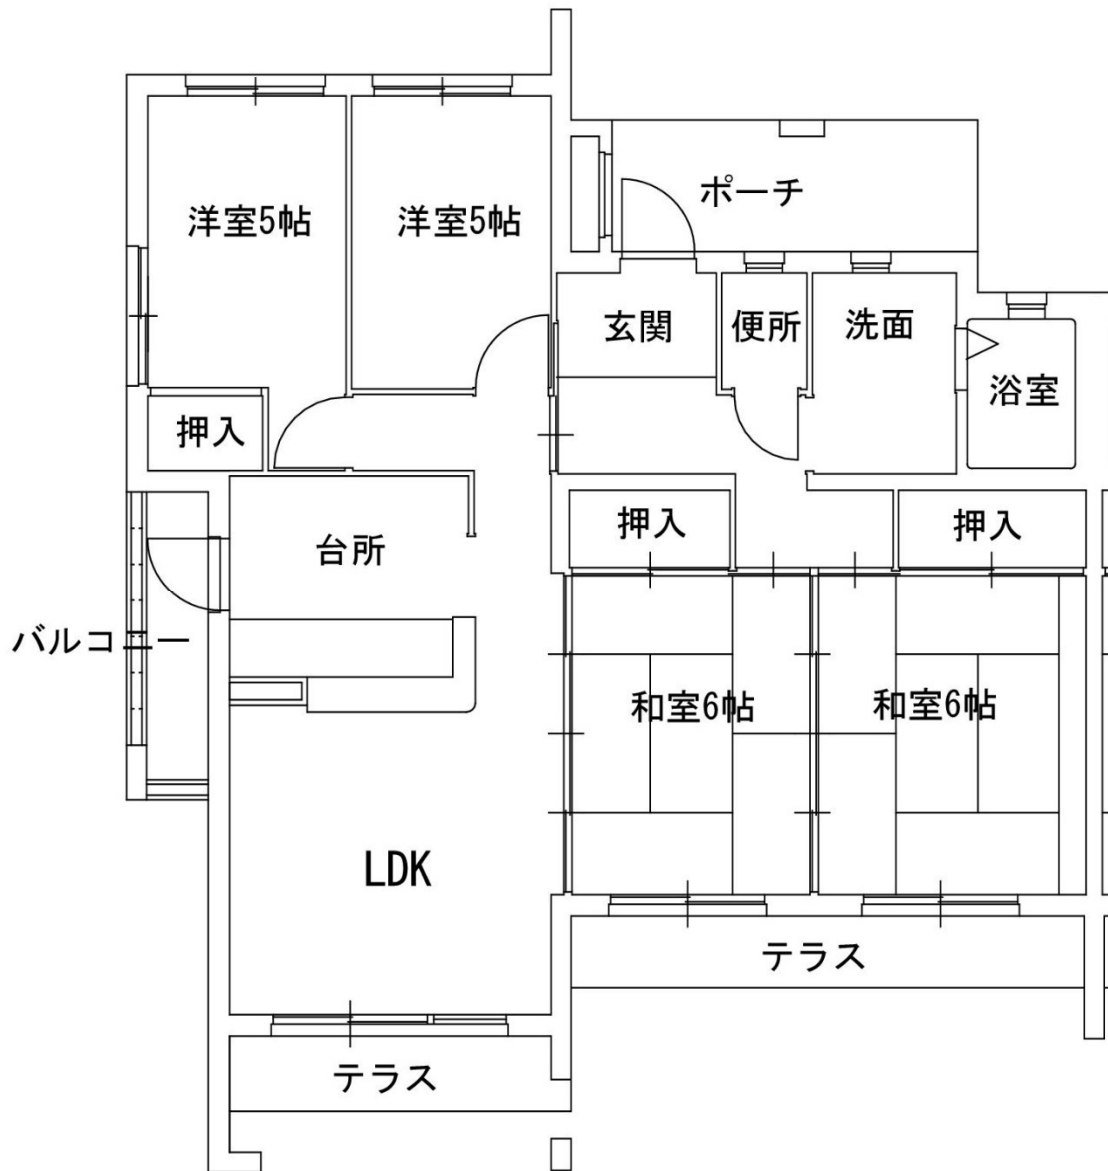

1 1. 228 号室

1 2. 428 号室

1 3. 721 号室

《間取りは反転していたり、その他多少実際と違っていたりすることがあります。》

募集番号	14	所在地	本庄町本庄
団地名	正里	校区	本庄小・城西中
ガス設備	佐賀ガス	下水設備	あり
浴槽・風呂釜	あり	その他	

14. 225号室

《間取りは反転していたり、その他多少実際と違っていたりすることがあります。》

募集番号	15	所在地	光三丁目
団地名	西与賀	校区	西与賀小・城西中
ガス設備	佐賀ガス	下水設備	あり
浴槽・風呂釜	あり	その他	

15. 116号室

《間取りは反転していたり、その他多少実際と違っていたりすることがあります。》

募集番号	16 ・ 42	所在地	本庄町袋
団地名	袋	校区	本庄小・城西中
ガス設備	佐賀ガス	下水設備	あり
浴槽・風呂釜	あり	その他	

・光配線方式のインターネットは利用できません

16. 326号室

42. 224号室

《間取りは反転していたり、その他多少実際と違っていたりすることがあります。》

募集番号	17	所在地	兵庫南三丁目
団地名	楊柳	校区	兵庫小・城東中
ガス設備	佐賀ガス	下水設備	あり
浴槽・風呂釜	あり	その他	

・給湯設備あり ・光配線方式のインターネットは利用できません

17. 834号室

《間取りは反転していたり、その他多少実際と違っていたりすることがあります。》

募集番号	18	所在地	本庄町袋
団地名	城南	校区	本庄小・城西中
ガス設備	佐賀ガス	下水設備	あり
浴槽・風呂釜	あり	その他	

・給湯設備あり      ・注意 現在、団地内の駐車区画は確保できません

18. 121号室

《間取りは反転していたり、その他多少実際と違っていたりすることがあります。》