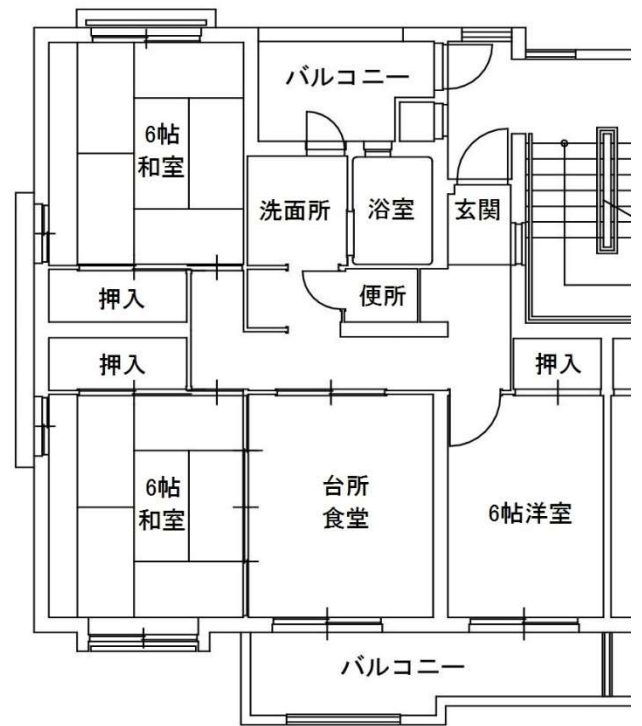

1 1. 228 号室

1 2. 428 号室

1 3. 721 号室

《間取りは反転していたり、その他多少実際と違っていたりすることがあります。》

募集番号	14	所在地	本庄町本庄
団地名	正里	校区	本庄小・城西中
ガス設備	佐賀ガス	下水設備	あり
浴槽・風呂釜	あり	その他	

14. 225号室

《間取りは反転していたり、その他多少実際と違っていたりすることがあります。》

募集番号	15	所在地	光三丁目
団地名	西与賀	校区	西与賀小・城西中
ガス設備	佐賀ガス	下水設備	あり
浴槽・風呂釜	あり	その他	

15. 116号室

《間取りは反転していたり、その他多少実際と違っていたりすることがあります。》

募集番号	16 ・ 42	所在地	本庄町袋
団地名	袋	校区	本庄小・城西中
ガス設備	佐賀ガス	下水設備	あり
浴槽・風呂釜	あり	その他	

・光配線方式のインターネットは利用できません

16. 326号室

42. 224号室

《間取りは反転していたり、その他多少実際と違っていたりすることがあります。》

募集番号	17	所在地	兵庫南三丁目
団地名	楊柳	校区	兵庫小・城東中
ガス設備	佐賀ガス	下水設備	あり
浴槽・風呂釜	あり	その他	

・給湯設備あり ・光配線方式のインターネットは利用できません

17. 834号室

《間取りは反転していたり、その他多少実際と違っていたりすることがあります。》

募集番号	18	所在地	本庄町袋
団地名	城南	校区	本庄小・城西中
ガス設備	佐賀ガス	下水設備	あり
浴槽・風呂釜	あり	その他	

・給湯設備あり      ・注意 現在、団地内の駐車区画は確保できません

18. 121号室

《間取りは反転していたり、その他多少実際と違っていたりすることがあります。》