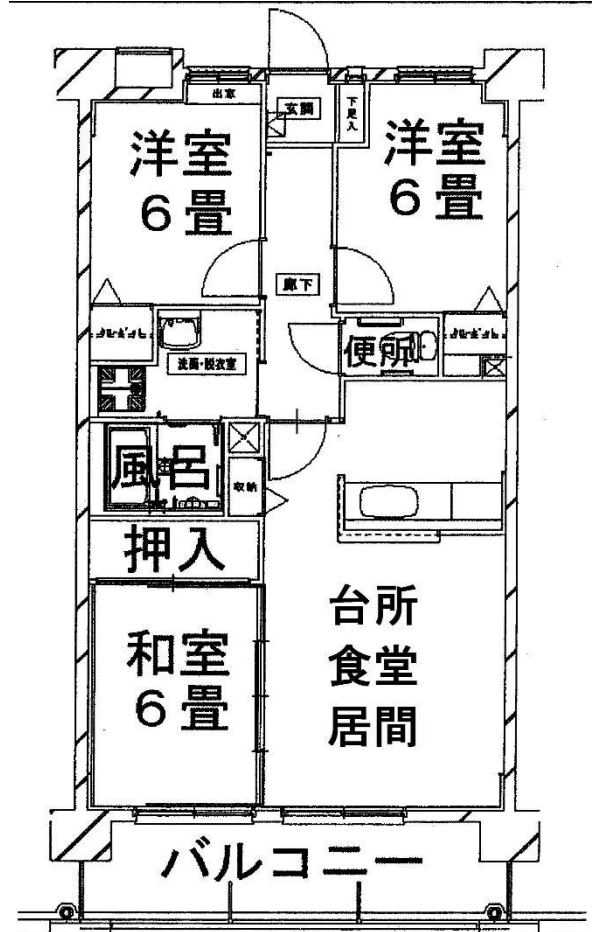

募集番号	19	所在地	鍋島町森田
団地名	江頭	校区	開成小・鍋島中
ガス設備	佐賀ガス	下水設備	あり
浴槽・風呂釜	あり	その他	

・エレベーターあり ・給湯設備あり ・光配線方式のインターネットは利用できません

19. 753号室

《間取りは反転していたり、その他多少実際と違っていたりすることがあります。》

募集番号	20	所在地	巨勢町修理田
団地名	道崎	校区	巨瀬小・城東中
ガス設備	プロパン	下水設備	あり
浴槽・風呂釜	あり	その他	

・エレベーターあり ・給湯設備あり ・光配線方式のインターネットは利用できません

20. A108号室

《間取りは反転していたり、その他多少実際と違っていたりすることがあります。》

募集番号	21 ・ 22	所在地	兵庫町澁
団地名	兵庫	校区	兵庫小・城東中
ガス設備	佐賀ガス	下水設備	あり
浴槽・風呂釜	あり	その他	

・エレベーターあり ・給湯設備あり

2 1. C106 号室

2 2. C317 号室

《間取りは反転していたり、その他多少実際と違っていたりすることがあります。》

募集番号	23 ・ 43	所在地	諸富町為重
団地名	東寺井	校区	諸富南小・諸富中
ガス設備	プロパン	下水設備	あり
浴槽・風呂釜	あり	その他	

・ 給湯設備あり ・ B103 号室は光配線方式のインターネットは利用できません

2 3 . B103

4 3 . C204 号

《間取りは反転していたり、その他多少実際と違っていたりすることがあります。》