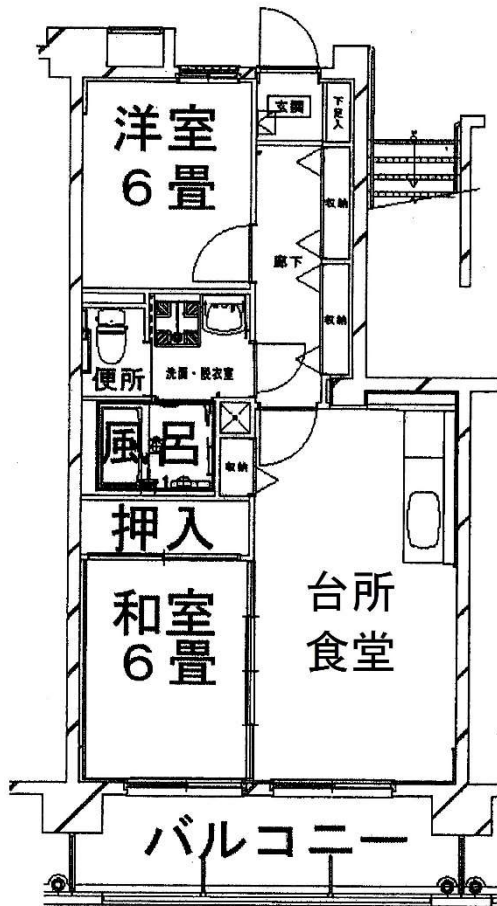

募集番号	19	所在地	鍋島町森田
団地名	江頭	校区	開成小・鍋島中
ガス設備	佐賀ガス	下水設備	あり
浴槽・風呂釜	あり	その他	

・エレベーターあり ・給湯設備あり ・光配線方式のインターネットは利用できません

19. 753号室

《間取りは反転していたり、その他多少実際と違っていたりすることがあります。》

募集番号	20	所在地	巨勢町修理田
団地名	道崎	校区	巨瀬小・城東中
ガス設備	プロパン	下水設備	あり
浴槽・風呂釜	あり	その他	

・エレベーターあり ・給湯設備あり ・光配線方式のインターネットは利用できません

20. A108号室

《間取りは反転していたり、その他多少実際と違っていたりすることがあります。》

募集番号	21 ・ 22	所在地	兵庫町澁
団地名	兵庫	校区	兵庫小・城東中
ガス設備	佐賀ガス	下水設備	あり
浴槽・風呂釜	あり	その他	

・エレベーターあり ・給湯設備あり

2 1. C106 号室

2 2. C317 号室

《間取りは反転していたり、その他多少実際と違っていたりすることがあります。》

募集番号	23 ・ 43	所在地	諸富町為重
団地名	東寺井	校区	諸富南小・諸富中
ガス設備	プロパン	下水設備	あり
浴槽・風呂釜	あり	その他	

・ 給湯設備あり ・ B103 号室は光配線方式のインターネットは利用できません

2 3 . B103

4 3 . C204 号

《間取りは反転していたり、その他多少実際と違っていたりすることがあります。》