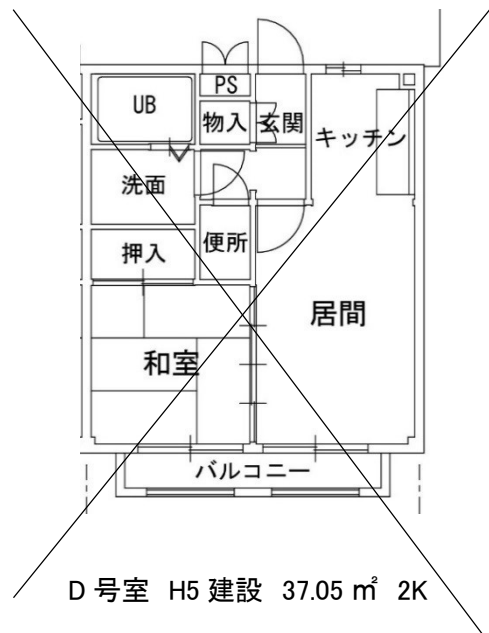

弥栄第2団地	所在地 三瀬村三瀬	単身入居 可	ガス設備 プロパン
	校区 小中一貫校 三瀬校		下水設備 浄化槽
		構造 中耐 3階建	浴槽・給湯設備 あり テレビ視聴 有線TV契約

注：間取り図は左右反転や実際とは多少異なる場合があります。

A・B・C号室 H5建設 24.70㎡ 1K

D号室 H5建設 37.05㎡ 2K

5年度家賃(円) 共益費含まず		近傍同種 家賃
A・B・C号室	21,000円	21,000円
D号室	26,500円	26,500円