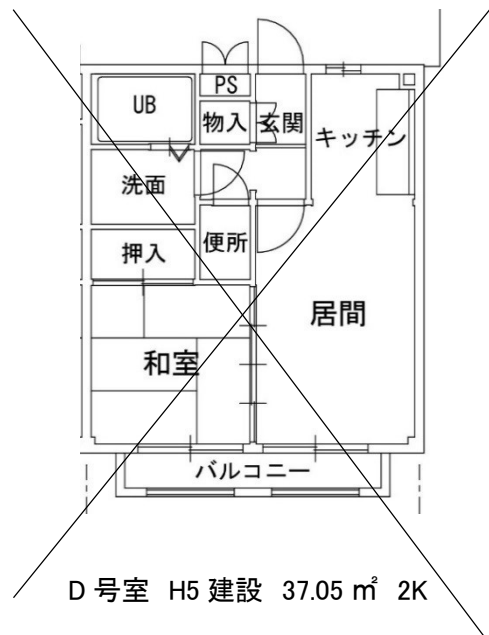

弥栄第2団地	所在地 三瀬村三瀬	単身入居 可	ガス設備 プロパン
	校区 小中一貫校 三瀬校		下水設備 浄化槽
		構造 中耐 3階建	浴槽・給湯設備 あり テレビ視聴 有線TV契約

注：間取り図は左右反転や実際とは多少異なる場合があります。

A・B・C号室 H5建設 24.70㎡ 1K

D号室 H5建設 37.05㎡ 2K

4年度家賃(円) 共益費含まず		近傍同種 家賃
A・B・C号室	21,000円	21,000円
D号室	26,500円	26,500円