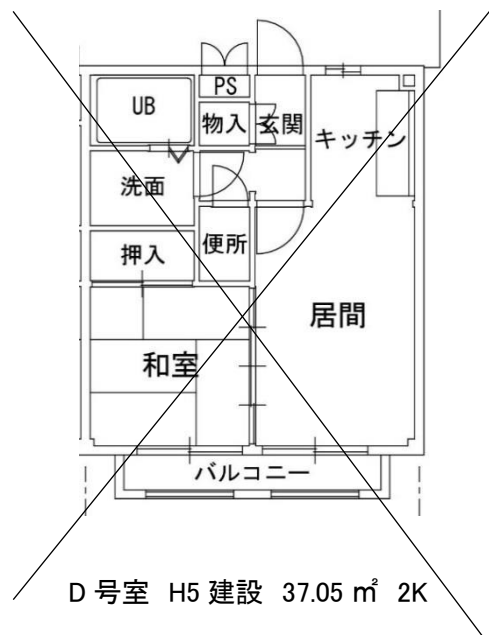

弥栄第2団地	所在地 三瀬村三瀬	単身入居 可	ガス設備 プロパン
	校区 小中一貫校 三瀬校		下水設備 浄化槽
		構造 中耐 3階建	浴槽・給湯設備 あり テレビ視聴 有線TV 契約

東		3C		西	3階
					2階
			1A		1階
↑ 階段					

注：間取り図は左右反転や実際とは多少異なる場合があります。

A・B・C号室 H5建設 24.70㎡ 1K

D号室 H5建設 37.05㎡ 2K